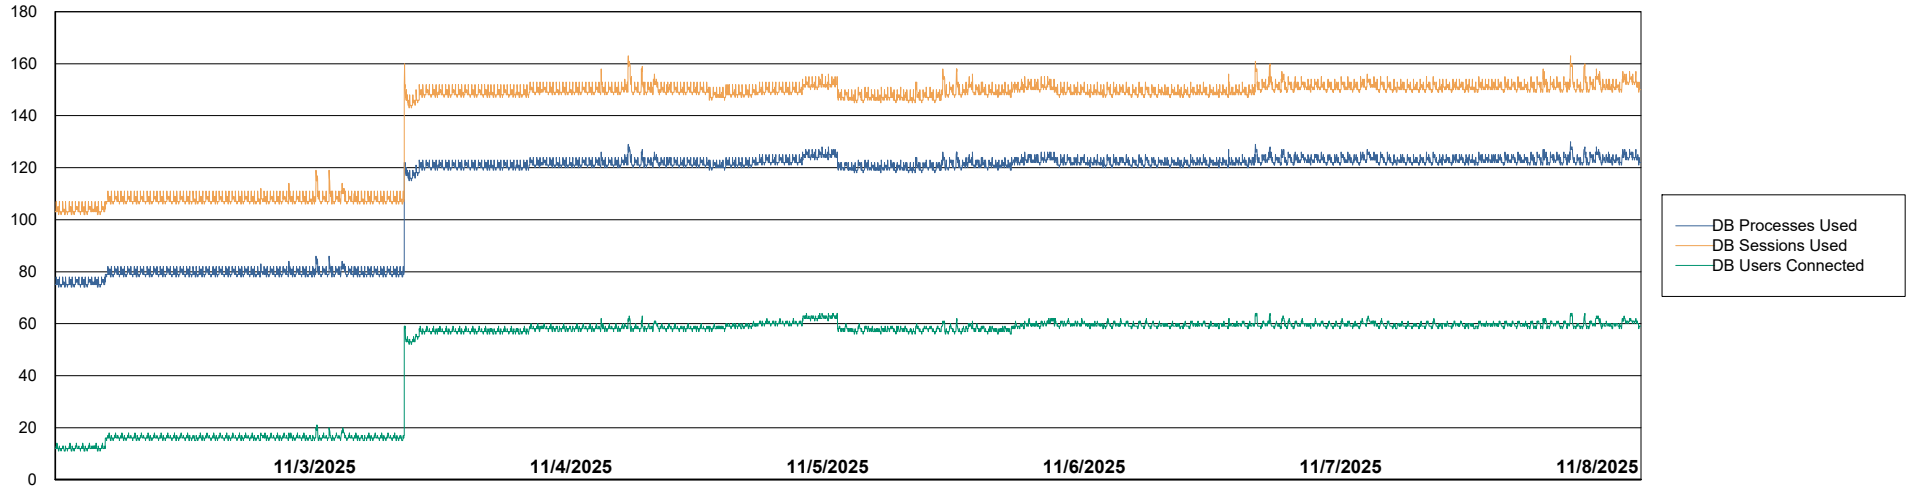

Database Performance NIX_PRD_ABSBI_ABS1