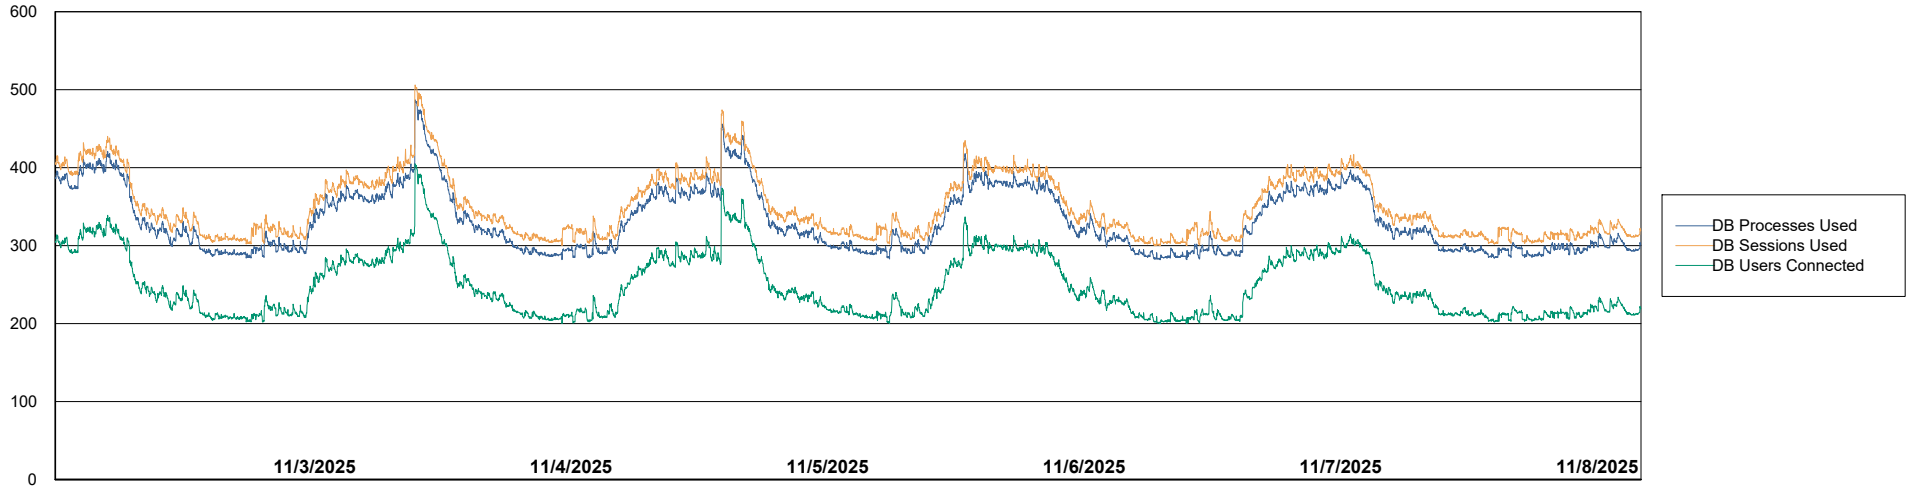

Database Performance LST-DBS7-AMS_DB_ABS1