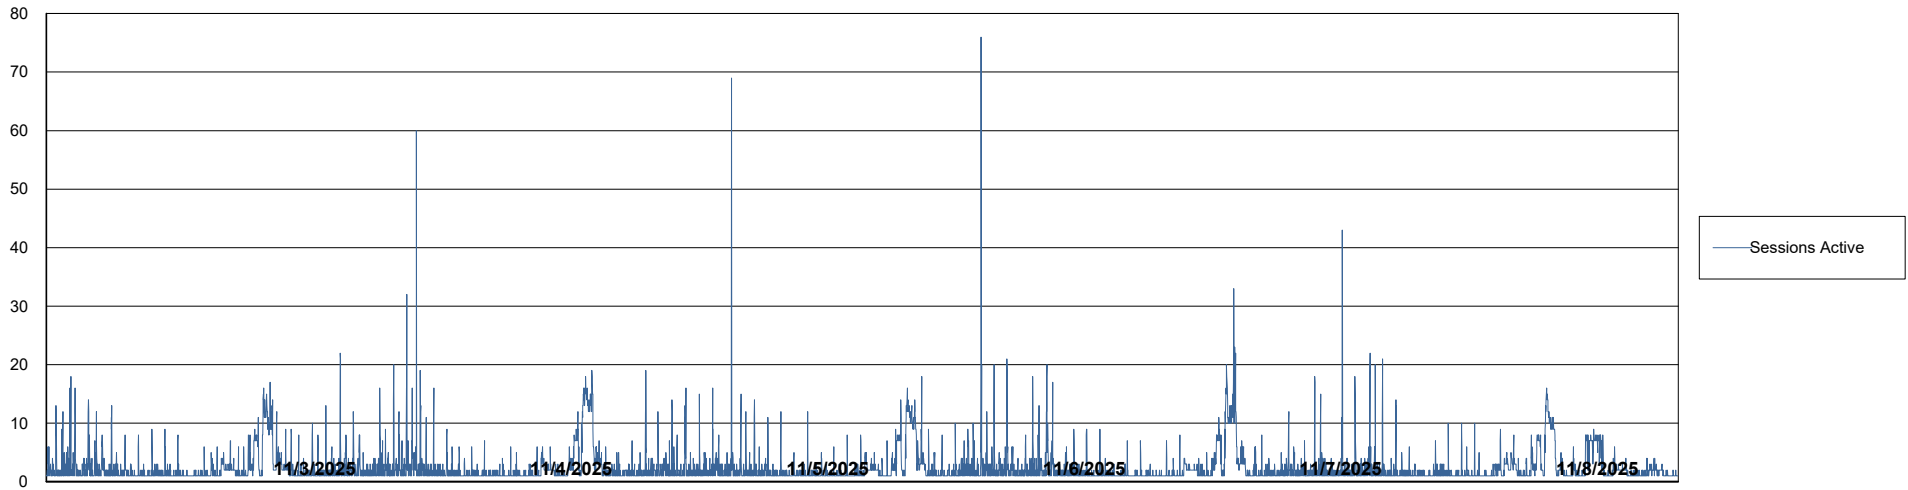

Database Performance LST-DBS7-AMS_DB_ABS1