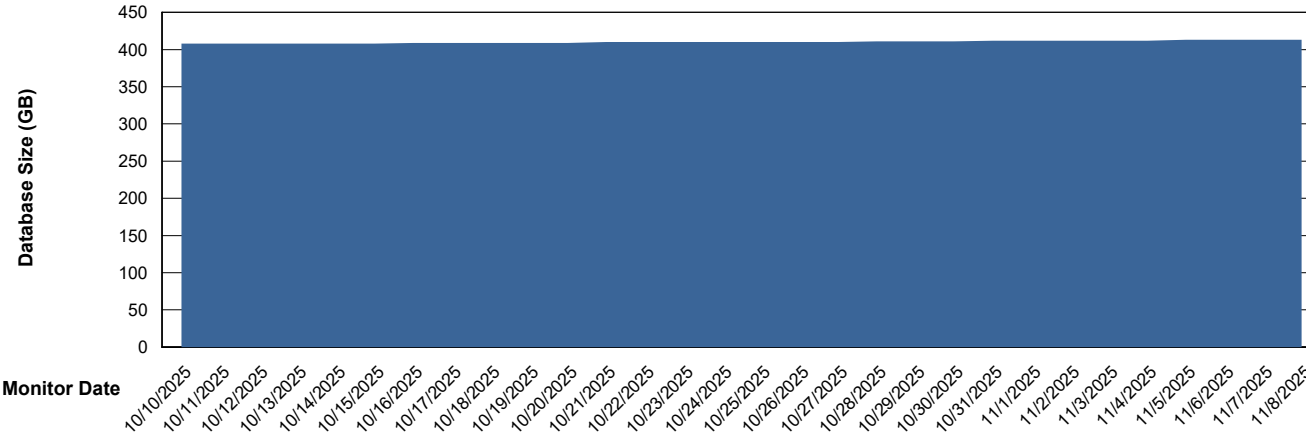

Database growth over last month

Database Tablespace LST-DBS3-AMS_DB_ABSME

Date	Tablespace Name	Filesize (Gb)	Usedsize (Gb)	Percentage free
11/8/2025	ABSDATA	459	380	17
	INDX	60	27	55
11/7/2025	ABSDATA	459	380	17
	INDX	60	27	55
11/6/2025	ABSDATA	459	380	17
	INDX	60	27	55
11/5/2025	ABSDATA	459	380	17
	INDX	60	27	56
11/4/2025	ABSDATA	459	380	17
	INDX	60	27	56
11/3/2025	ABSDATA	459	379	17
	INDX	60	27	56
11/2/2025	ABSDATA	459	379	17
	INDX	60	27	56