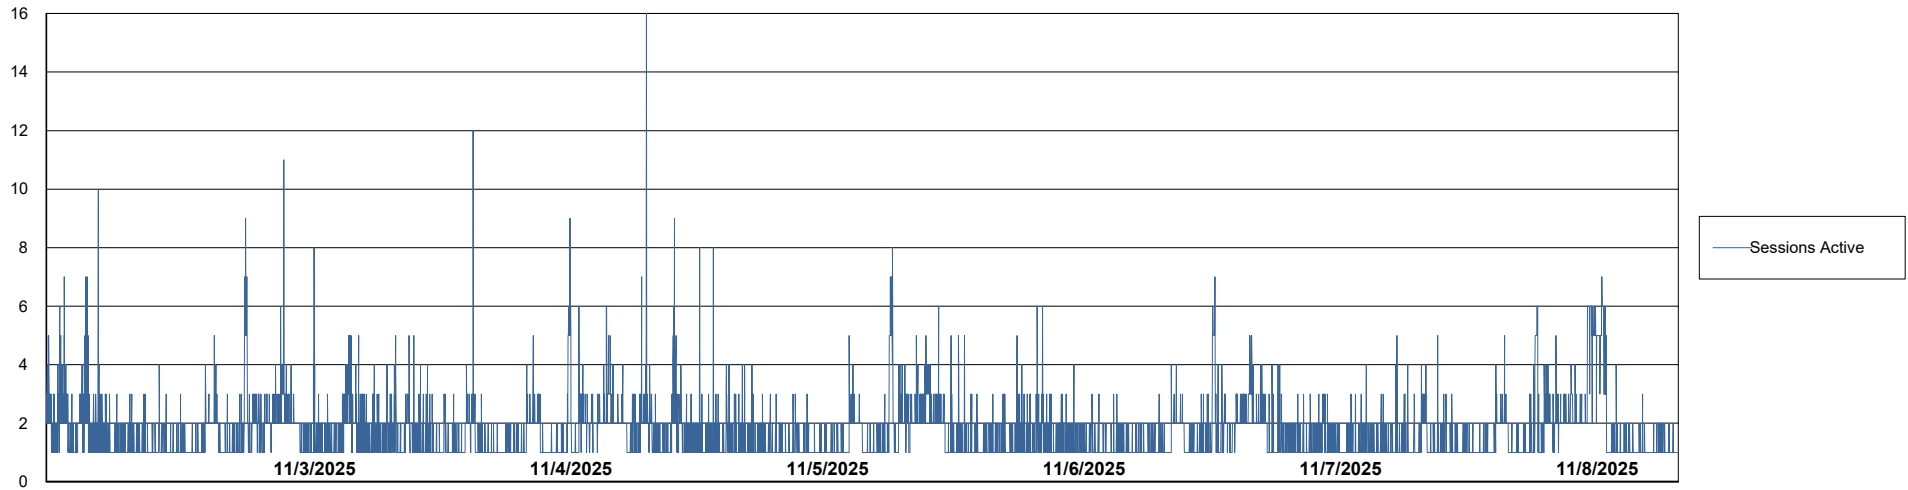

Database Performance LST-DBS3-AMS_DB_ABSME