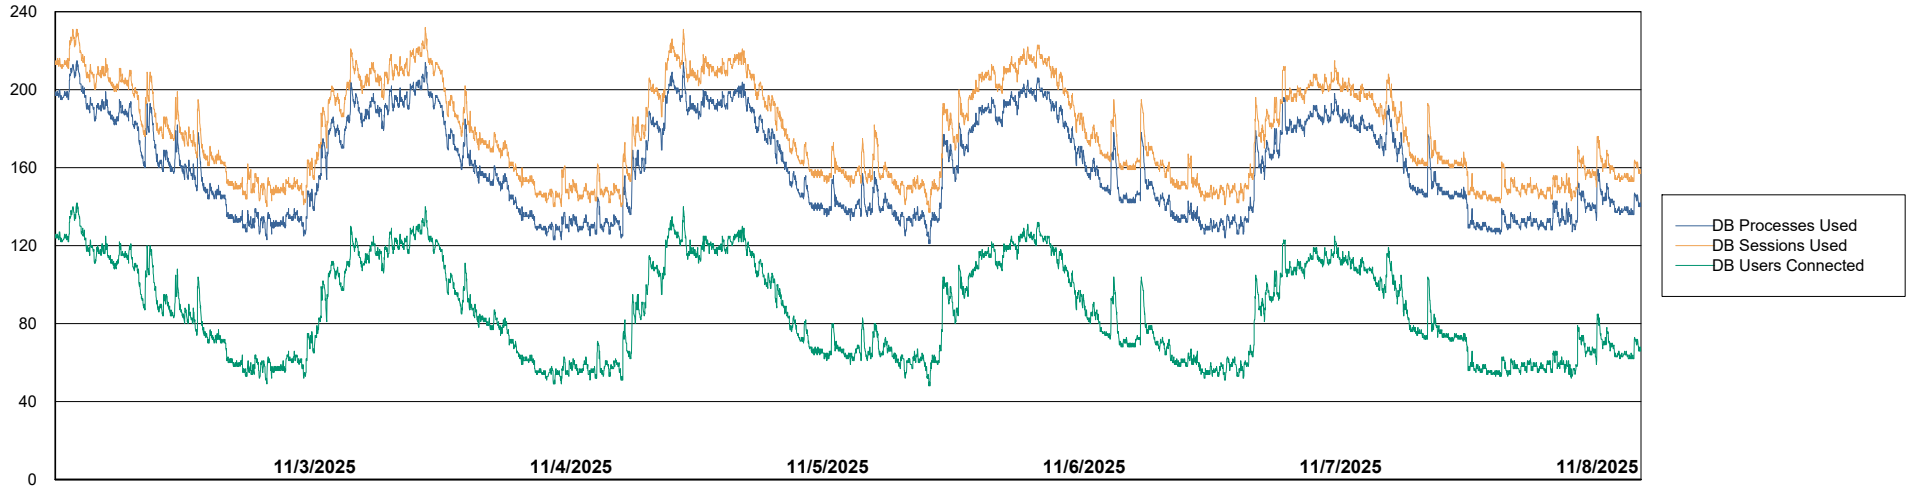

Database Performance LST-DBS3-AMS_DB_ABSME