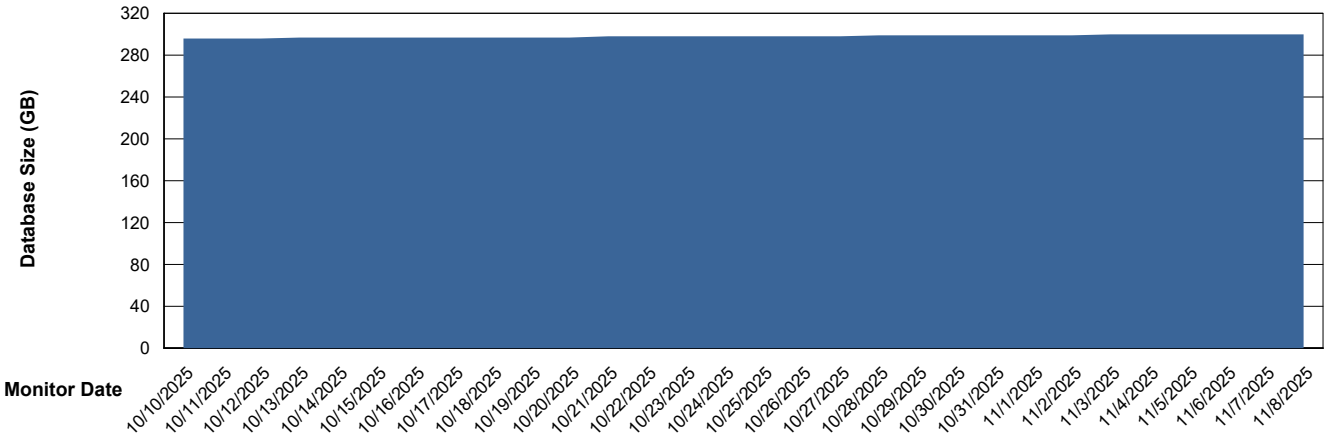

Database Performance LST-DBS6-AMS_DB_HSBABSEE

DB Processes Max 0
DB Processes Max 1,000

Weekly SLA Customer Report

Customer LST OCI AMS Production ABSEE
 Database ID 206

DATABASE SIZE LST-DBS5-AMS_DB_ABSEE

Database growth over last month

Database Tablespace LST-DBS5-AMS_DB_ABSEE

Date	Tablespace Name	Filesize (Gb)	Usedsize (Gb)	Percentage free
11/8/2025	ABSDATA	329	268	18
	INDX	60	19	68
11/7/2025	ABSDATA	329	268	18
	INDX	60	19	68
11/6/2025	ABSDATA	329	268	19
	INDX	60	19	68
11/5/2025	ABSDATA	329	268	19
	INDX	60	19	68
11/4/2025	ABSDATA	329	268	19
	INDX	60	19	68
11/3/2025	ABSDATA	329	268	19
	INDX	60	19	68
11/2/2025	ABSDATA	329	268	19
	INDX	60	19	68