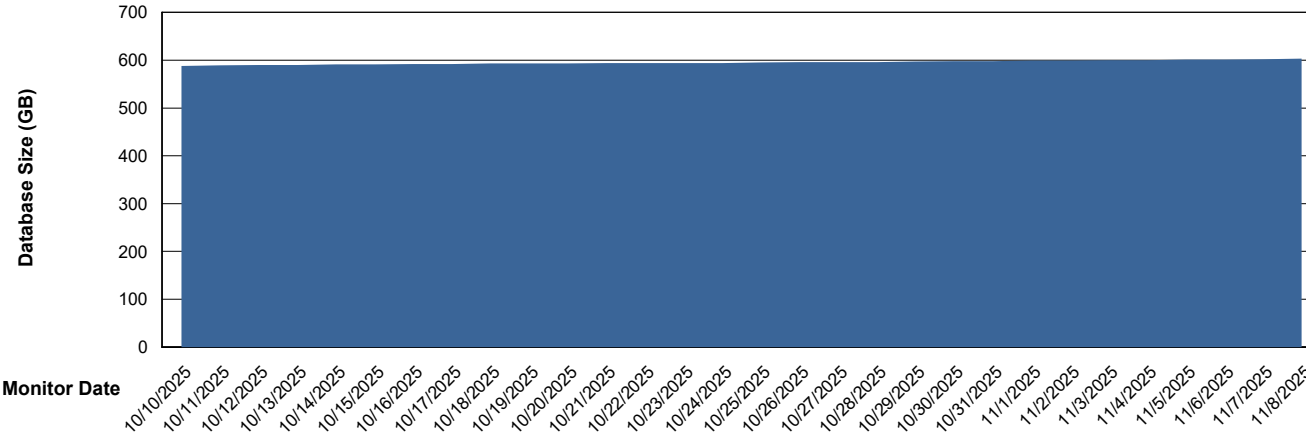

Database Performance LST-DBS2-AMS_DB_ABSCH2

Weekly SLA Customer Report

Customer LST OCI AMS Production ABSCH2
 Database ID 216

DATABASE SIZE LST-DBS2-AMS_DB_ABSCH2

Database growth over last month

Database Tablespace LST-DBS2-AMS_DB_ABSCH2