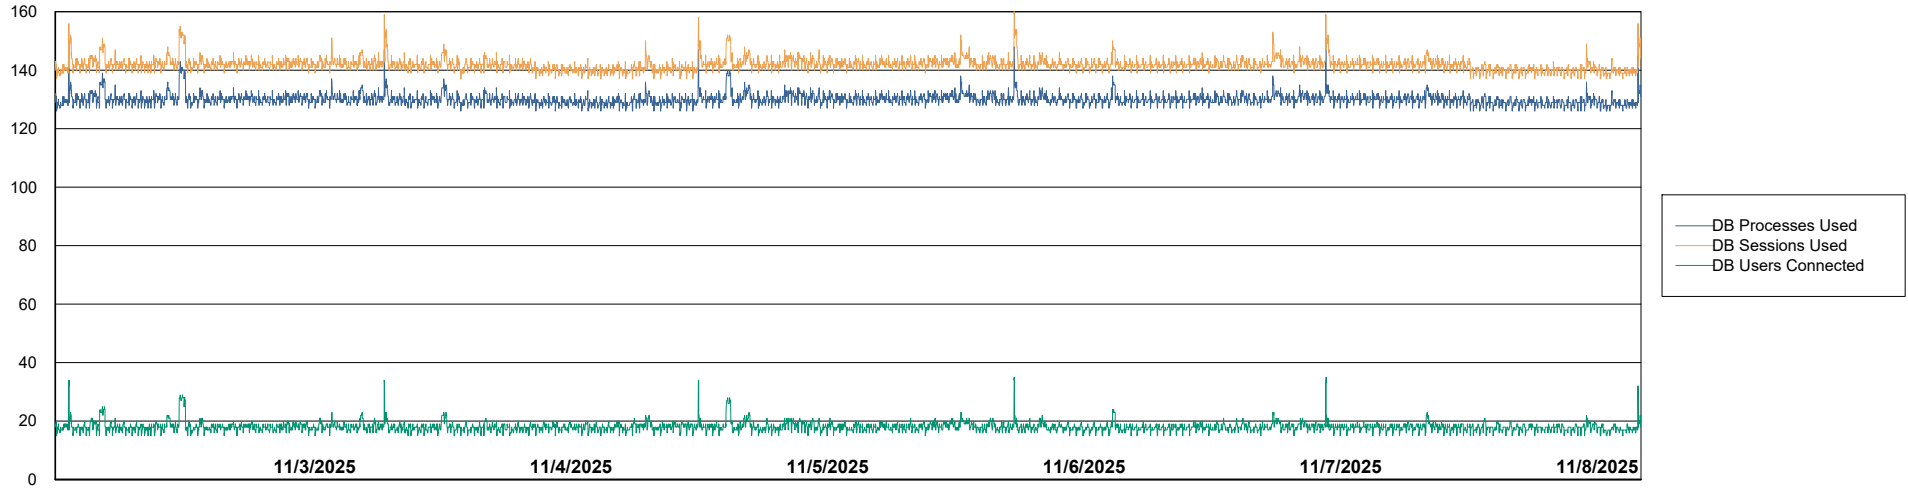

Database Performance HUE_PRD_S-ORABI2024_ABS1