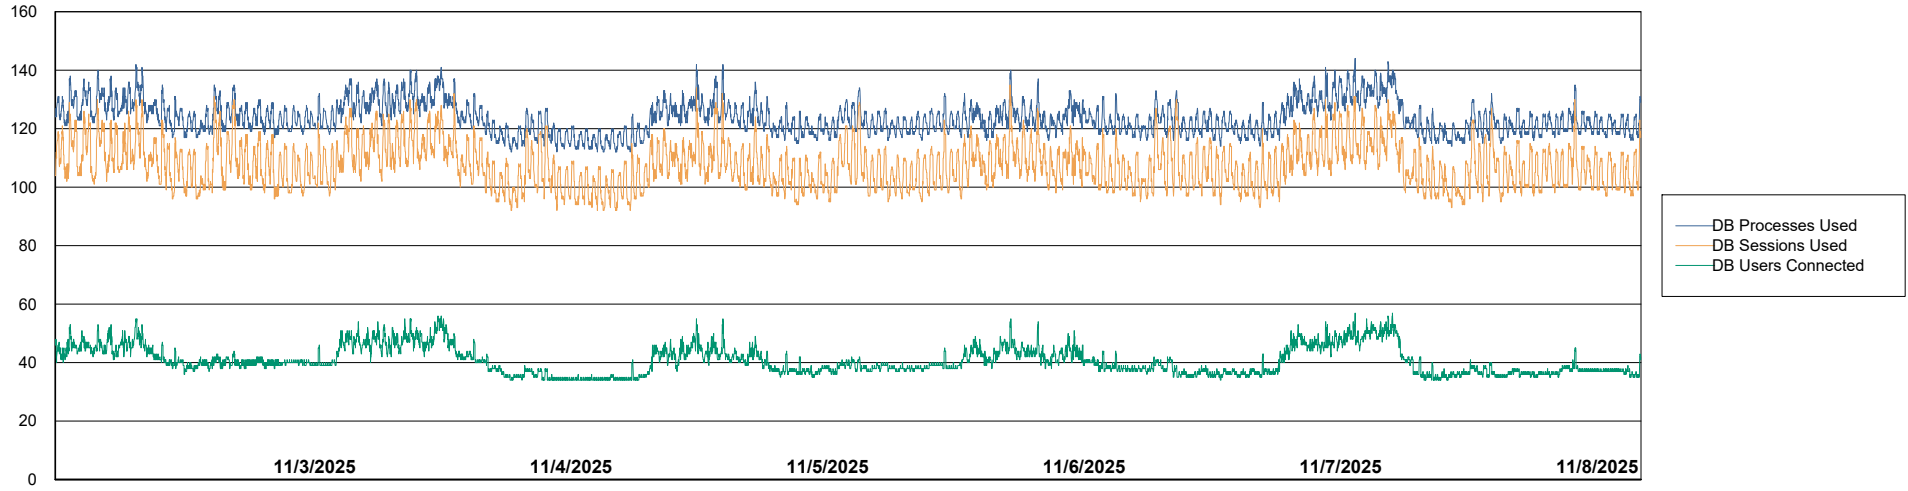

Database Performance EUT_EUP_PRD_URVINA22T_DB_ABS1