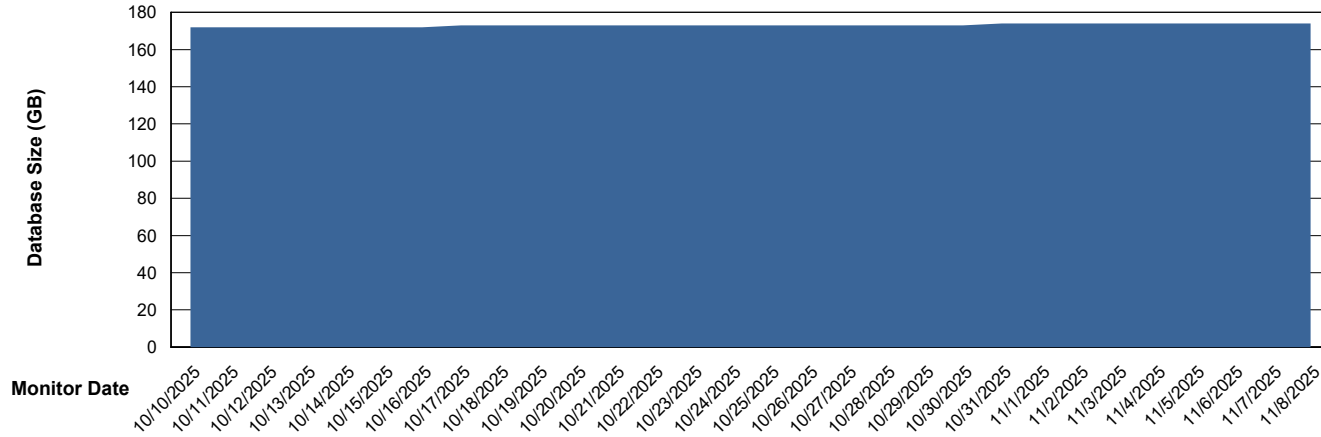

DATABASE SIZE EUT_EUP_PRD_URVINA22T_DB_ABS1

Database growth over last month