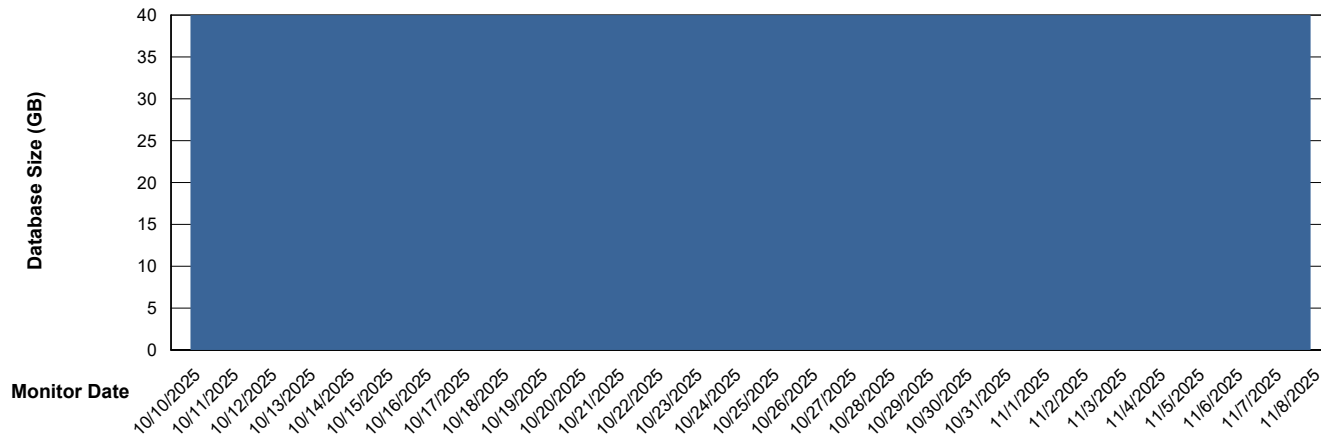

DATABASE SIZE EUT_URM_PRD_URVINA26_DB_ABS1

Database growth over last month