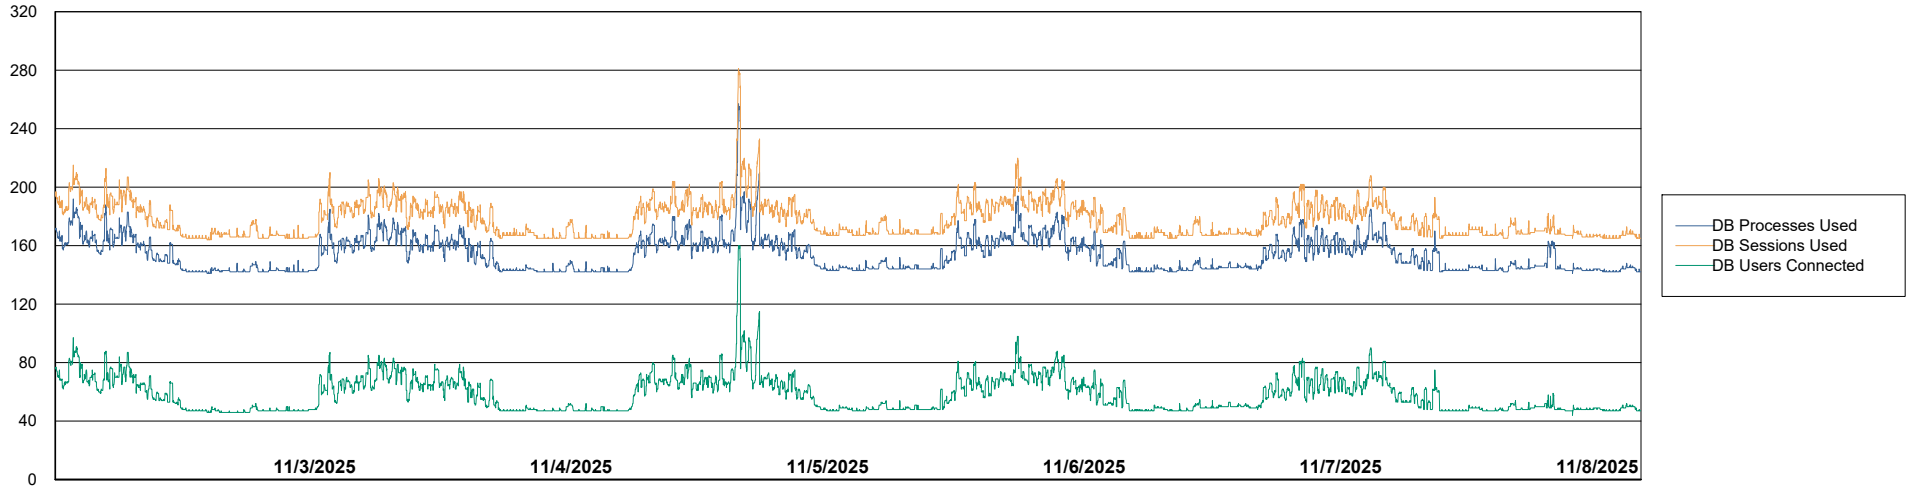

Database Performance ELJ_PRD_FRASEQXPRDDB01_ABS1