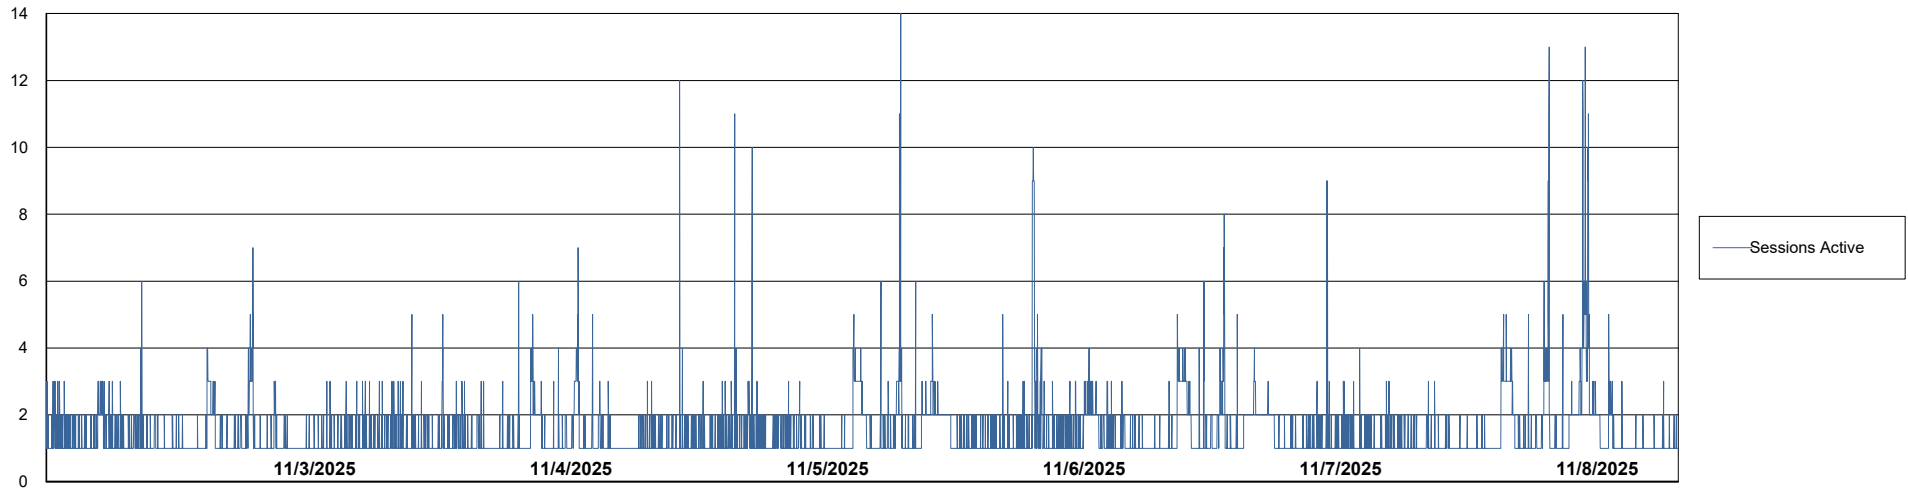

Database Performance ELJ_PRD_FRASEQXPRDDB01_ABS1