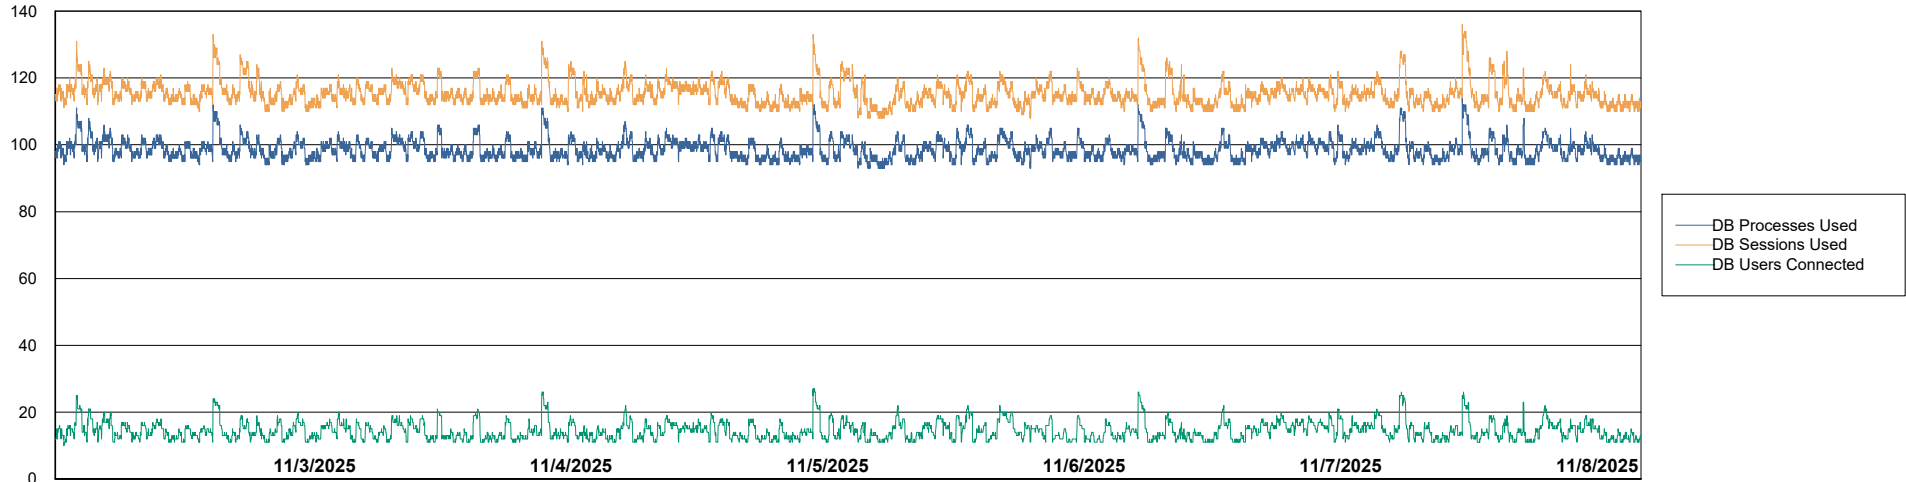

Database Performance ELI_PRD_FRASEQXPRDDB04-BI_ABS1