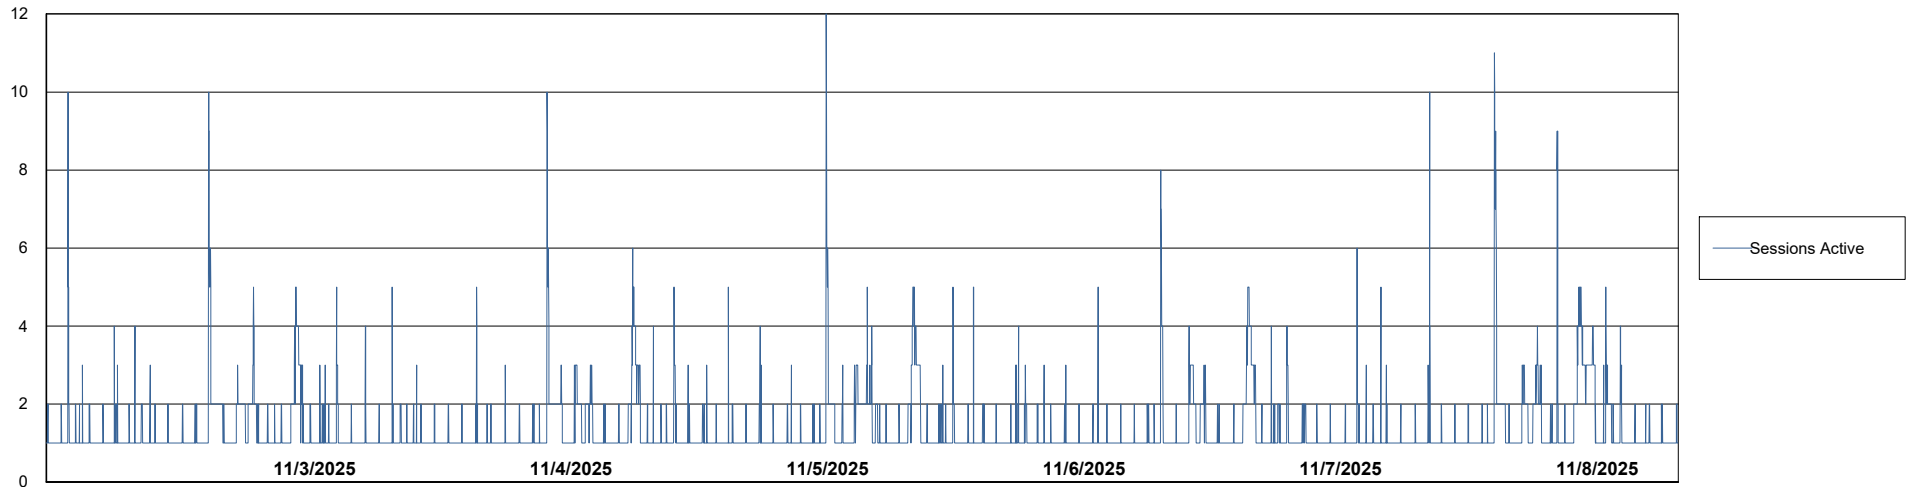

Database Performance ELI_PRD_FRASEQXPRDDB04-BI_ABS1