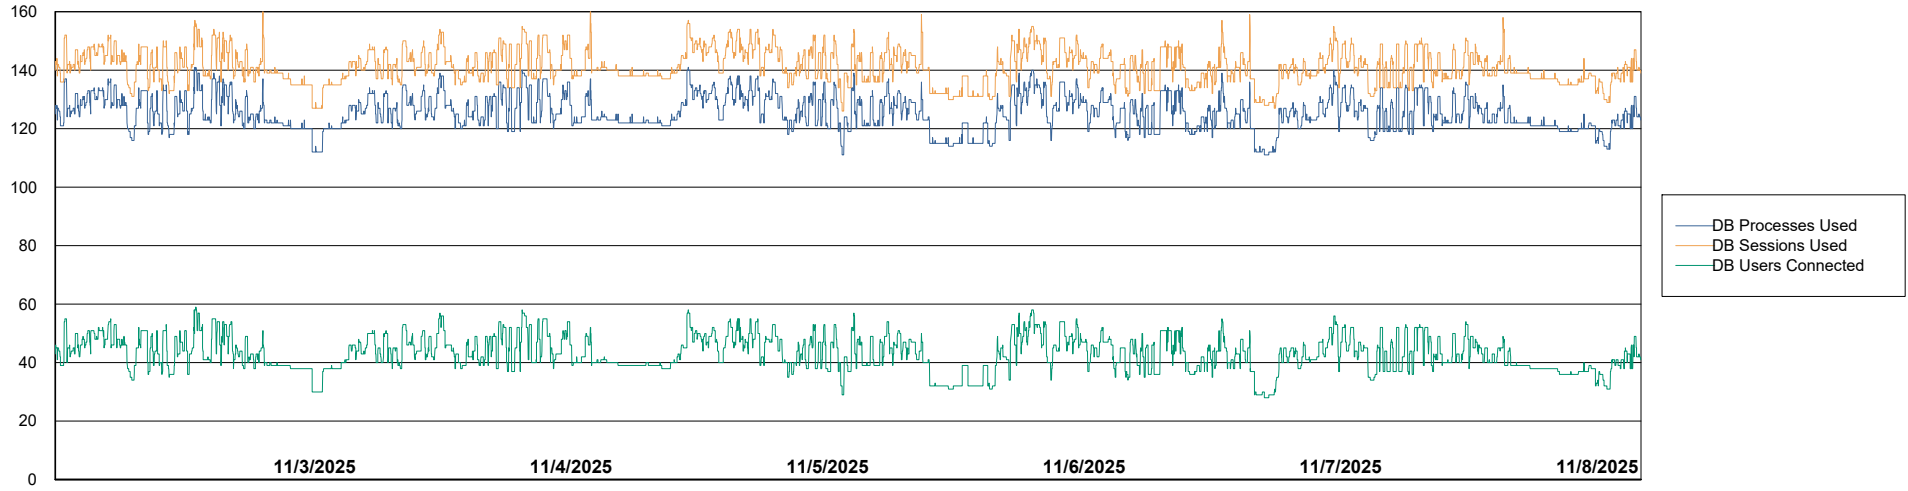

Database Performance ECL_PRD_ECLABS_ABS1