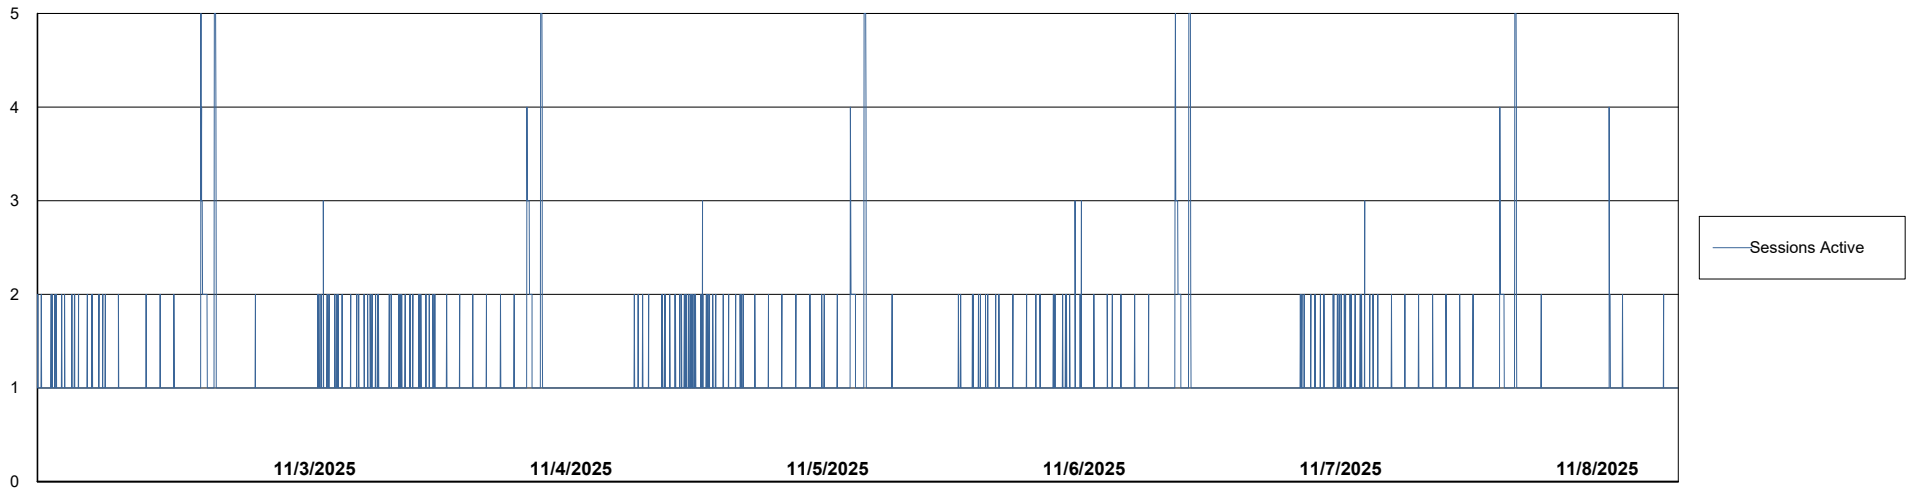

Harddisk Usage DFD_PRD_DK-DC-SR-ABSDB

	Free disk space on C: (%)	Total disk space on C: (Gb)	Used disk space on C: (Gb)	Free disk space on D: (%)	Total disk space on D: (Gb)	Used disk space on D: (Gb)	Free disk space on E: (%)	Total disk space on E: (Gb)	Used disk space on E: (Gb)
11/8/2025	80	200	40	37	800	500	86	400	55
11/7/2025	80	200	40	37	800	500	86	400	55
11/6/2025	80	200	40	37	800	500	86	400	54
11/5/2025	80	200	40	37	800	500	85	400	59
11/4/2025	80	200	41	37	800	500	85	400	61
11/3/2025	80	200	41	37	800	500	84	400	63
11/2/2025	80	200	41	37	800	500	83	400	69

Weekly SLA Customer Report

Customer DFD_Production
Database ID 39

Database Performance DFD_PRD_DK-DC-SR-ABSDB_ABS1

Weekly SLA Customer Report

Customer DFD_Production
 Database ID 39

DATABASE SIZE DFD_PRD_DK-DC-SR-ABSDB_ABS1