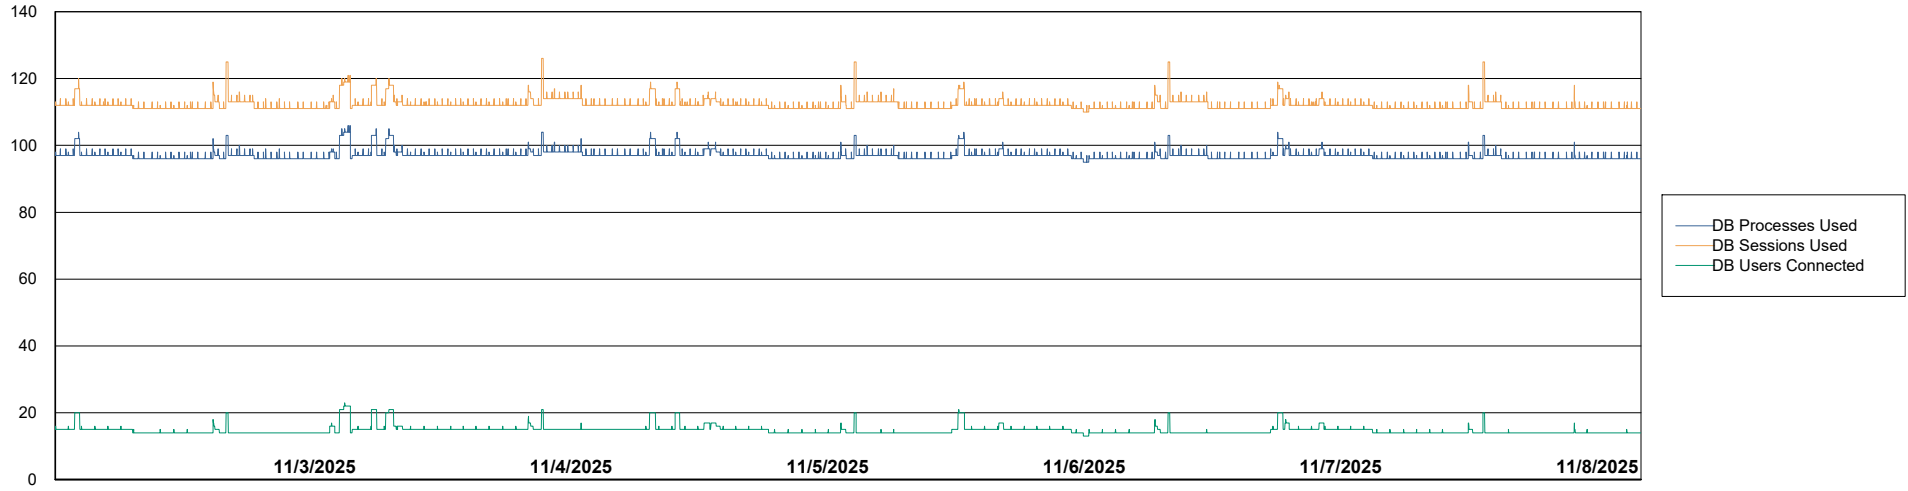

Harddisk Usage DFD_PRD_DK-DC-SR-ABSDB

	Free disk space on C: (%)	Total disk space on C: (Gb)	Used disk space on C: (Gb)	Free disk space on D: (%)	Total disk space on D: (Gb)	Used disk space on D: (Gb)	Free disk space on E: (%)	Total disk space on E: (Gb)	Used disk space on E: (Gb)
11/8/2025	80	200	40	37	800	500	86	400	55
11/7/2025	80	200	40	37	800	500	86	400	55
11/6/2025	80	200	40	37	800	500	86	400	54
11/5/2025	80	200	40	37	800	500	85	400	59
11/4/2025	80	200	41	37	800	500	85	400	61
11/3/2025	80	200	41	37	800	500	84	400	63
11/2/2025	80	200	41	37	800	500	83	400	69

Weekly SLA Customer Report

Customer DFD_Production
Database ID 39

Database Performance DFD_PRD_DK-DC-SR-ABSDB_ABS1

Weekly SLA Customer Report

Customer DFD_Production
 Database ID 39

DATABASE SIZE DFD_PRD_DK-DC-SR-ABSDB_ABS1