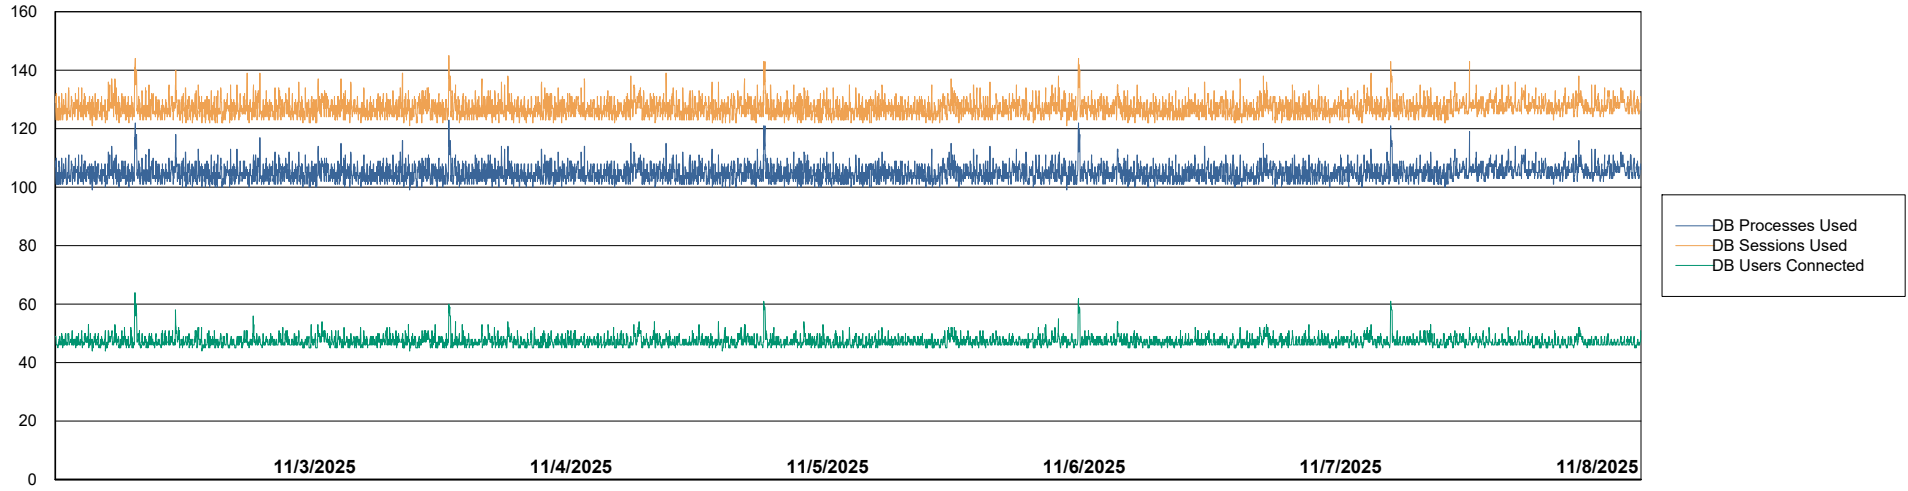

Database Performance AUJ_ABSEM3_DB