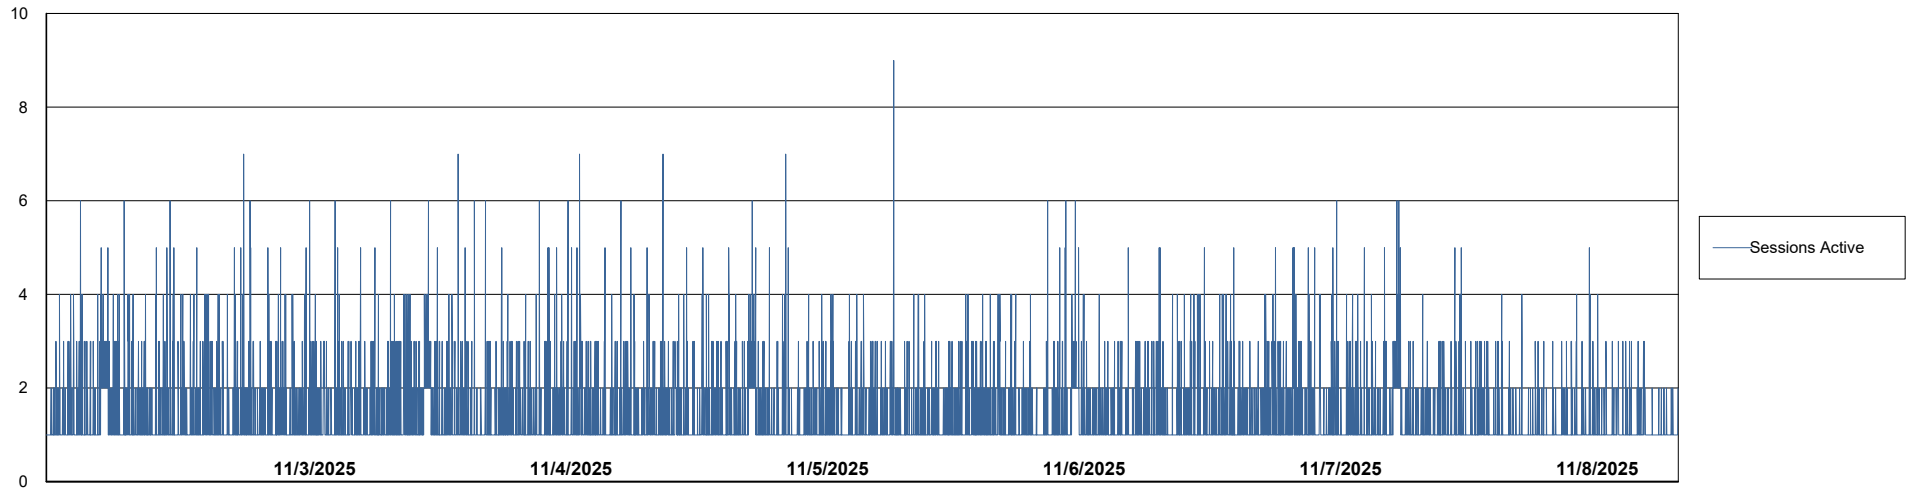

Database Performance AUJ_ABSEM3_DB