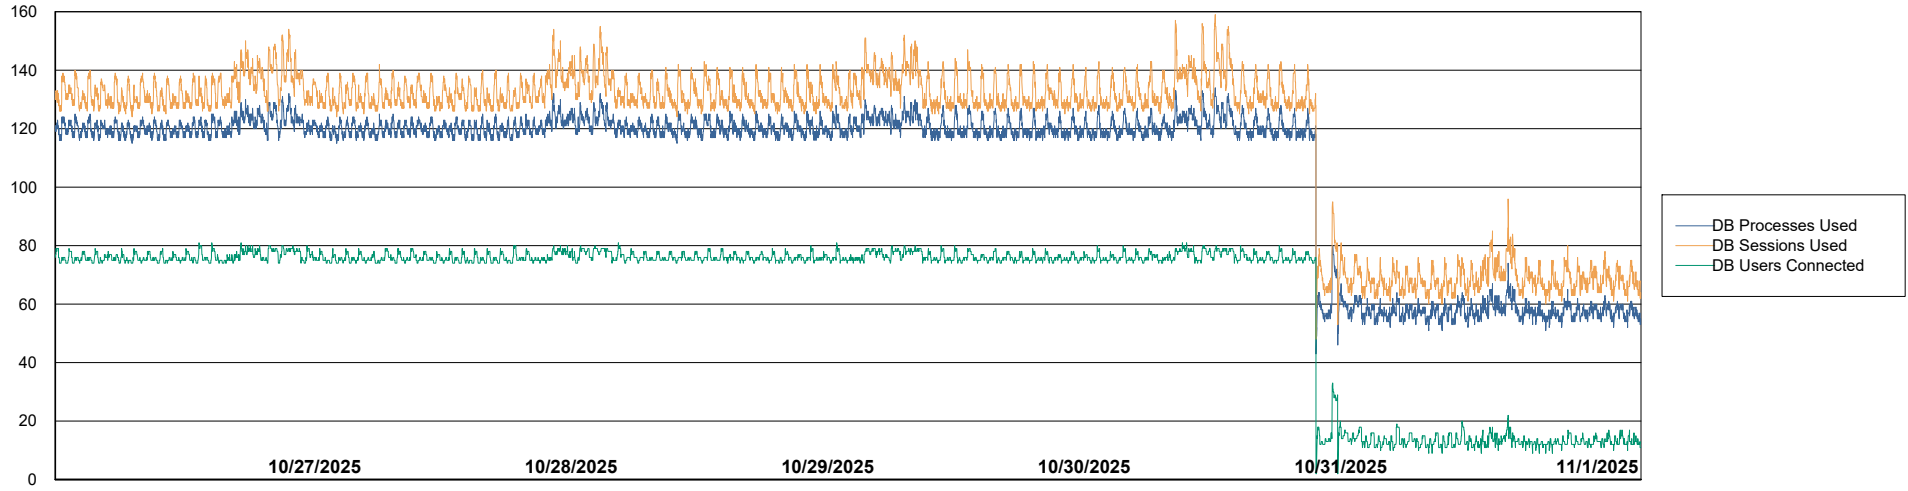

Database Performance VOS_PRD_ABSBI-2018_ABS1