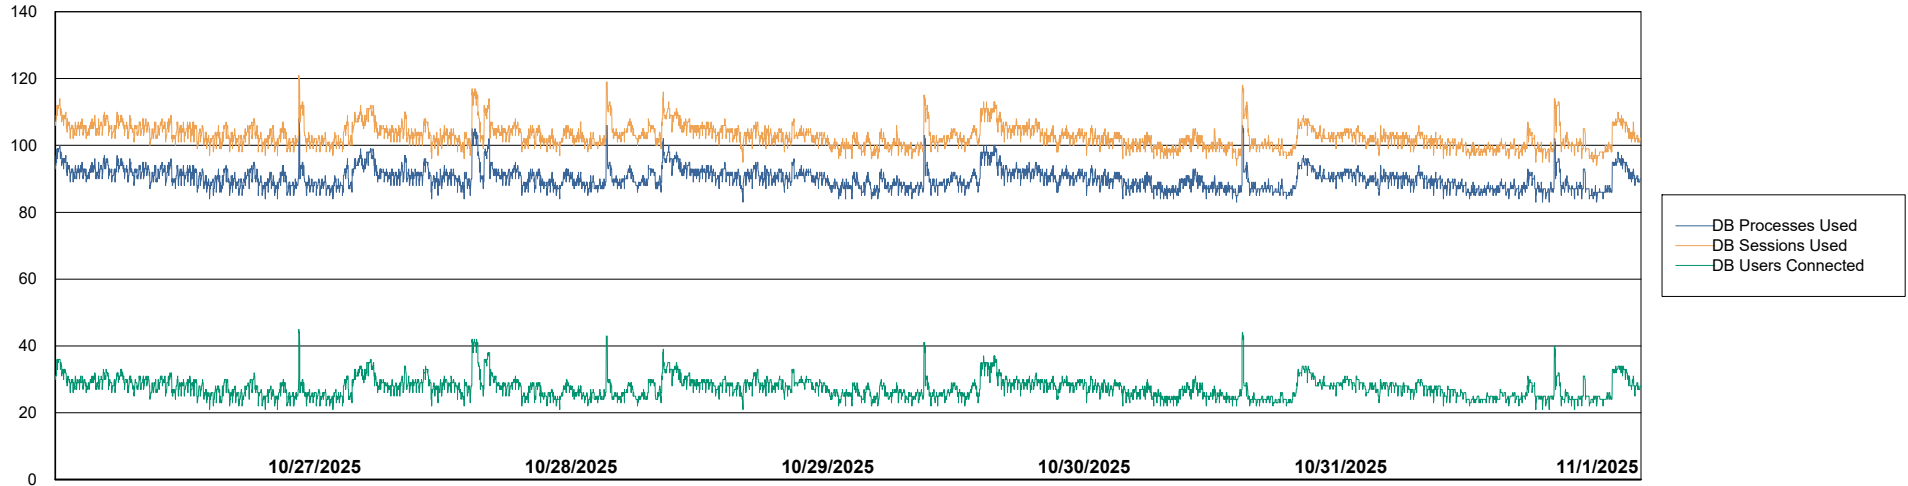

Database Performance NOA_PRD_NHSBI_ABS1