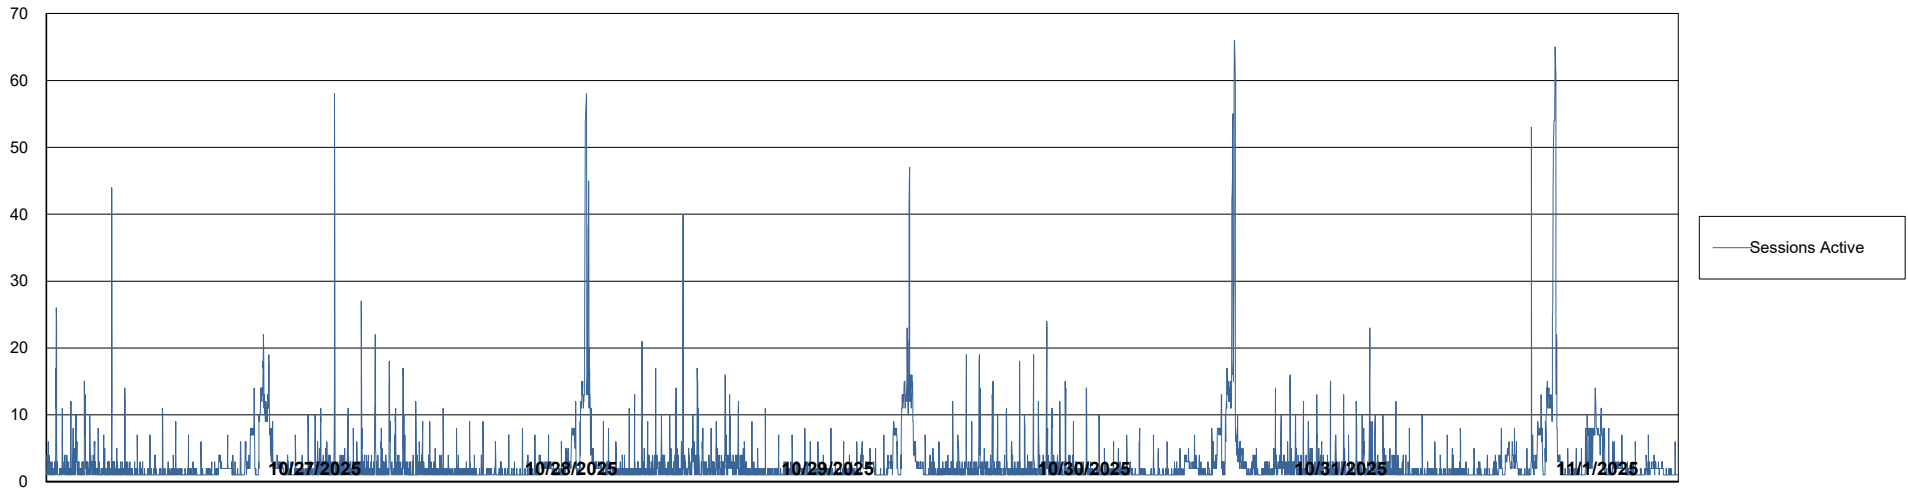

Database Performance LST-DBS7-AMS_DB_ABS1