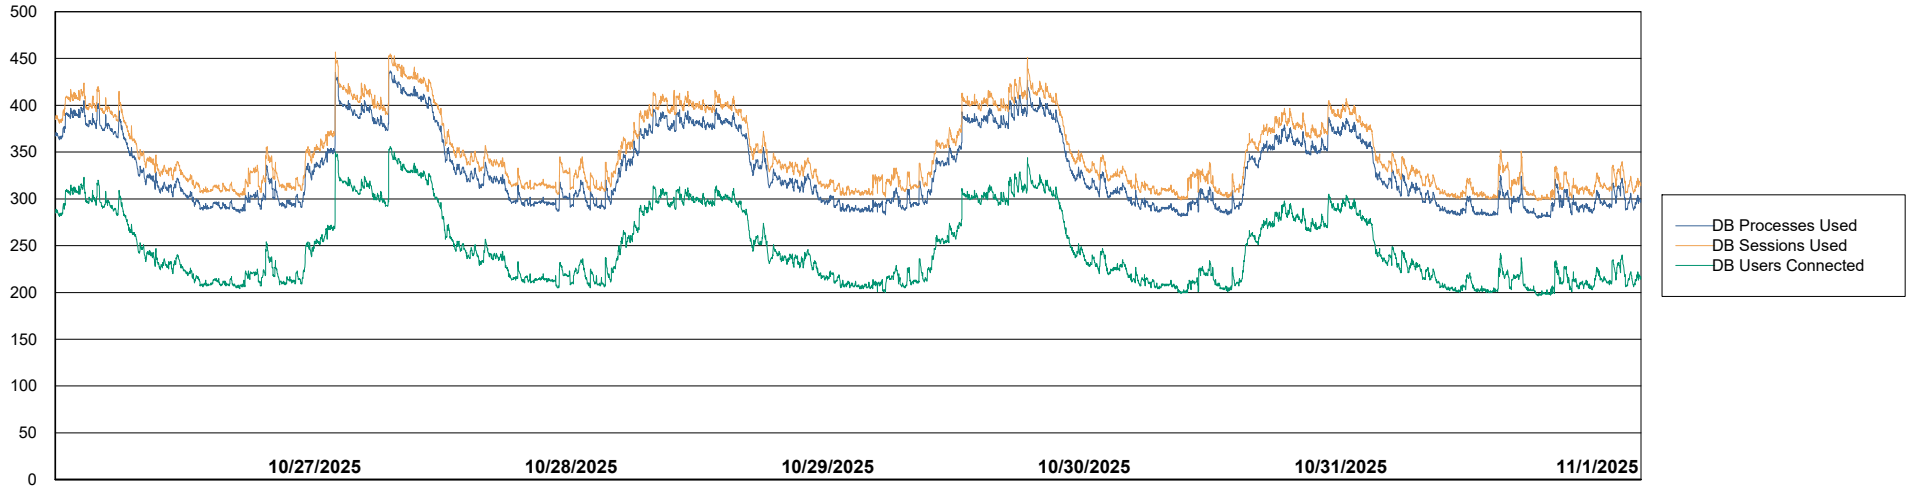

Database Performance LST-DBS7-AMS_DB_ABS1