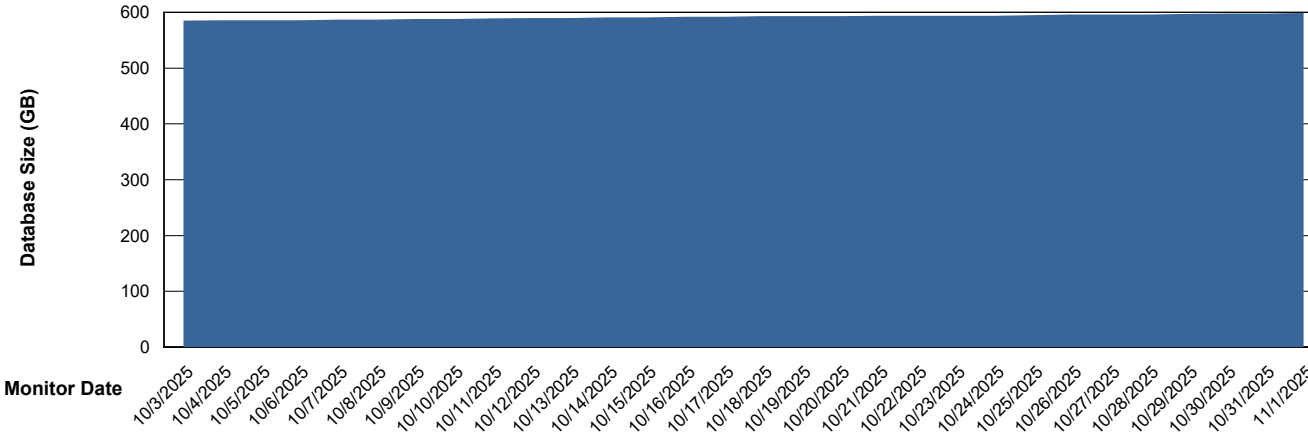

Database Performance LST-DBS2-AMS_DB_ABSCH2

Weekly SLA Customer Report

Customer LST OCI AMS Production ABSCH2
 Database ID 216

DATABASE SIZE LST-DBS2-AMS_DB_ABSCH2

Database growth over last month

Database Tablespace LST-DBS2-AMS_DB_ABSCH2