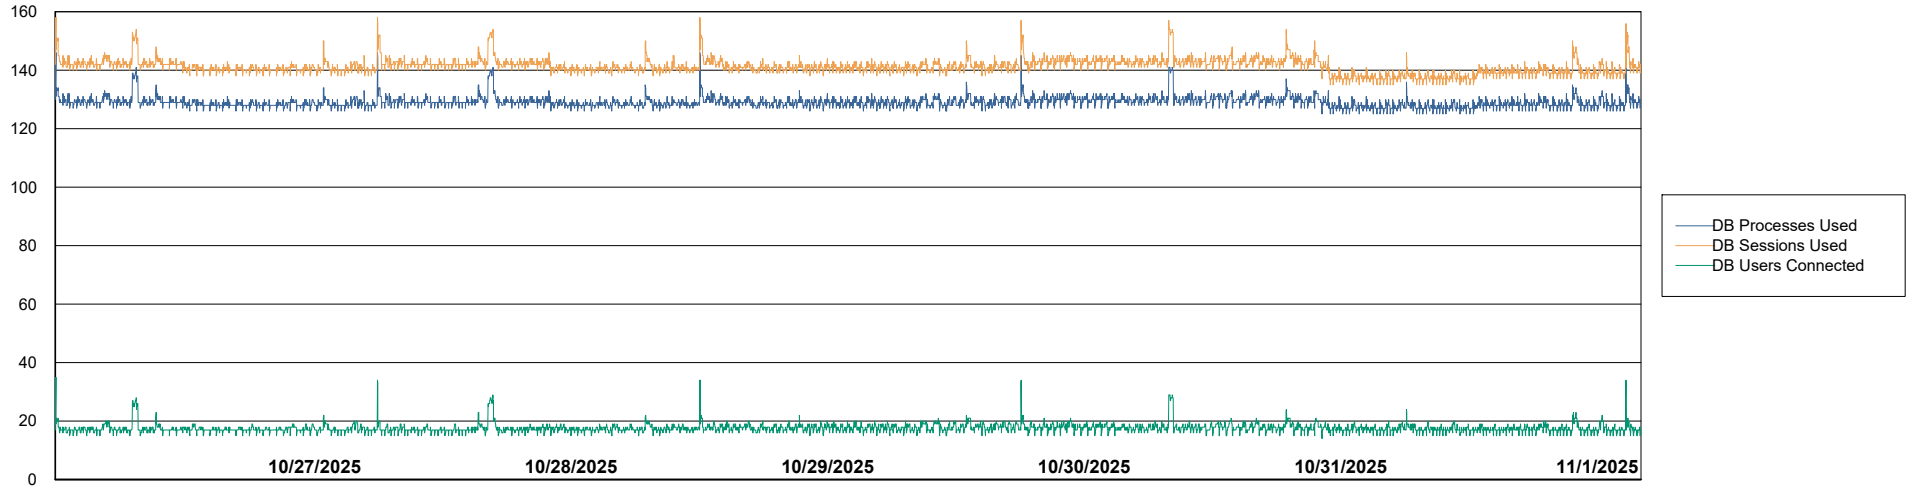

Database Performance HUE_PRD_S-ORABI2024_ABS1