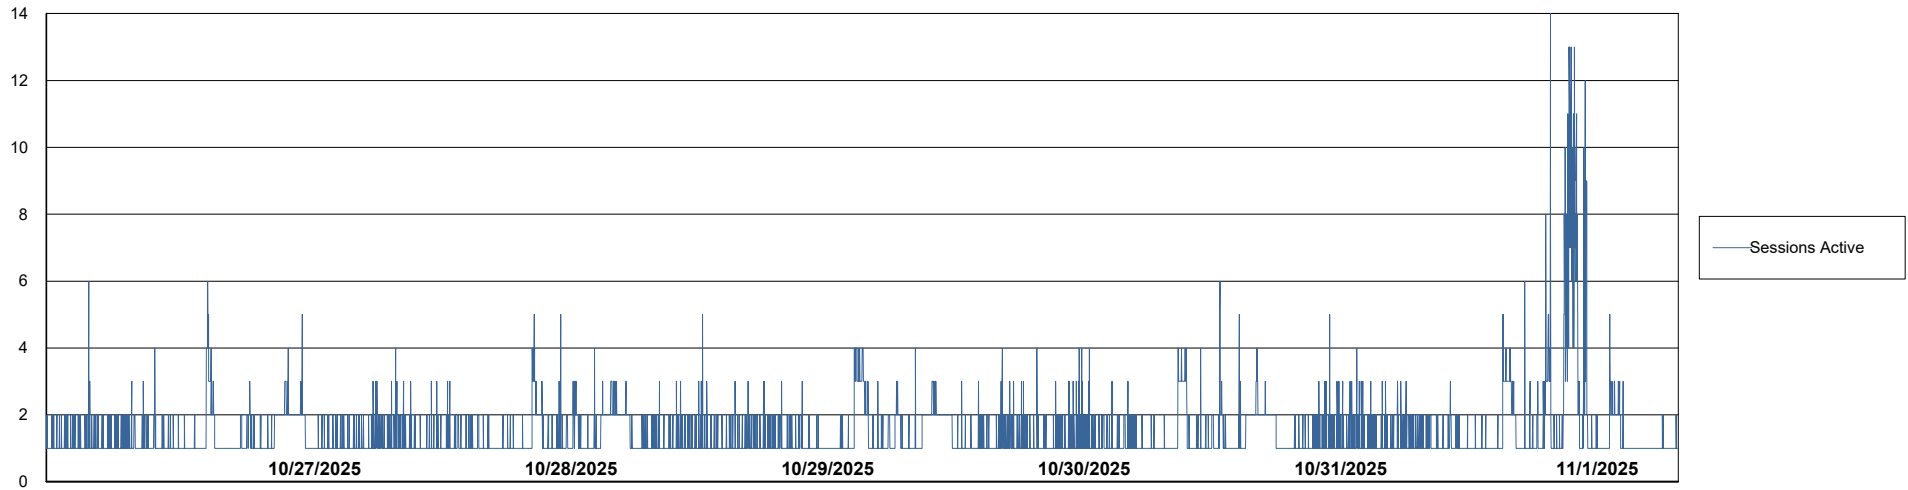

Database Performance ELJ_PRD_FRASEQXPRDDB01_ABS1