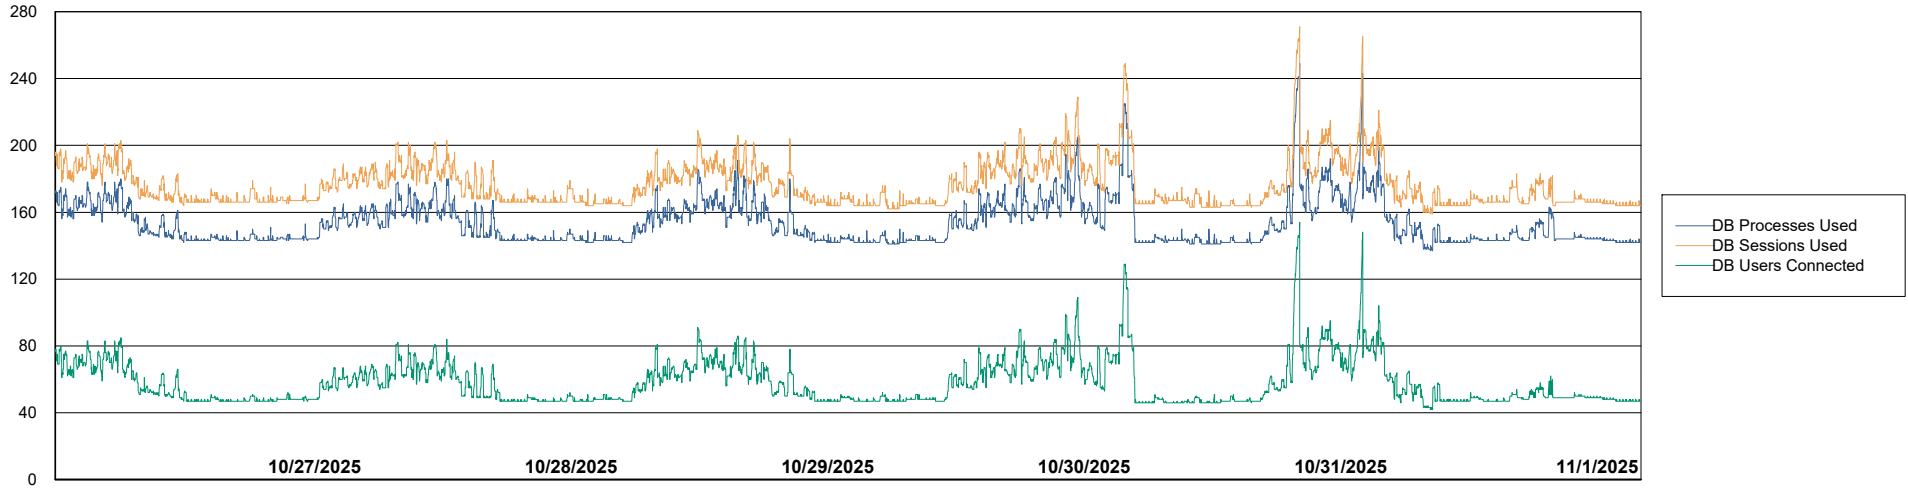

Database Performance ELJ_PRD_FRASEQXPRDDB01_ABS1