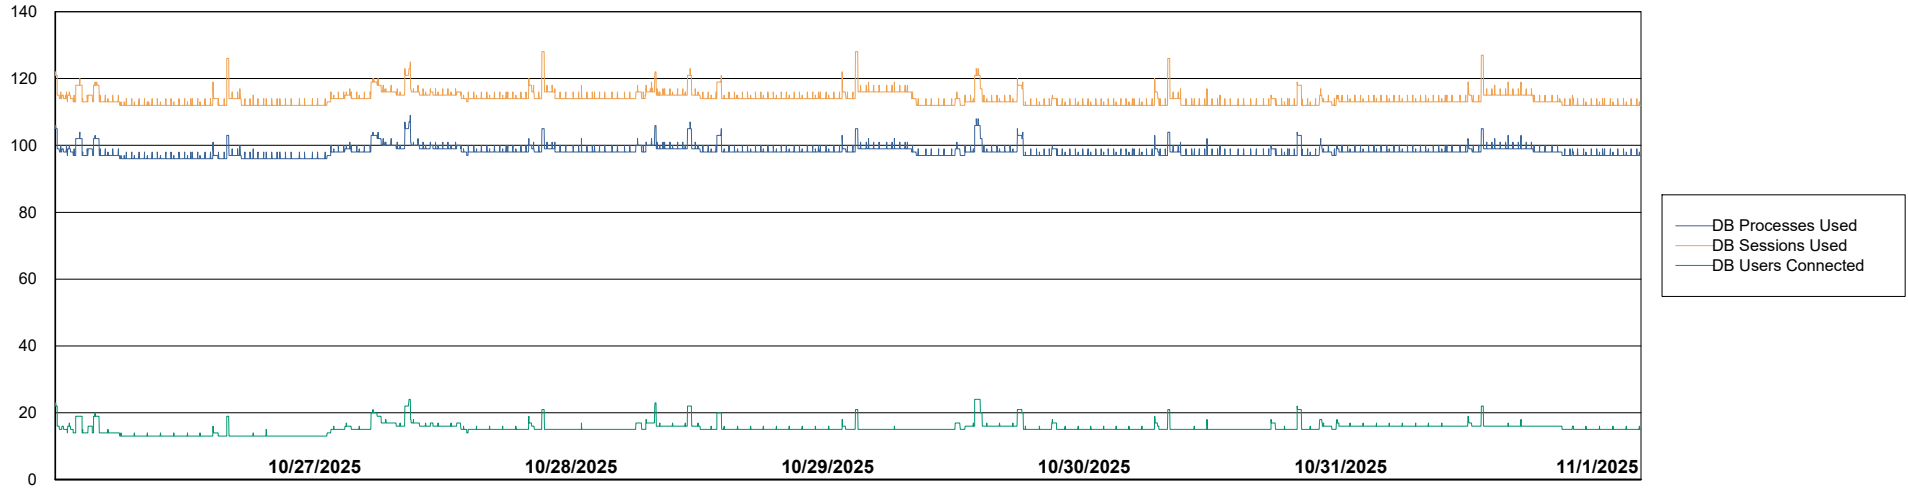

Database Performance DFD_PRD_DK-DC-SR-ABSDB_ABS1