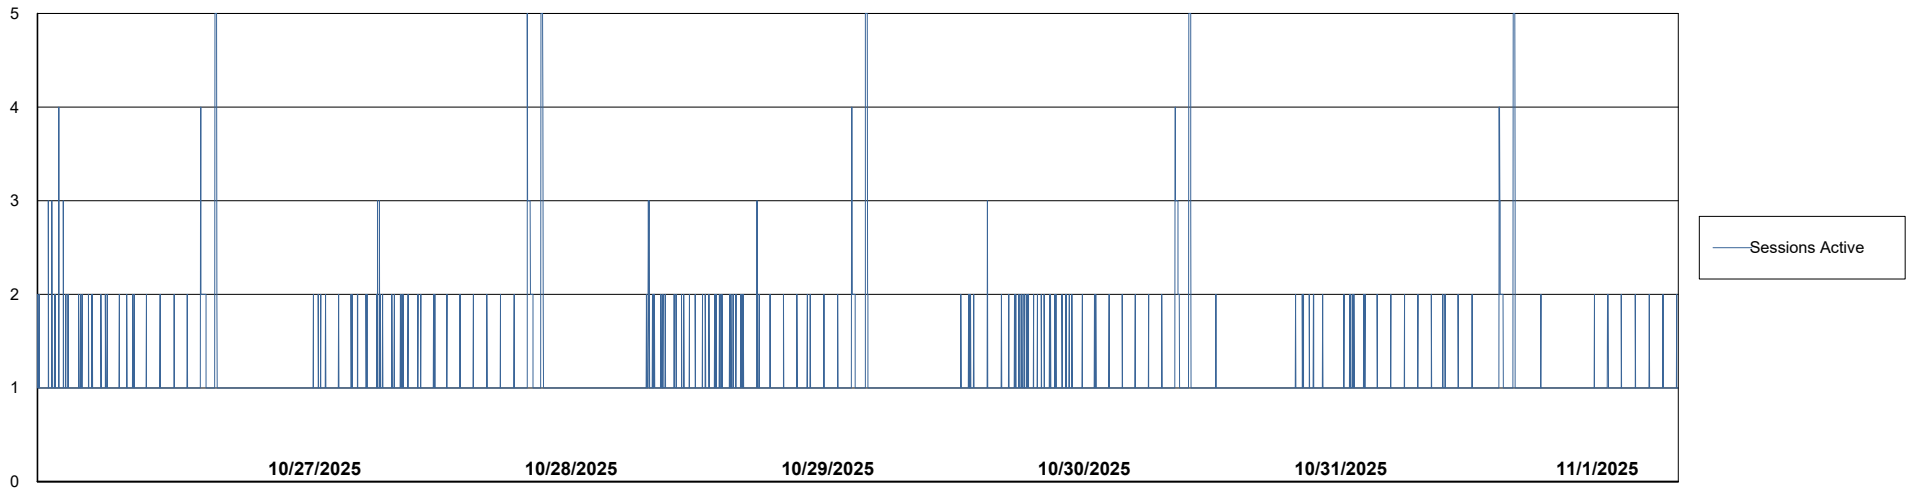

Database Performance DFD_PRD_DK-DC-SR-ABSDB_ABS1