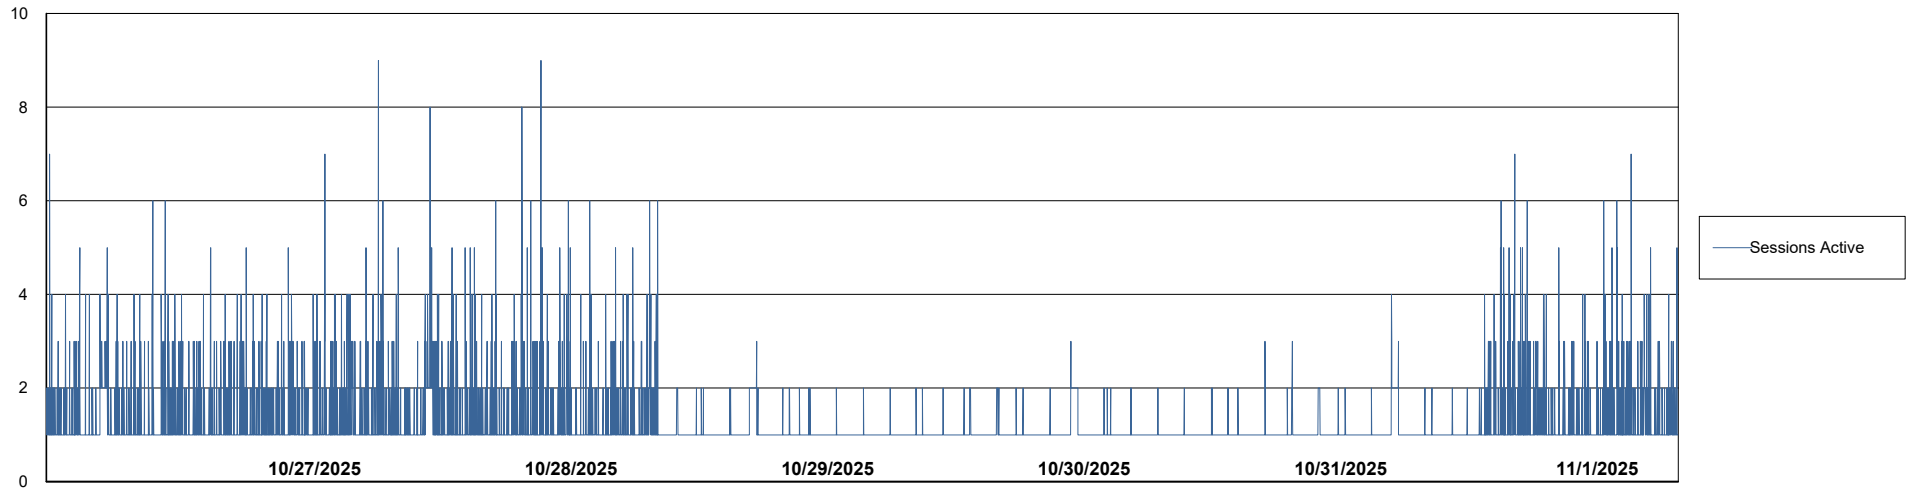

Database Performance AUJ_ABSEM3_DB