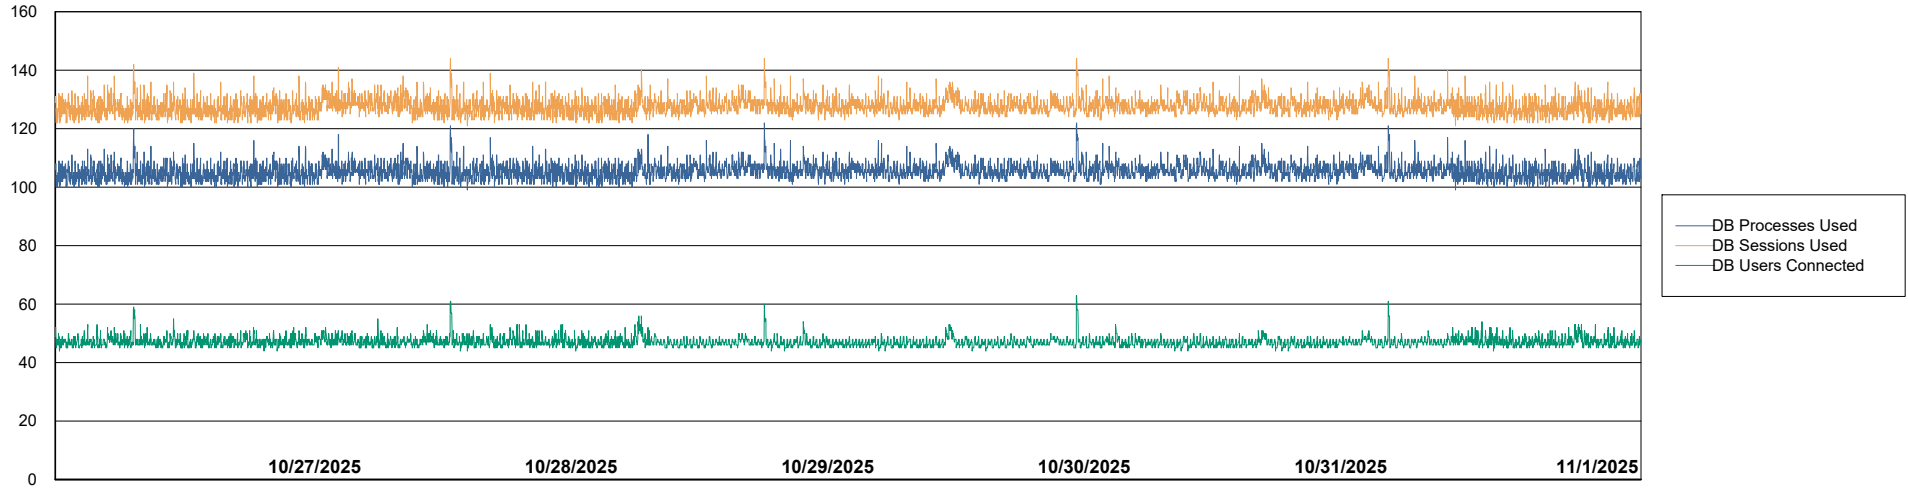

Database Performance AUJ_ABSEM3_DB