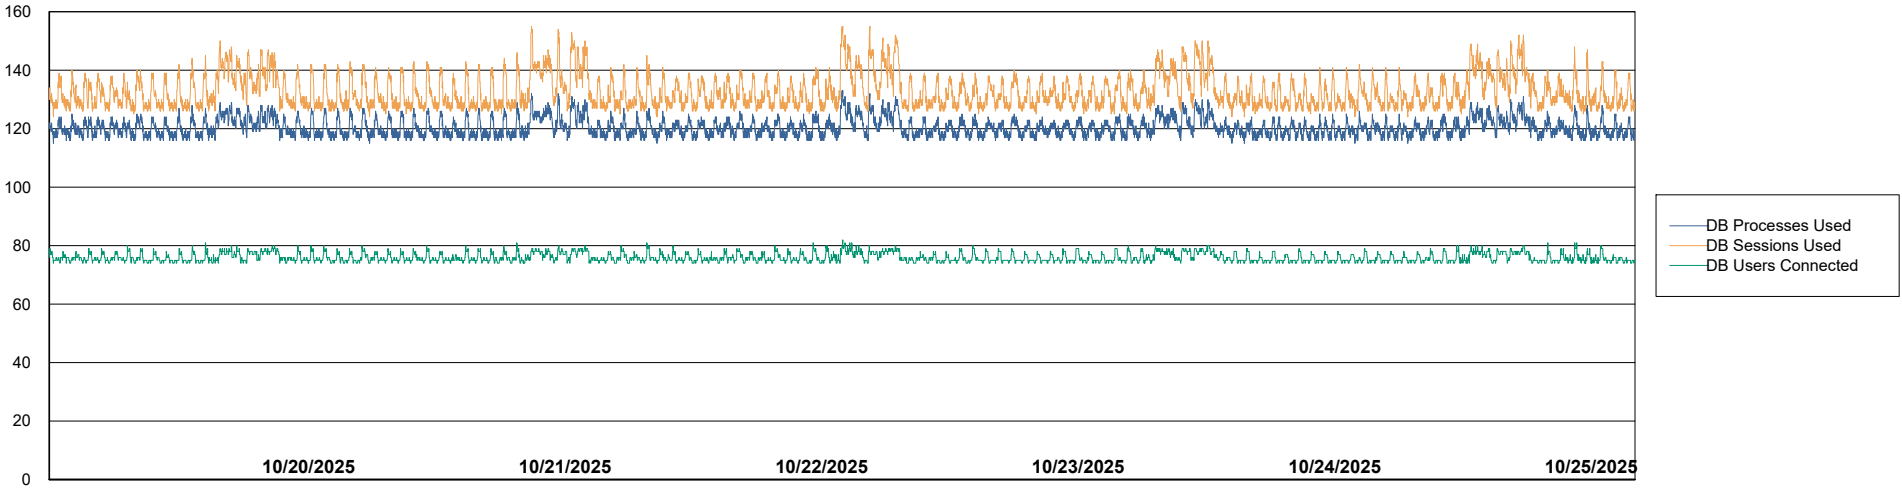

Database Performance VOS_PRD_ABSBI-2018_ABS1