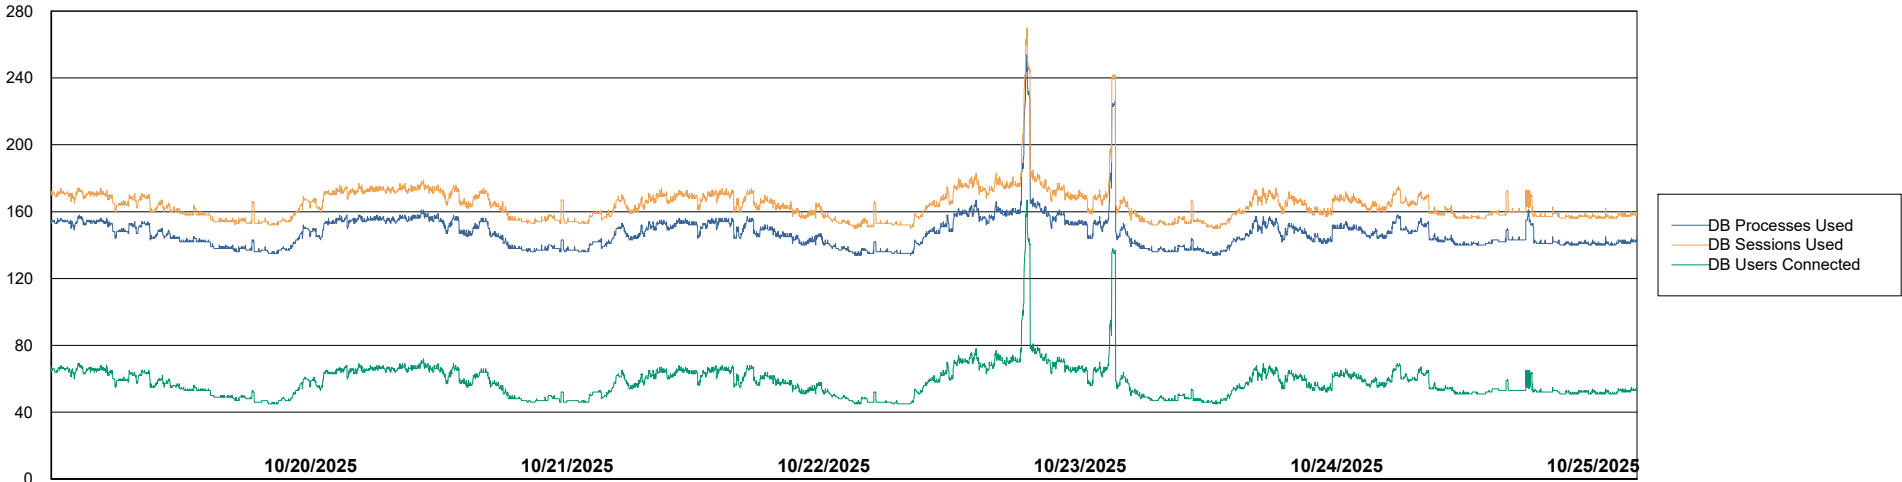

Database Performance RFL_PRD_ABS01_DB