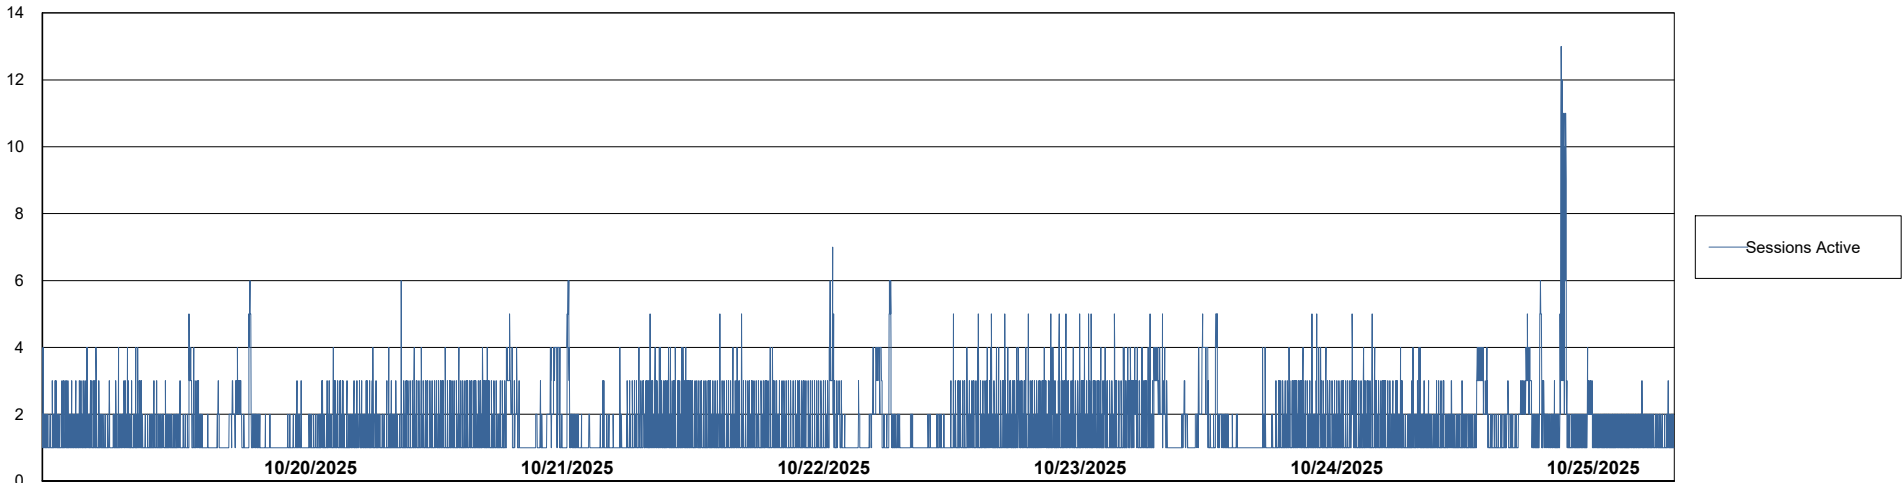

Database Performance RFL_PRD_ABS01_DB