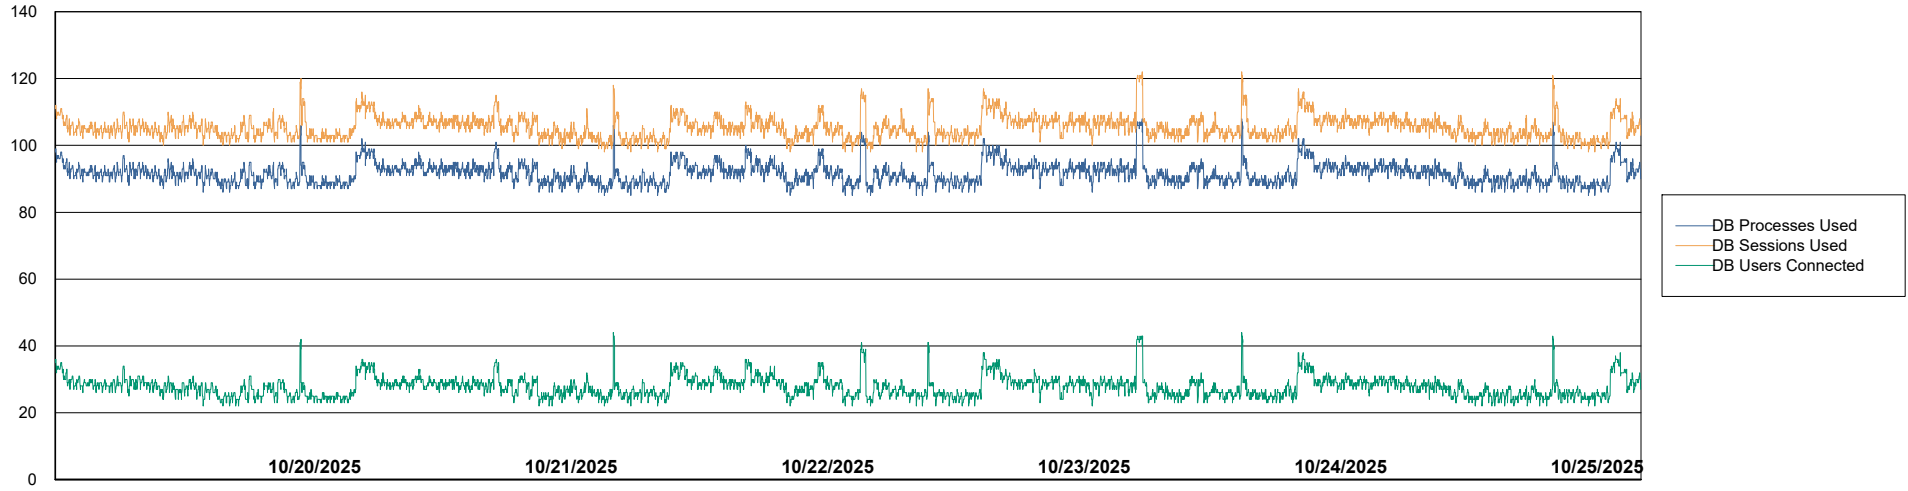

Database Performance NOA_PRD_NHSBI_ABS1