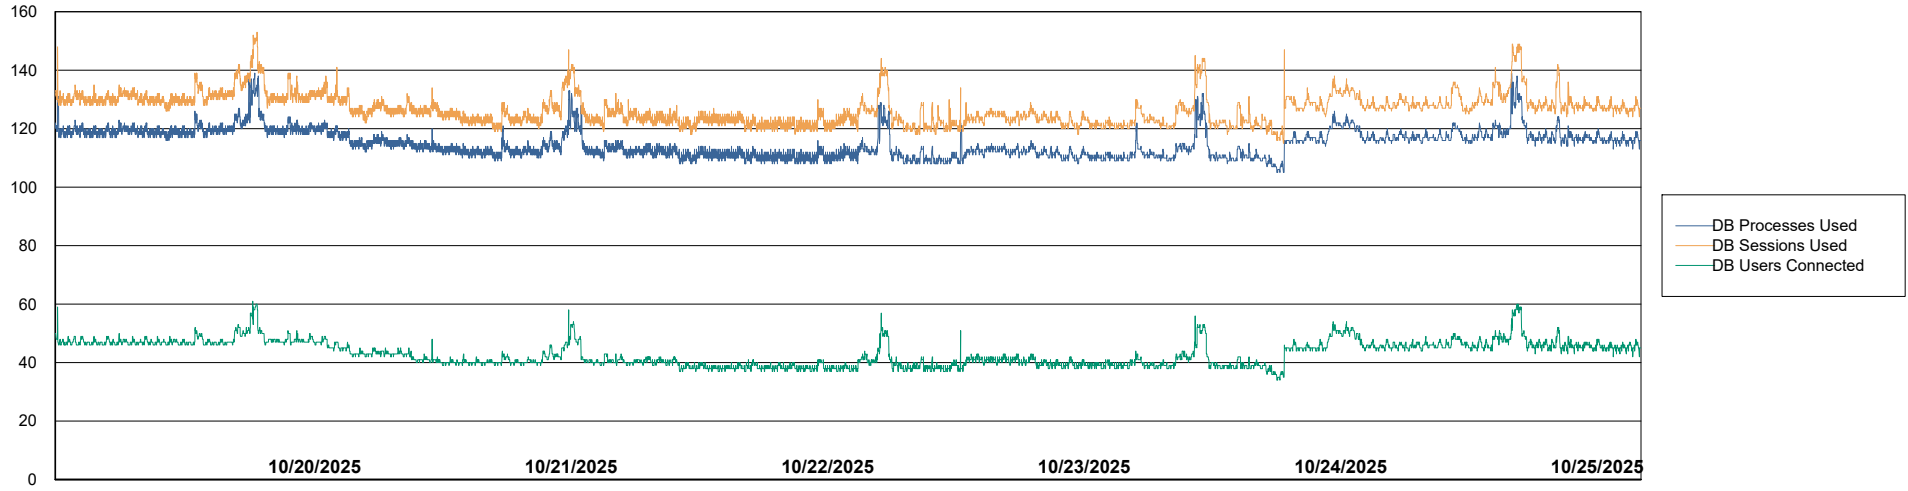

Database Performance LTS_PRD_CLSABSBI01_ABS1