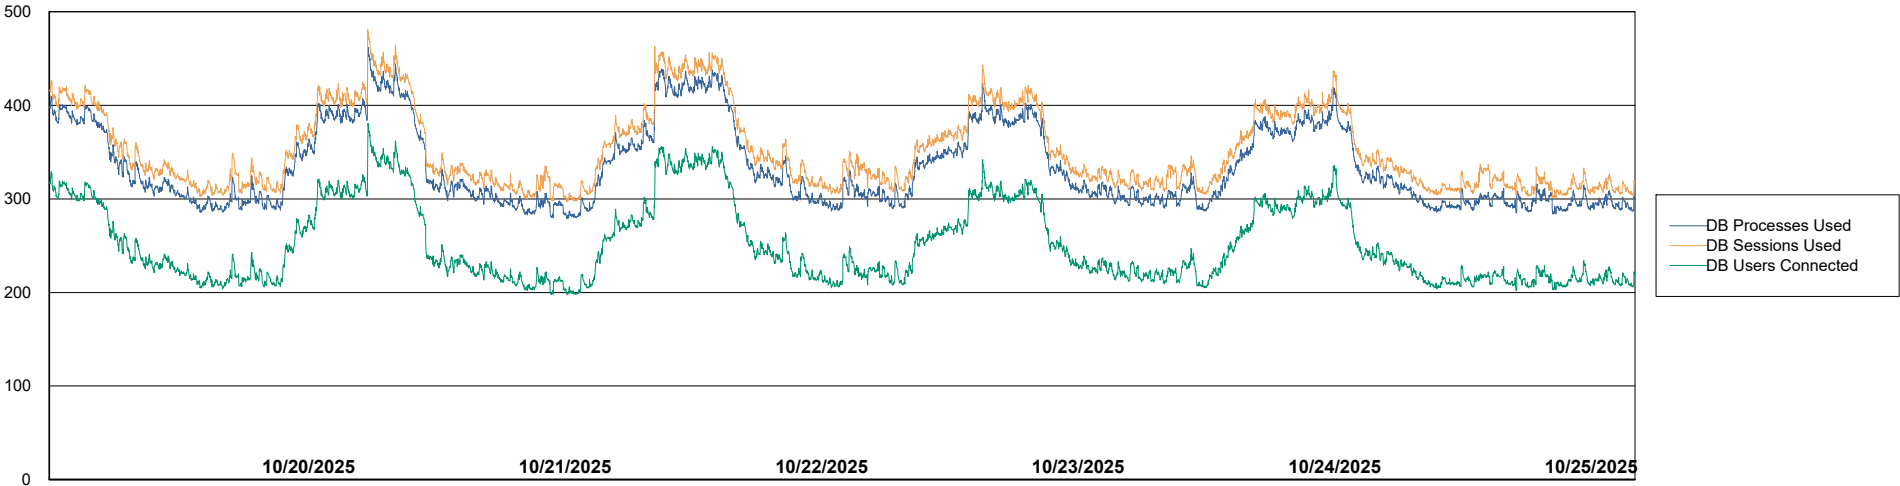

Database Performance LST-DBS7-AMS_DB_ABS1