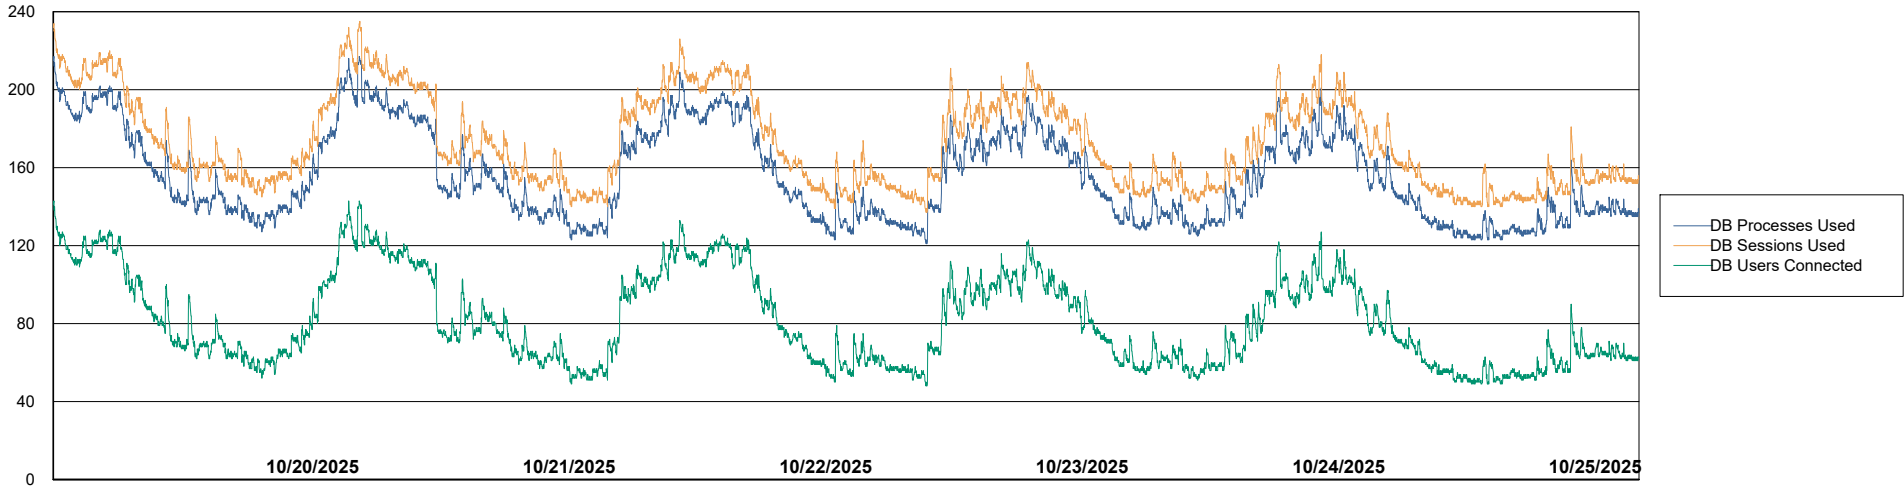

Database Performance LST-DBS3-AMS_DB_ABSME