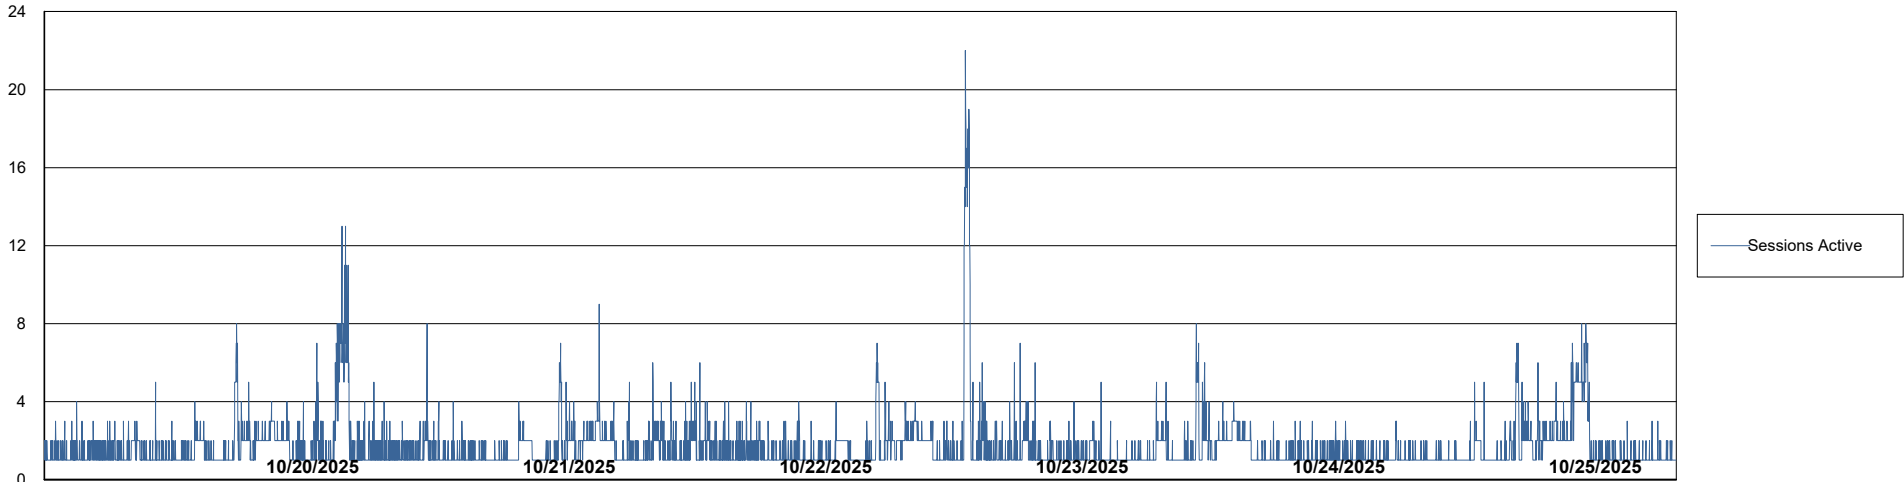

Database Performance LST-DBS3-AMS_DB_ABSME