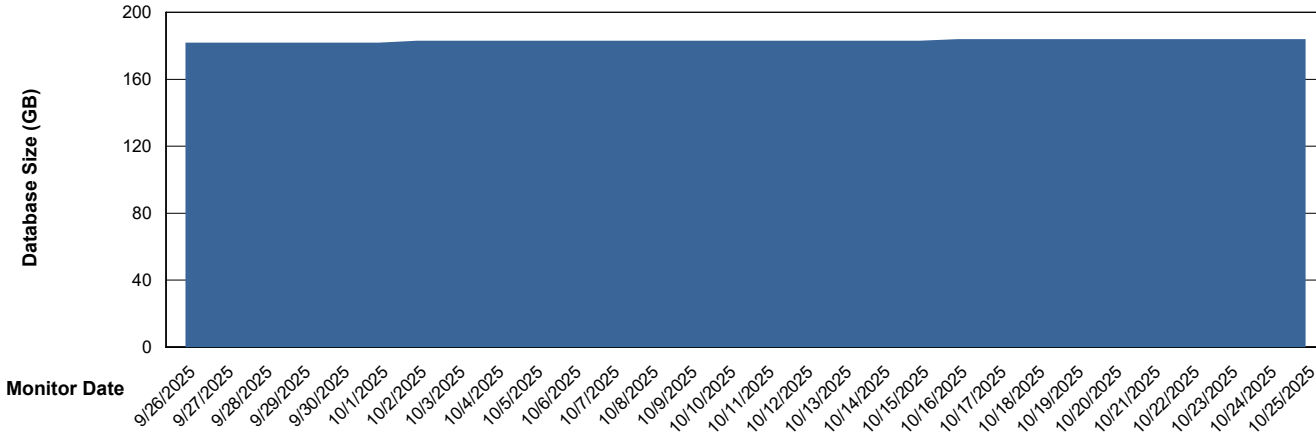

Database Performance LST-DBS6-AMS_DB_ABSEE2

Weekly SLA Customer Report

Customer LST OCI AMS Production ABSEE2
 Database ID 212

DATABASE SIZE LST-DBS6-AMS_DB_ABSEE2

Database growth over last month

Database Tablespace LST-DBS6-AMS_DB_ABSEE2

Date	Tablespace Name	Filesize (Gb)	Usedsize (Gb)	Percentage free
10/25/2025	ABSDATA	220	167	24
	INDX	60	10	83
10/24/2025	ABSDATA	220	167	24
	INDX	60	10	83
10/23/2025	ABSDATA	220	167	24
	INDX	60	10	83
10/22/2025	ABSDATA	220	167	24
	INDX	60	10	83
10/21/2025	ABSDATA	220	167	24
	INDX	60	10	83
10/20/2025	ABSDATA	220	167	24
	INDX	60	10	83
10/19/2025	ABSDATA	220	167	24
	INDX	60	10	83