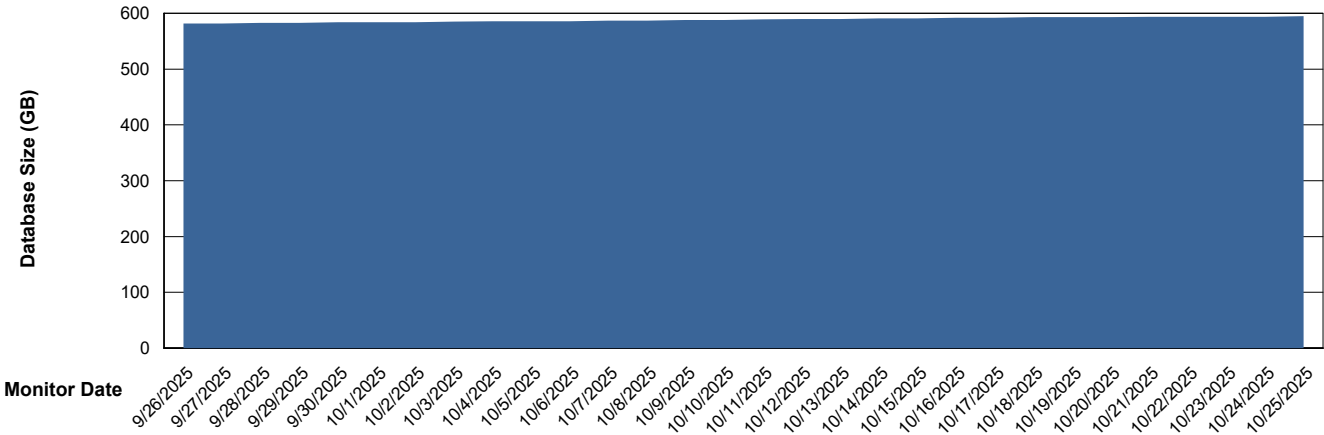

Database Performance LST-DBS2-AMS_DB_ABSCH2

Weekly SLA Customer Report

Customer LST OCI AMS Production ABSCH2
 Database ID 216

DATABASE SIZE LST-DBS2-AMS_DB_ABSCH2

Database growth over last month

Database Tablespace LST-DBS2-AMS_DB_ABSCH2