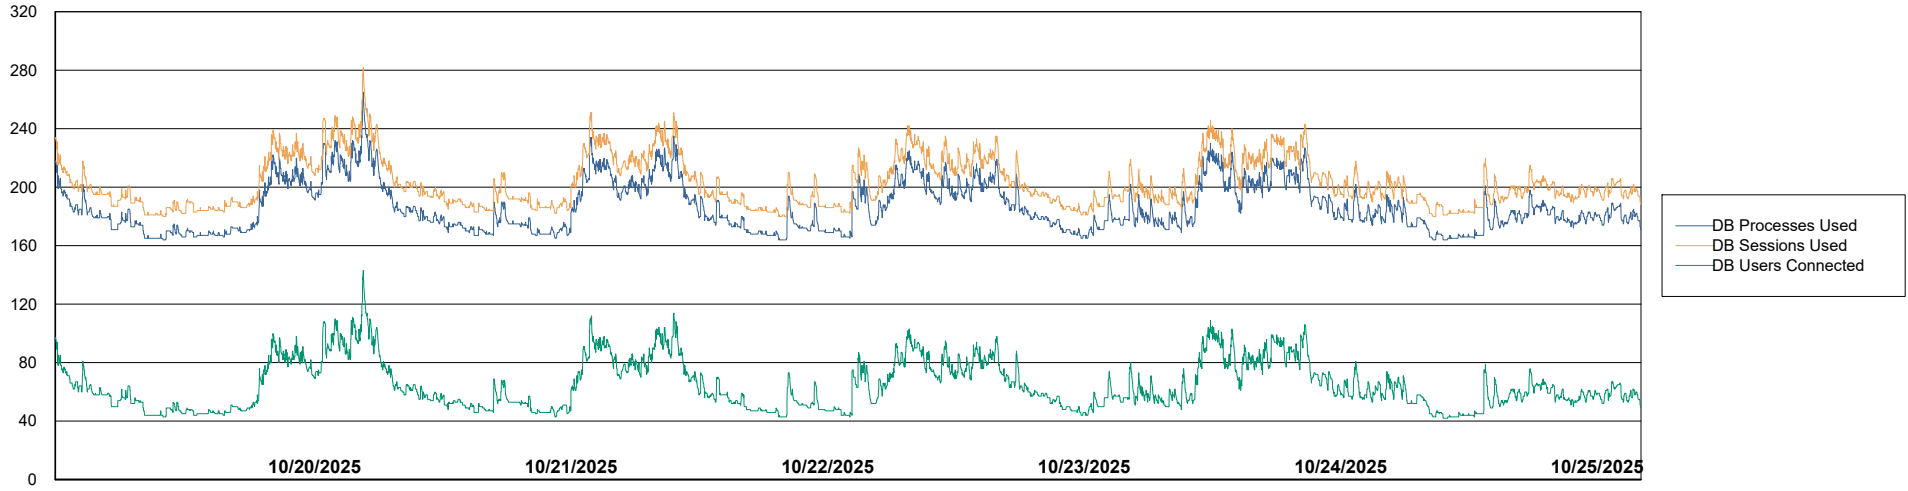

Database Performance LSS_CHINA_PRD_liazcnVMPABSDB1_ABS1