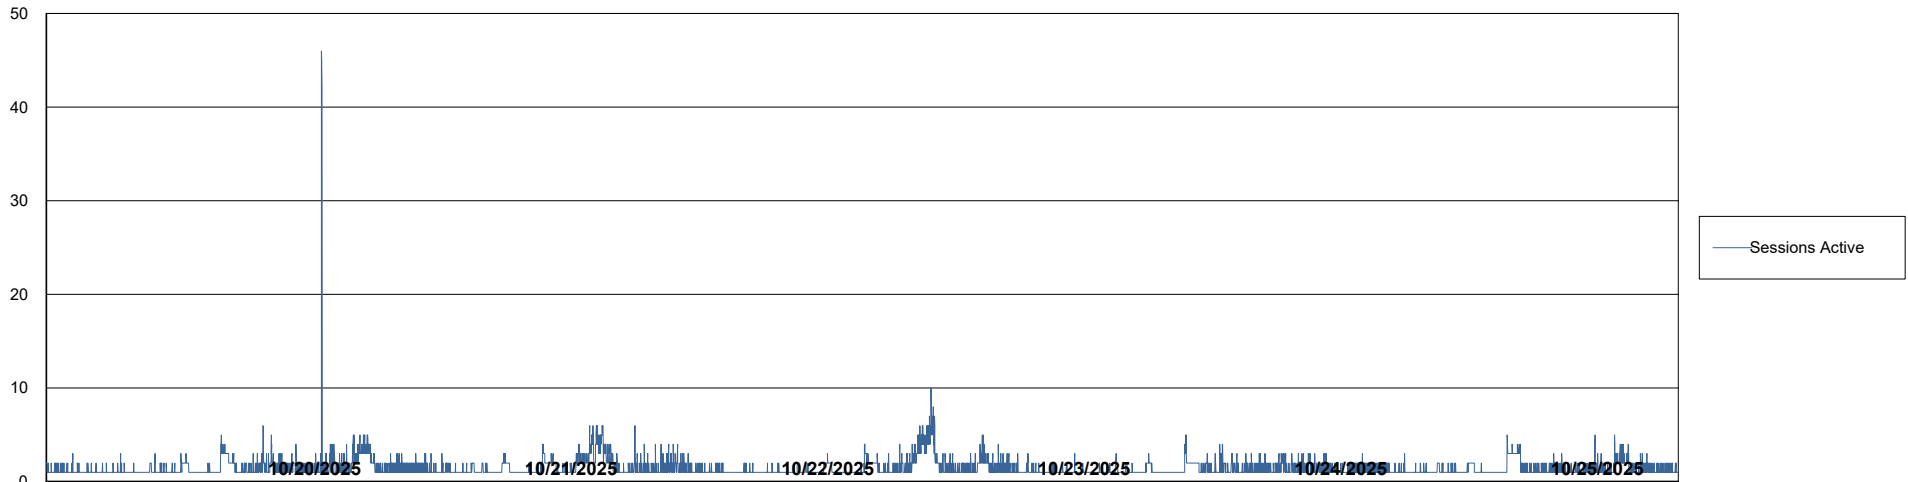

Database Performance LSS_CHINA_PRD_liazcnVMPABSDB1_ABS1