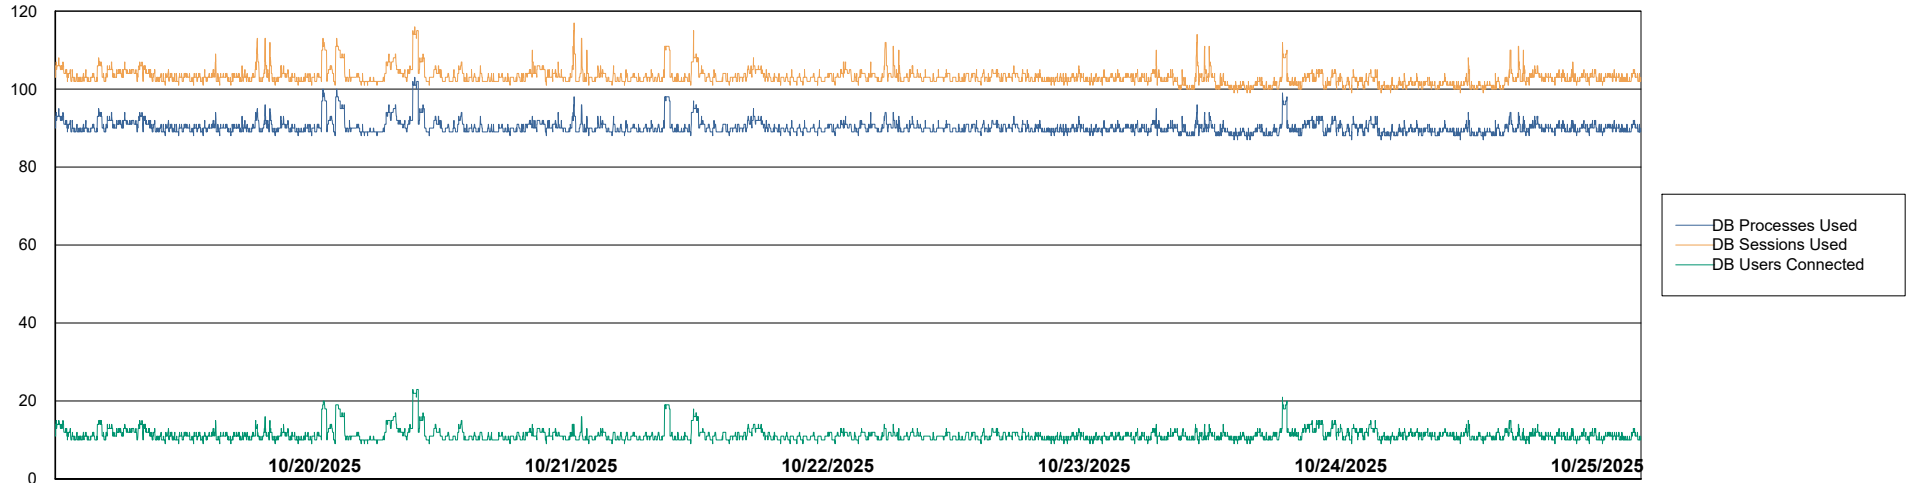

Database Performance LLG_ABSBI01_BI_PROD_ABS1