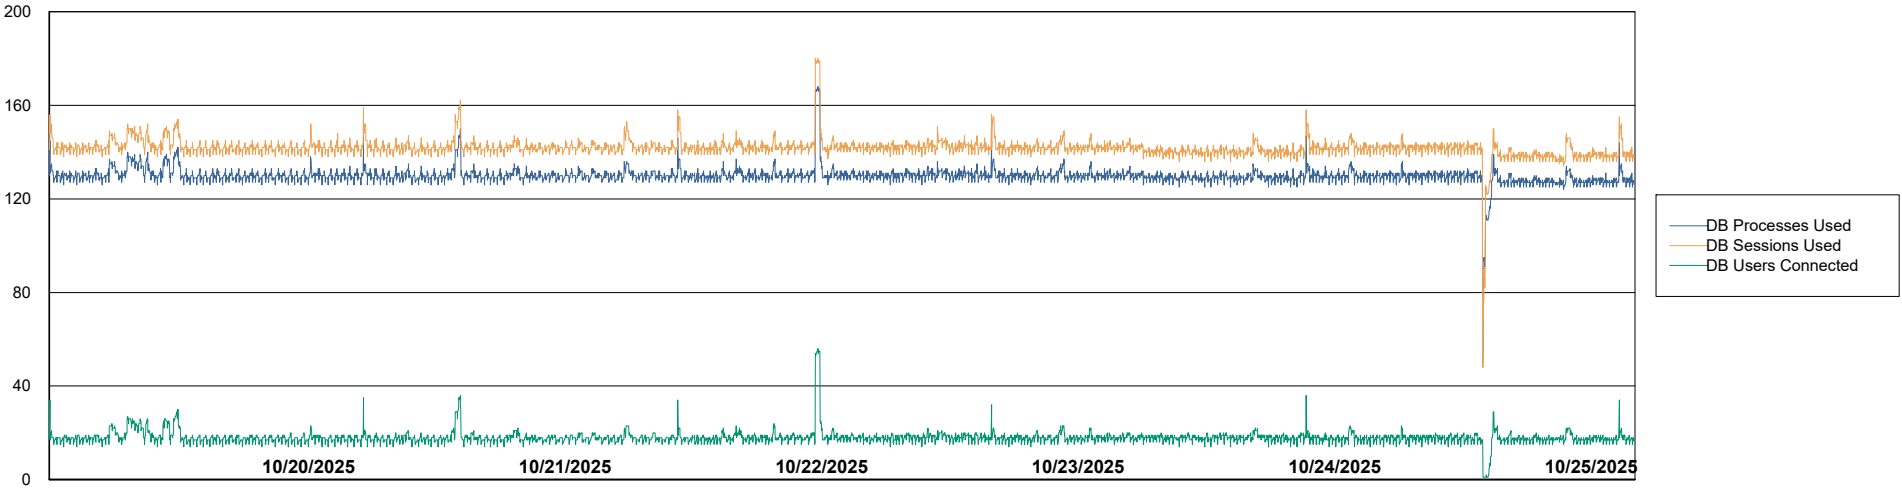

Database Performance HUE_PRD_S-ORABI2024_ABS1