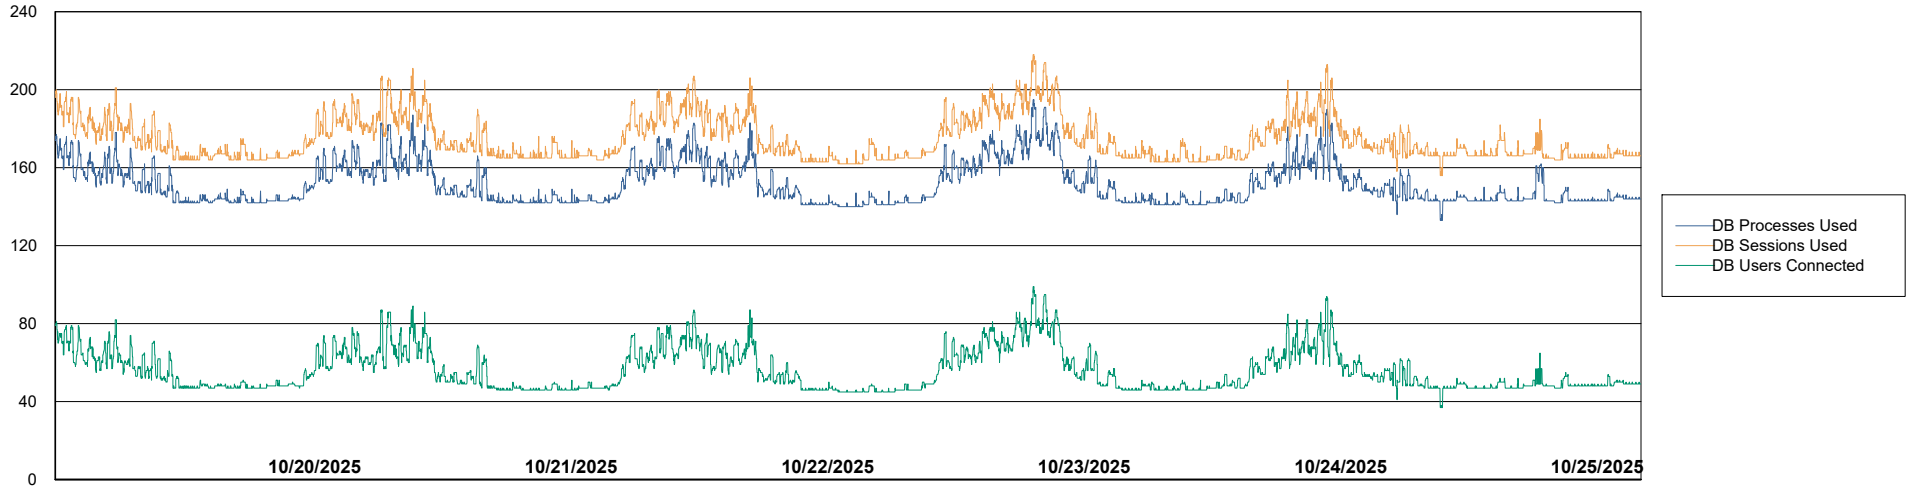

Database Performance ELJ_PRD_FRASEQXPRDDB01_ABS1