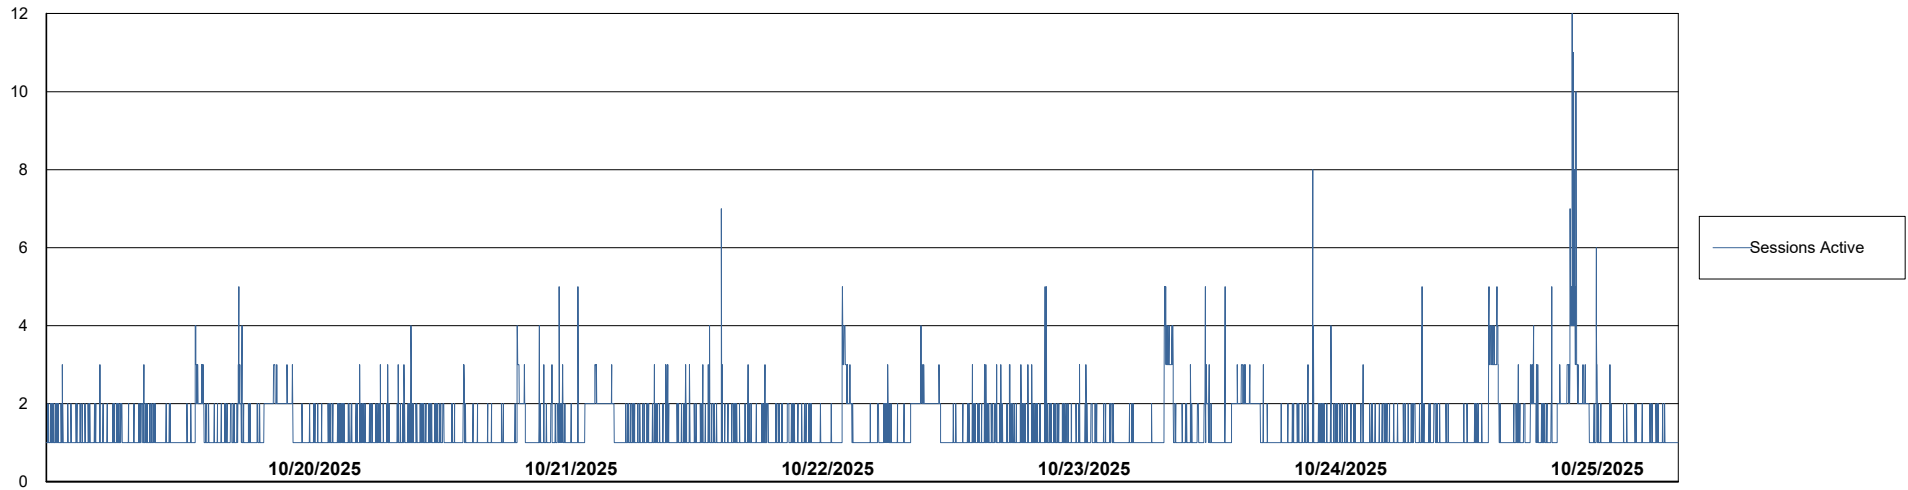

Database Performance ELJ_PRD_FRASEQXPRDDB01_ABS1