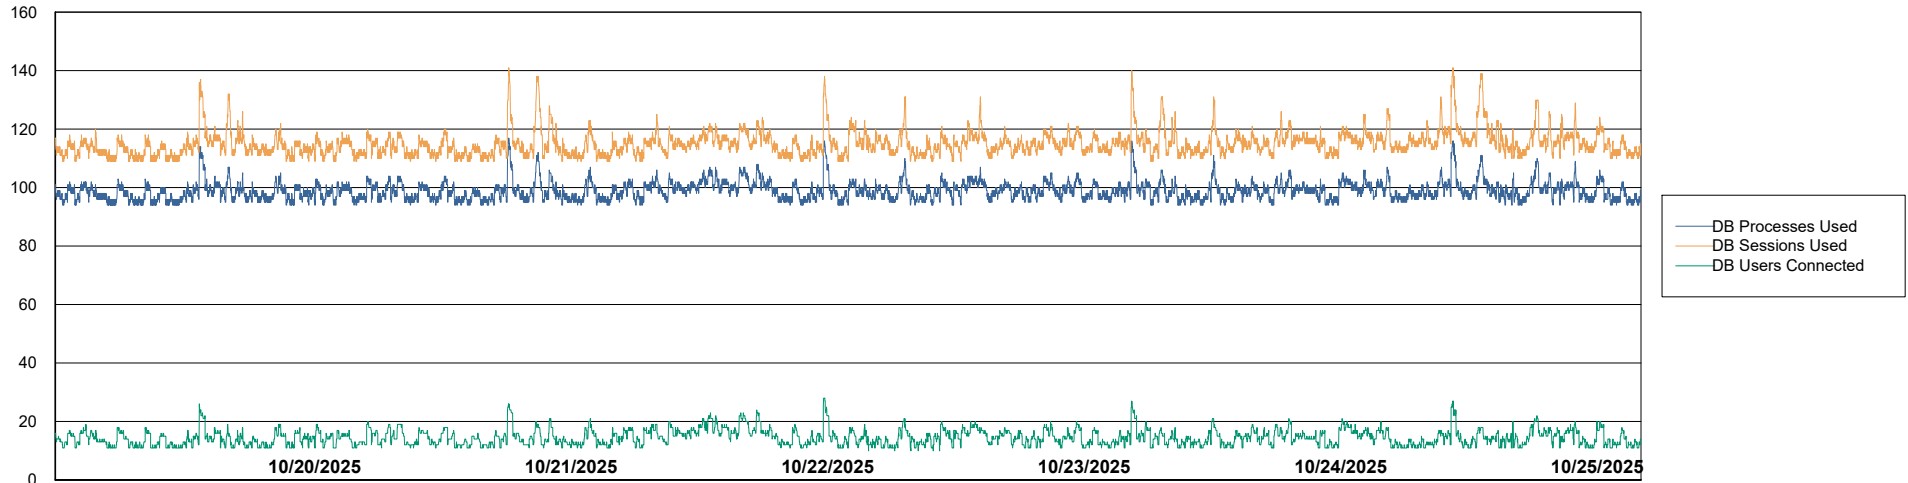

Database Performance ELI_PRD_FRASEQXPRDDB04-BI_ABS1