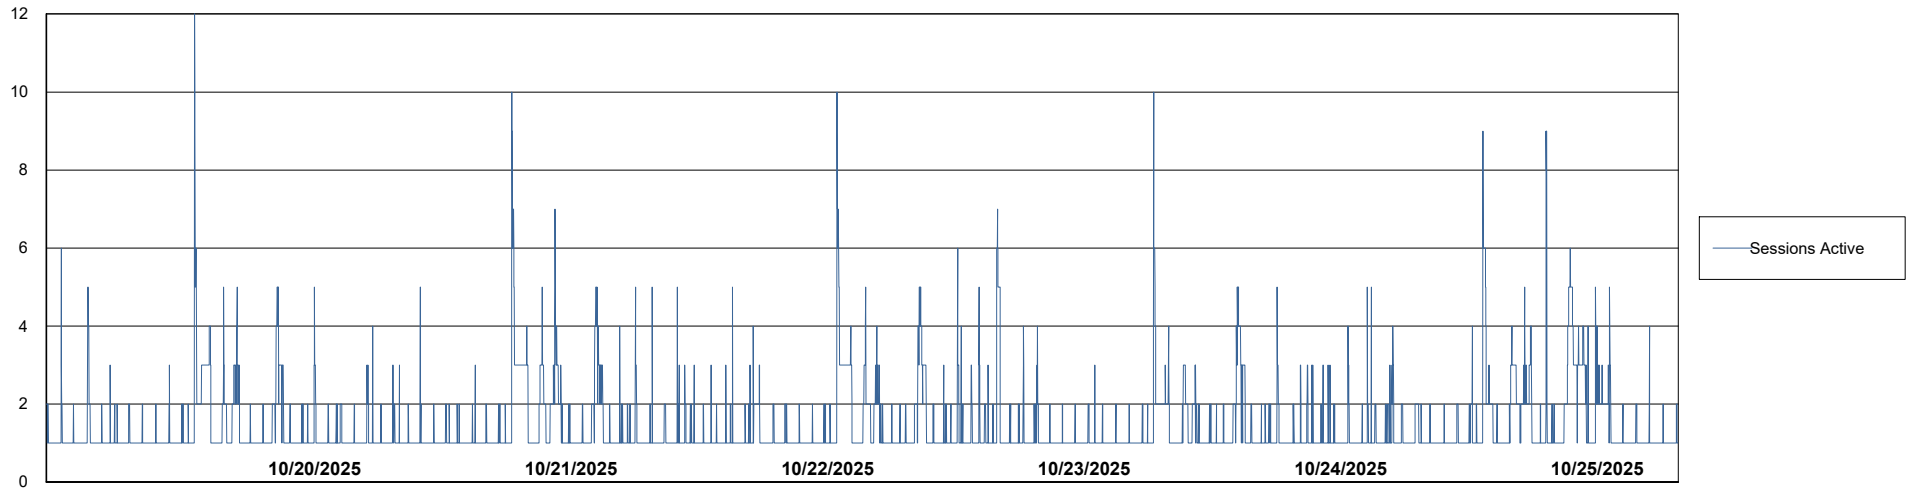

Database Performance ELI_PRD_FRASEQXPRDDB04-BI_ABS1