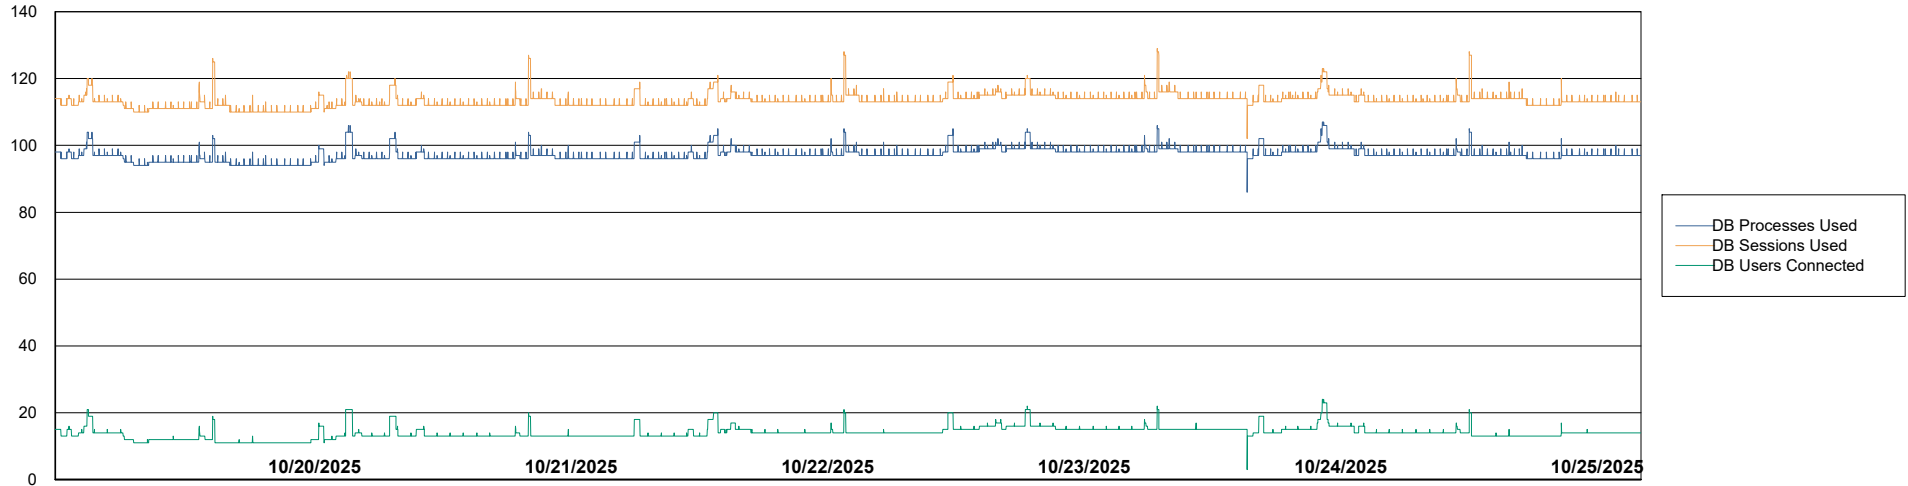

Database Performance DFD_PRD_DK-DC-SR-ABSDB_ABS1