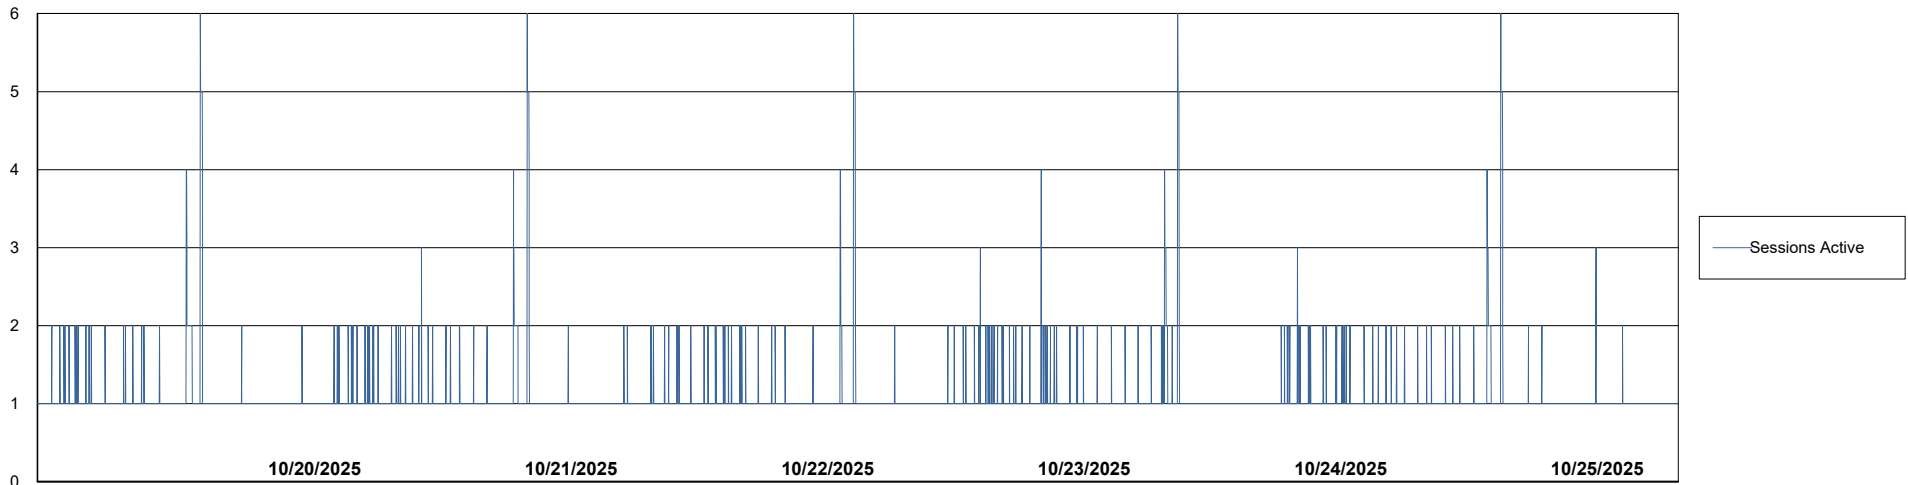

Database Performance DFD_PRD_DK-DC-SR-ABSDB_ABS1