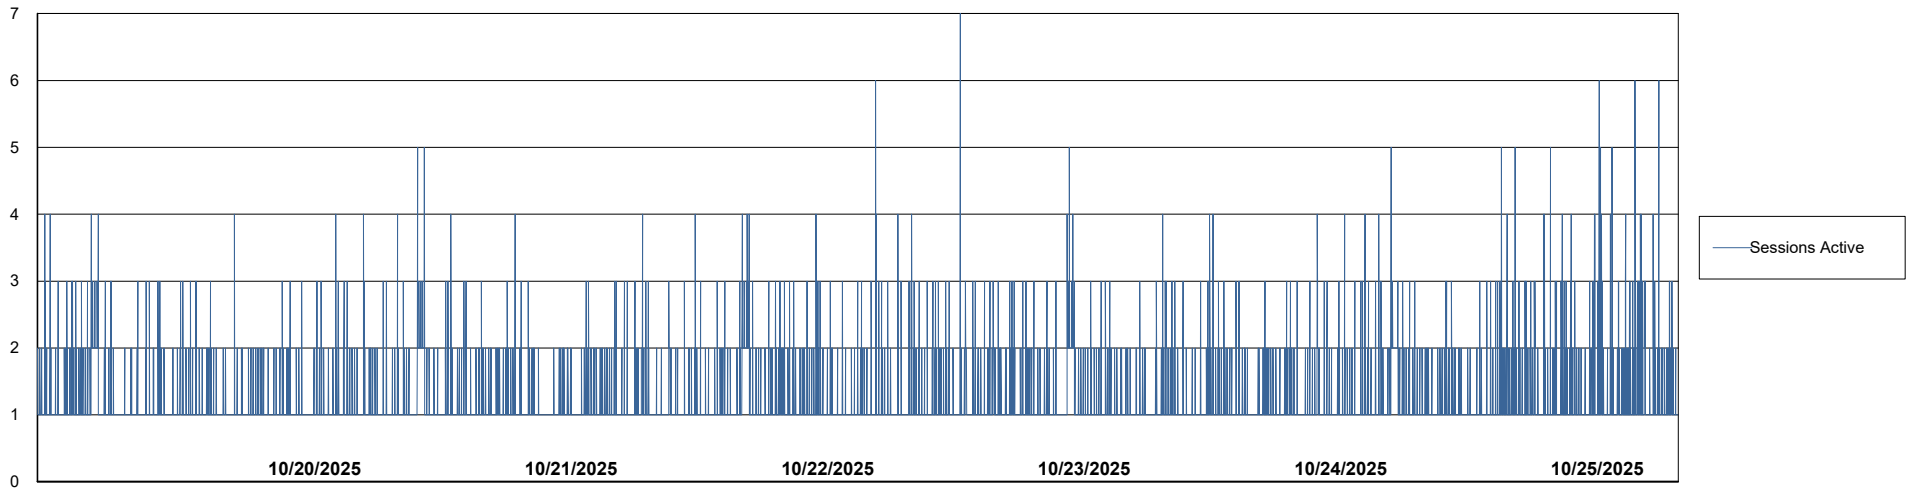

Database Performance AUJ_ABSEM3_DB