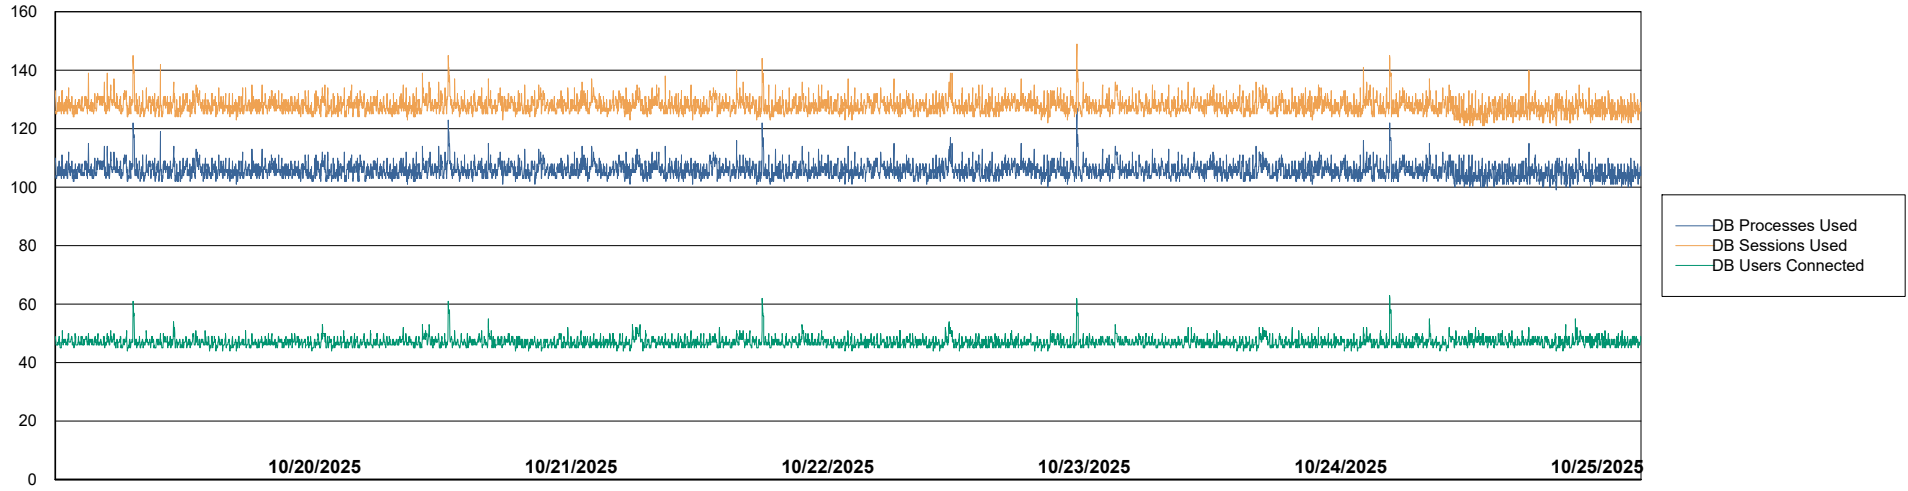

Database Performance AUJ_ABSEM3_DB