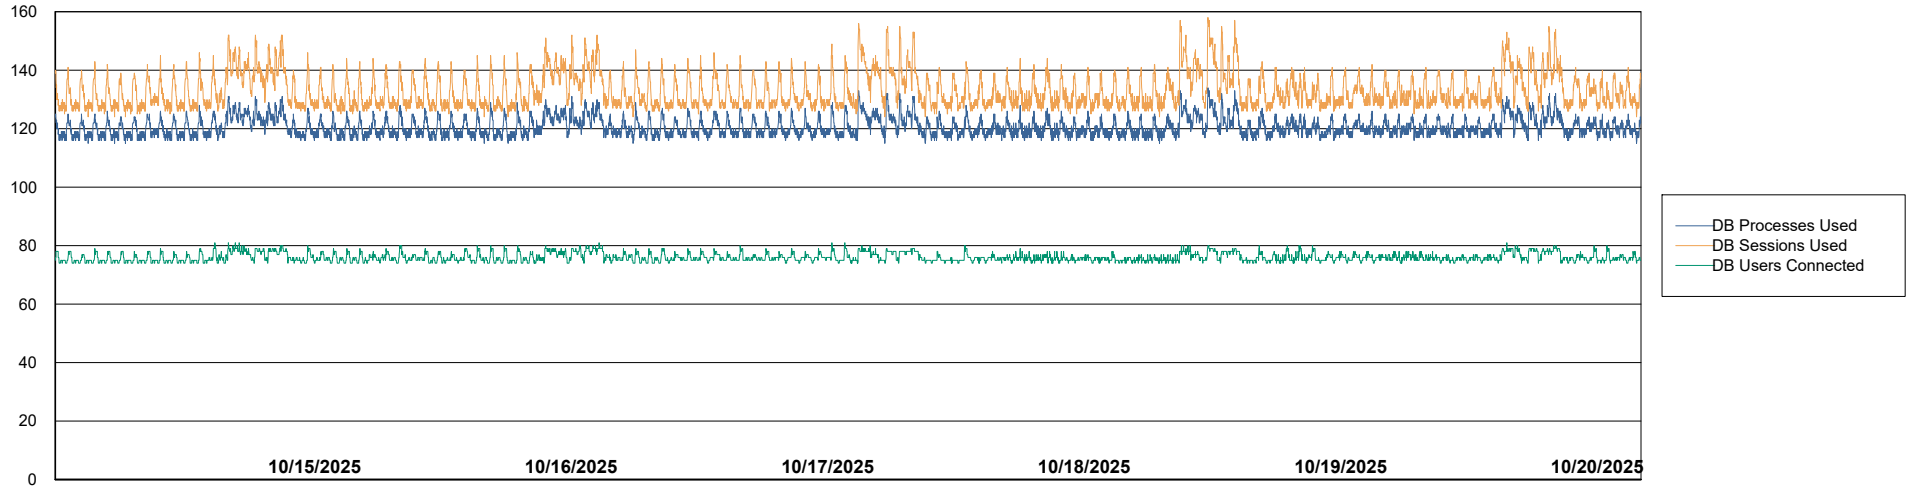

Database Performance VOS_PRD_ABSBI-2018_ABS1