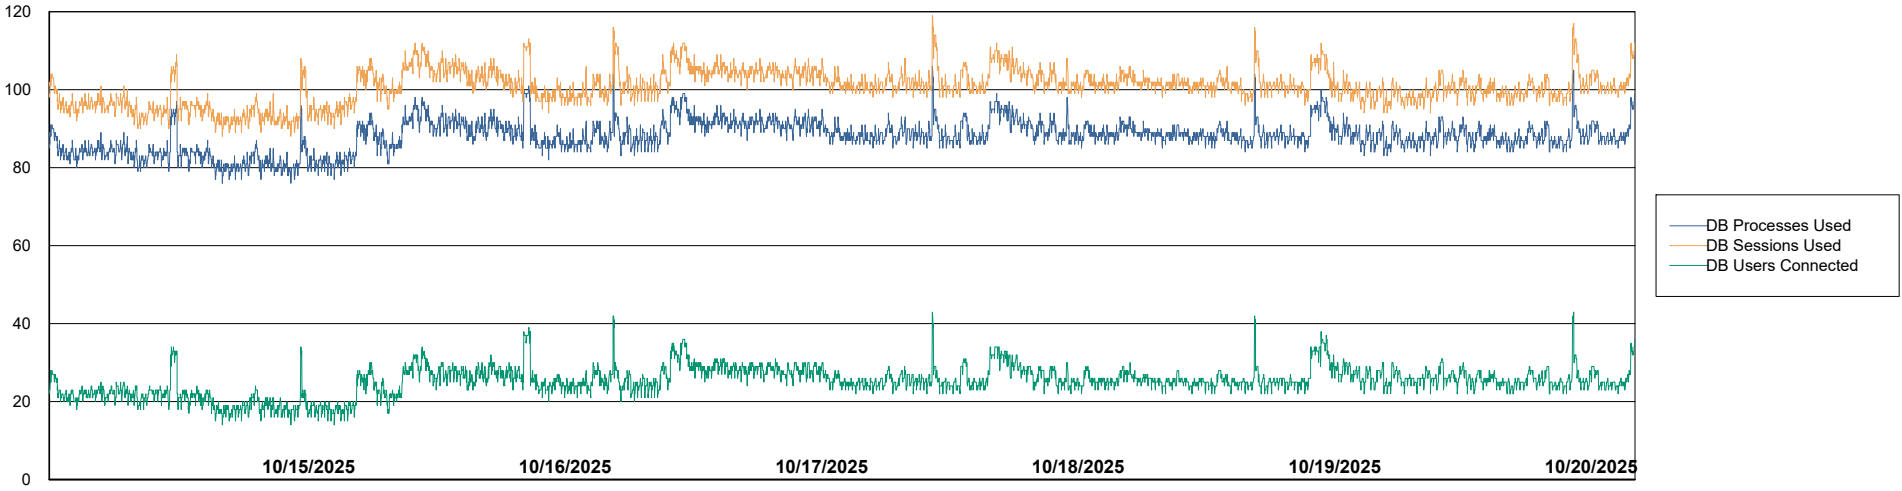

Database Performance NOA_PRD_NHSBI_ABS1