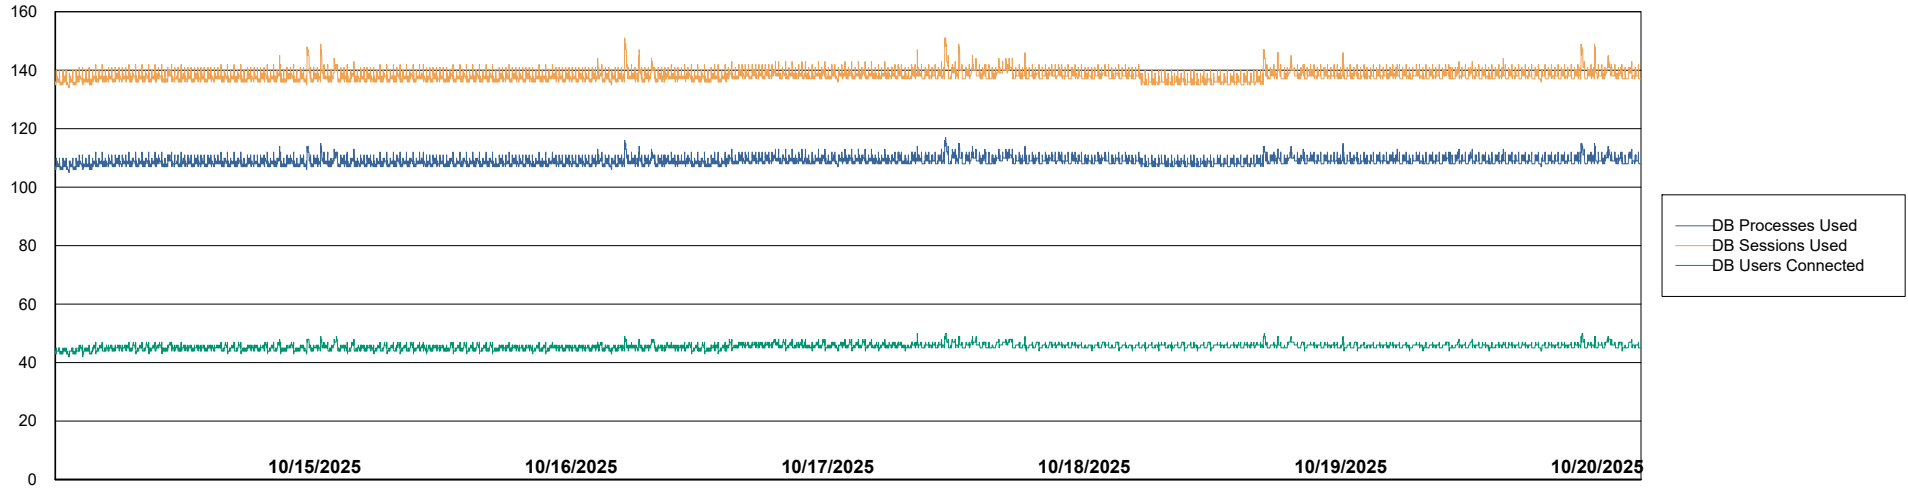

Database Performance NIX_PRD_ABSBI_ABS1