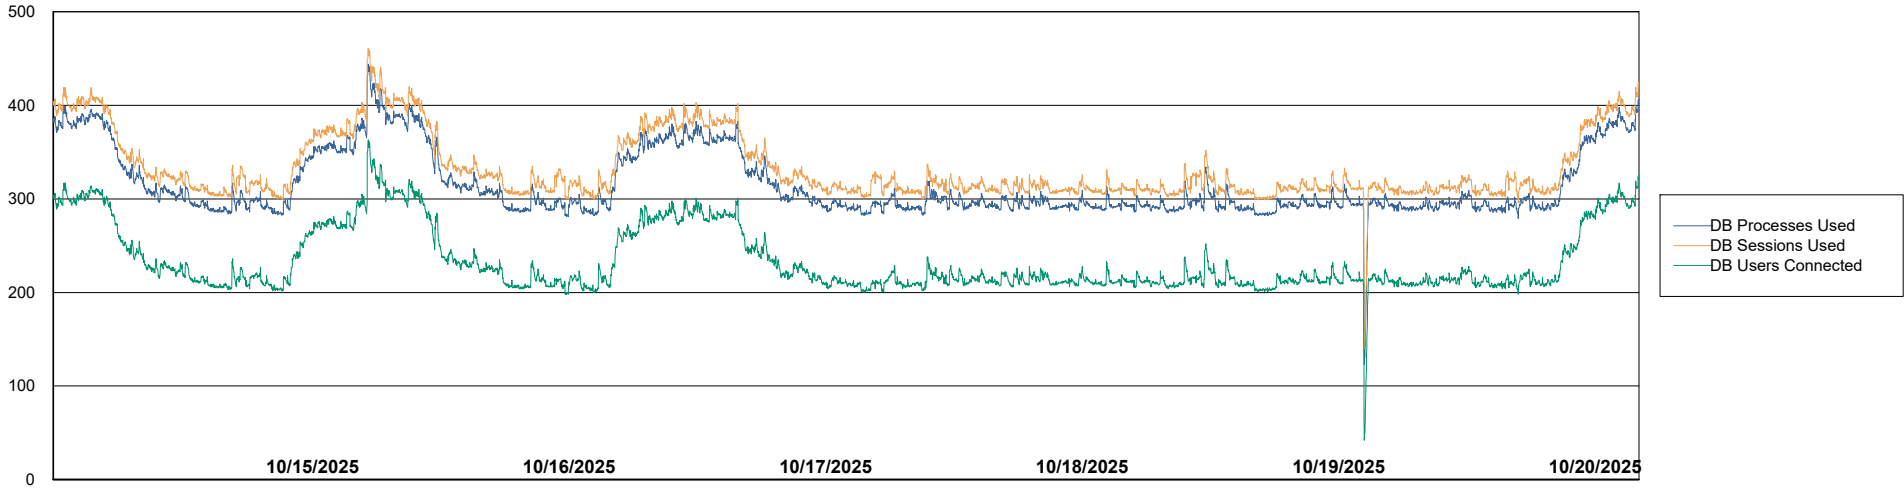

Database Performance LST-DBS7-AMS_DB_ABS1