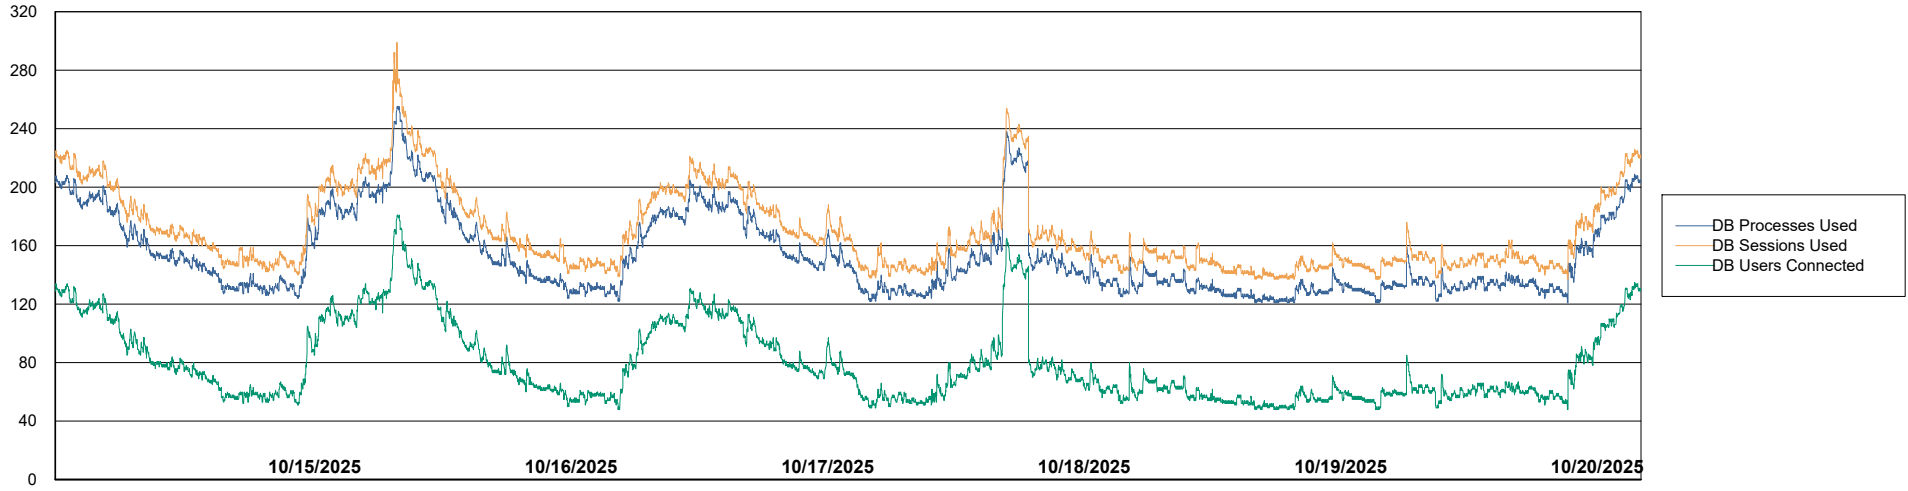

Database Performance LST-DBS3-AMS_DB_ABSME