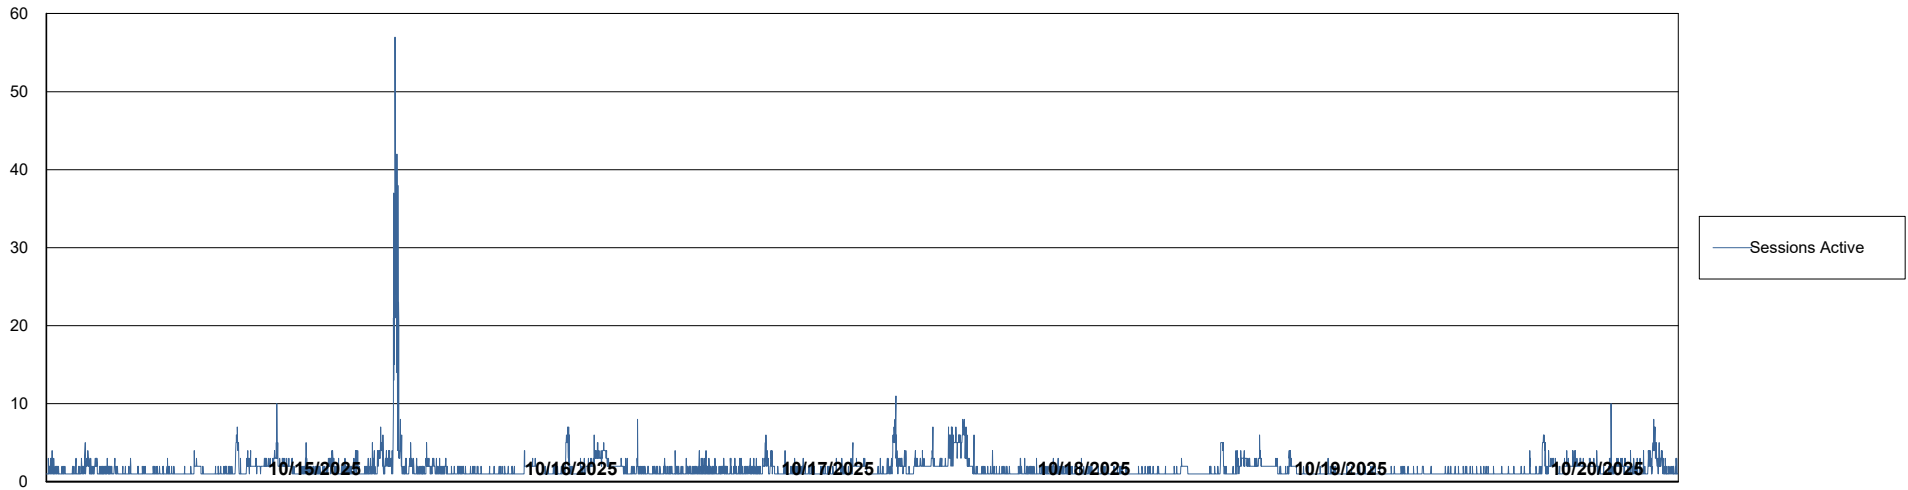

Database Performance LST-DBS3-AMS_DB_ABSME