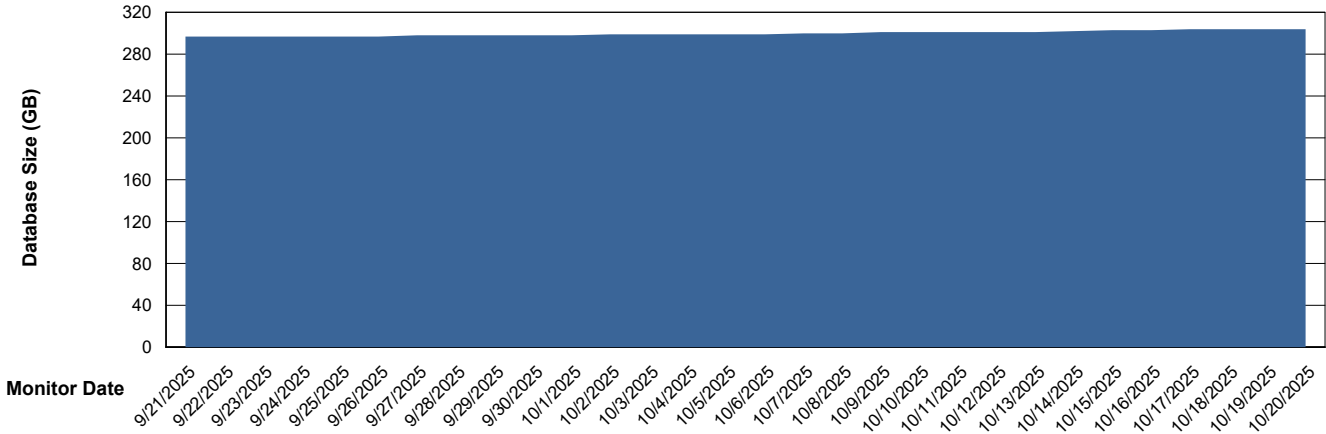

Database Performance LST-DBS4-AMS_DB_ABSME2

Weekly SLA Customer Report

Customer LST OCI AMS Production ABSME2
 Database ID 211

DATABASE SIZE LST-DBS4-AMS_DB_ABSME2

Database growth over last month

Database Tablespace LST-DBS4-AMS_DB_ABSME2

Date	Tablespace Name	Filesize (Gb)	Usedsize (Gb)	Percentage free
10/20/2025	ABSDATA	333	277	17
	INDX	60	16	73
10/19/2025	ABSDATA	333	277	17
	INDX	60	16	73
10/18/2025	ABSDATA	333	277	17
	INDX	60	16	73
10/17/2025	ABSDATA	333	277	17
	INDX	60	16	73
10/16/2025	ABSDATA	333	277	17
	INDX	60	16	73
10/15/2025	ABSDATA	333	276	17
	INDX	60	16	73
10/14/2025	ABSDATA	333	276	17
	INDX	60	16	73