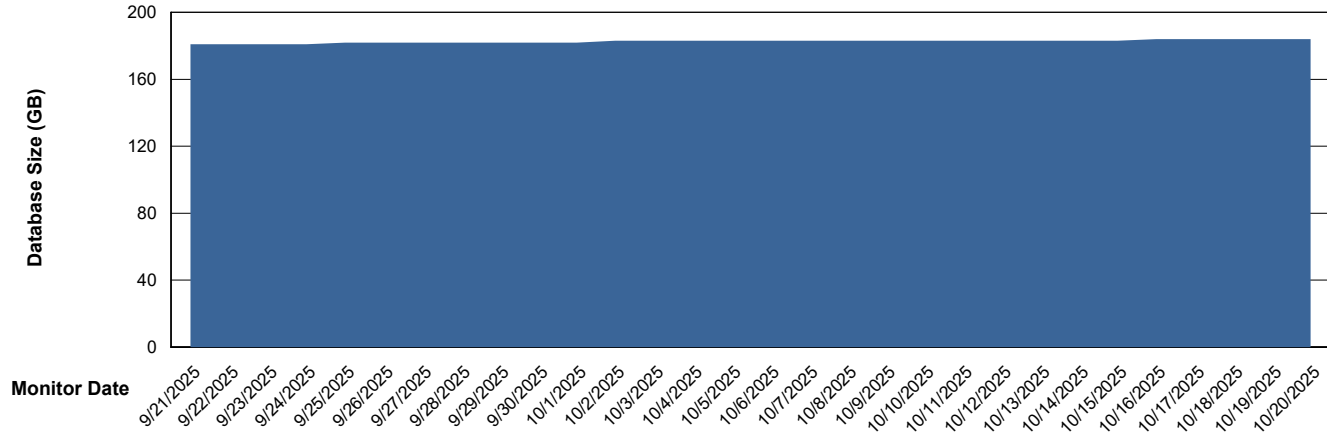

Database Performance LST-DBS6-AMS_DB_ABSEE2

Weekly SLA Customer Report

Customer LST OCI AMS Production ABSEE2
 Database ID 212

DATABASE SIZE LST-DBS6-AMS_DB_ABSEE2

Database growth over last month

Database Tablespace LST-DBS6-AMS_DB_ABSEE2

Date	Tablespace Name	Filesize (Gb)	Usedsize (Gb)	Percentage free
10/20/2025	ABSDATA	220	167	24
	INDX	60	10	83
10/19/2025	ABSDATA	220	167	24
	INDX	60	10	83
10/18/2025	ABSDATA	220	167	24
	INDX	60	10	83
10/17/2025	ABSDATA	220	167	24
	INDX	60	10	83
10/16/2025	ABSDATA	220	167	24
	INDX	60	10	83
10/15/2025	ABSDATA	220	167	24
	INDX	60	10	83
10/14/2025	ABSDATA	220	166	24
	INDX	60	10	84