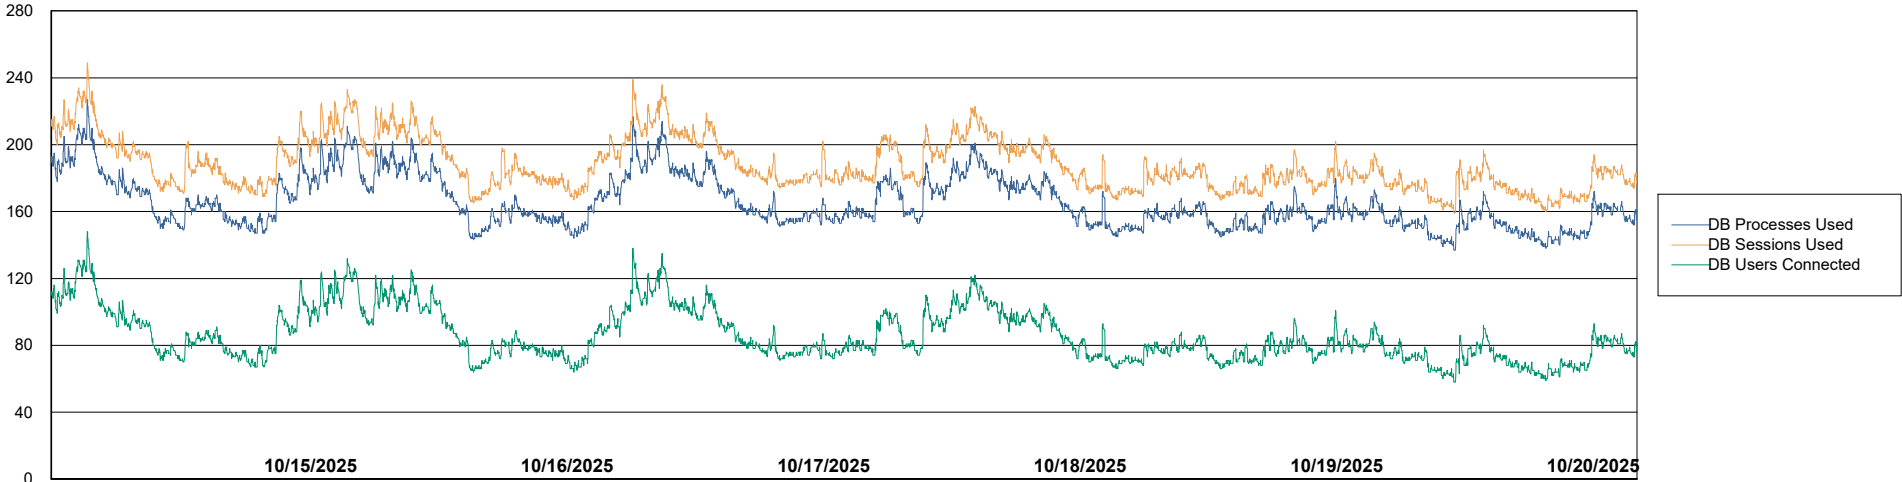

Database Performance LST-DBS2-AMS_DB_ABSCH2