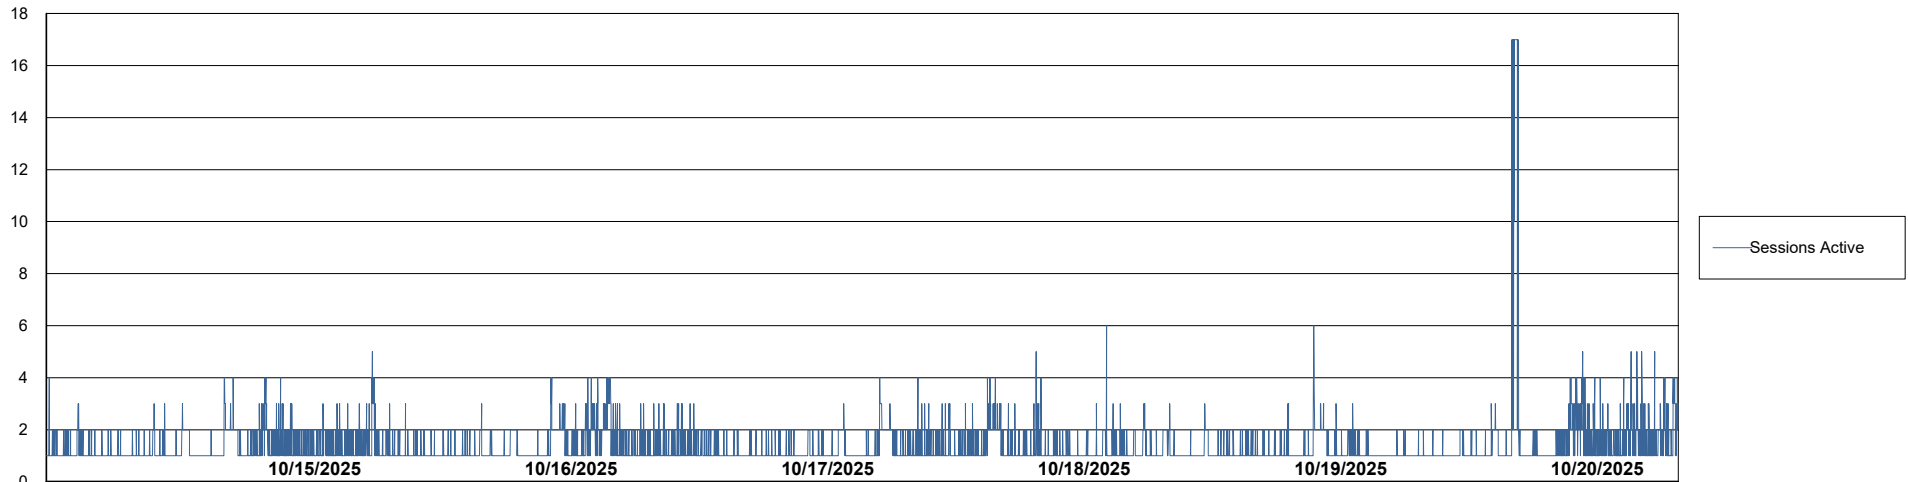

Database Performance LSS_CHINA_PRD_liazcnVMPABSDB1_ABS1