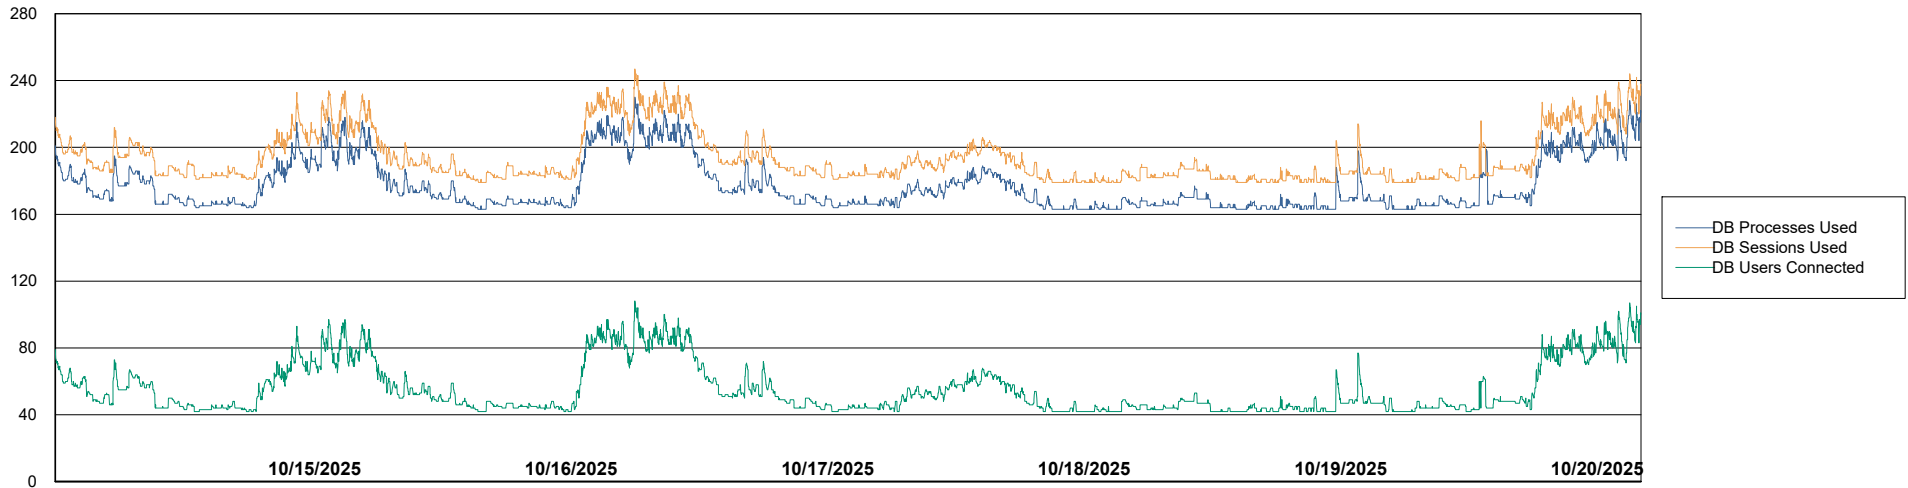

Database Performance LSS_CHINA_PRD_liazcnVMPABSDB1_ABS1