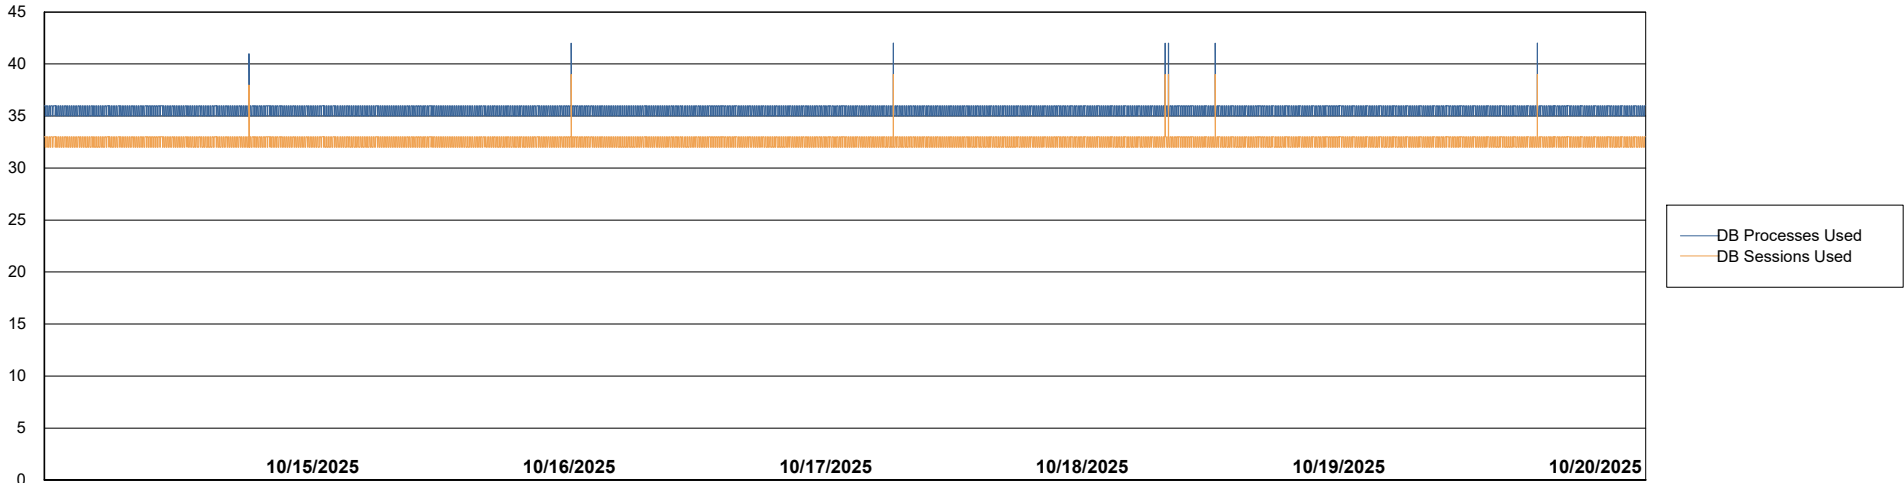

Database Performance KLA_STB_KLAHQORA06_DB_HSBABS1