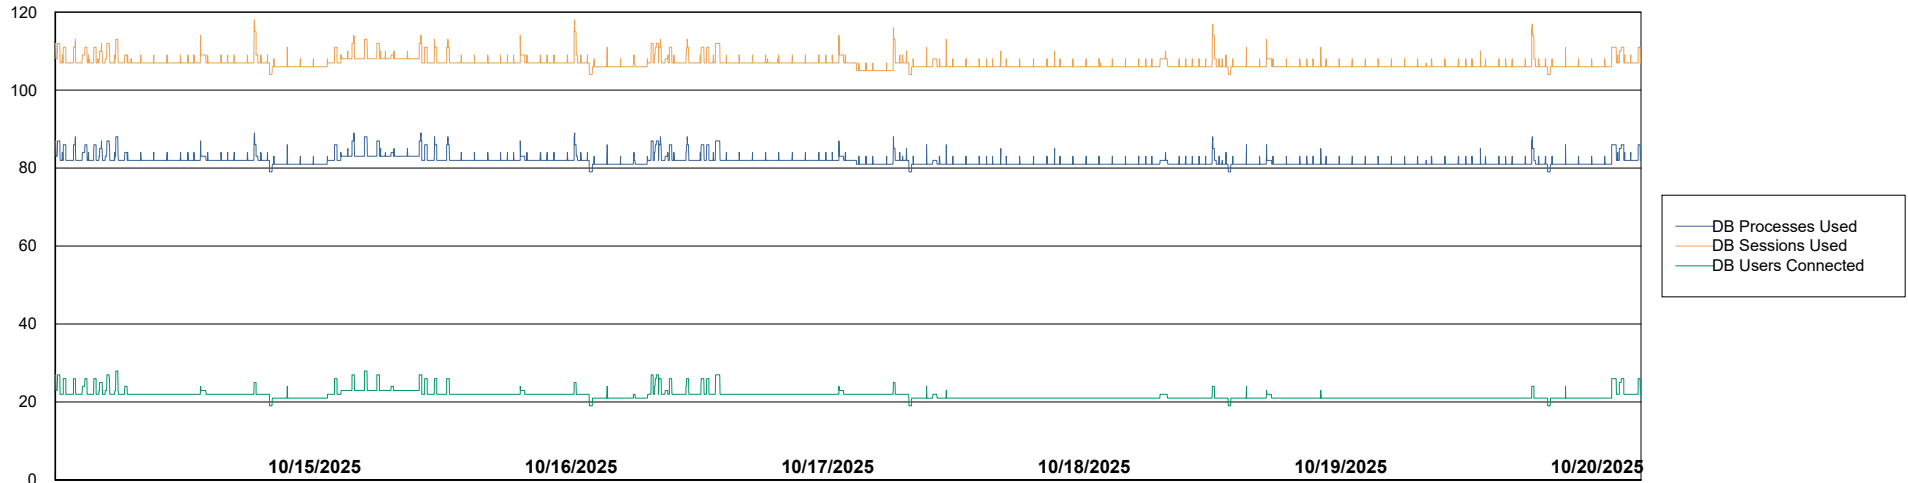

Database Performance KLA_PRD_KLAHQORA05_DB_ABS1