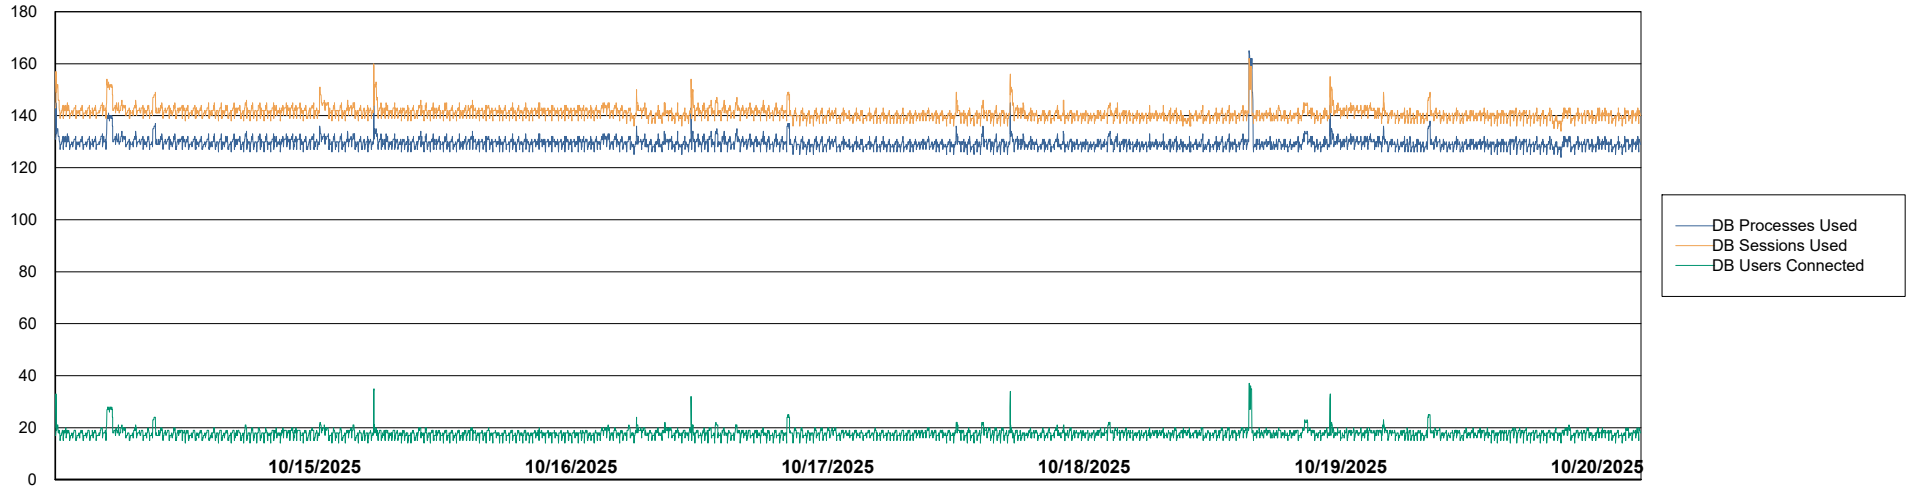

Database Performance HUE_PRD_S-ORABI2024_ABS1