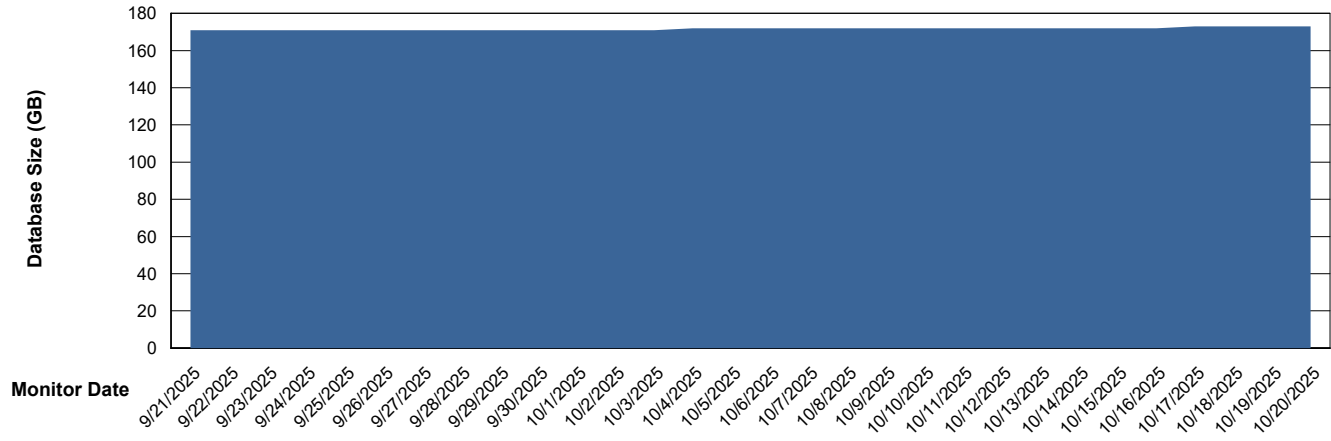

DATABASE SIZE EUT_EUP_PRD_URVINA22T_DB_ABS1

Database growth over last month