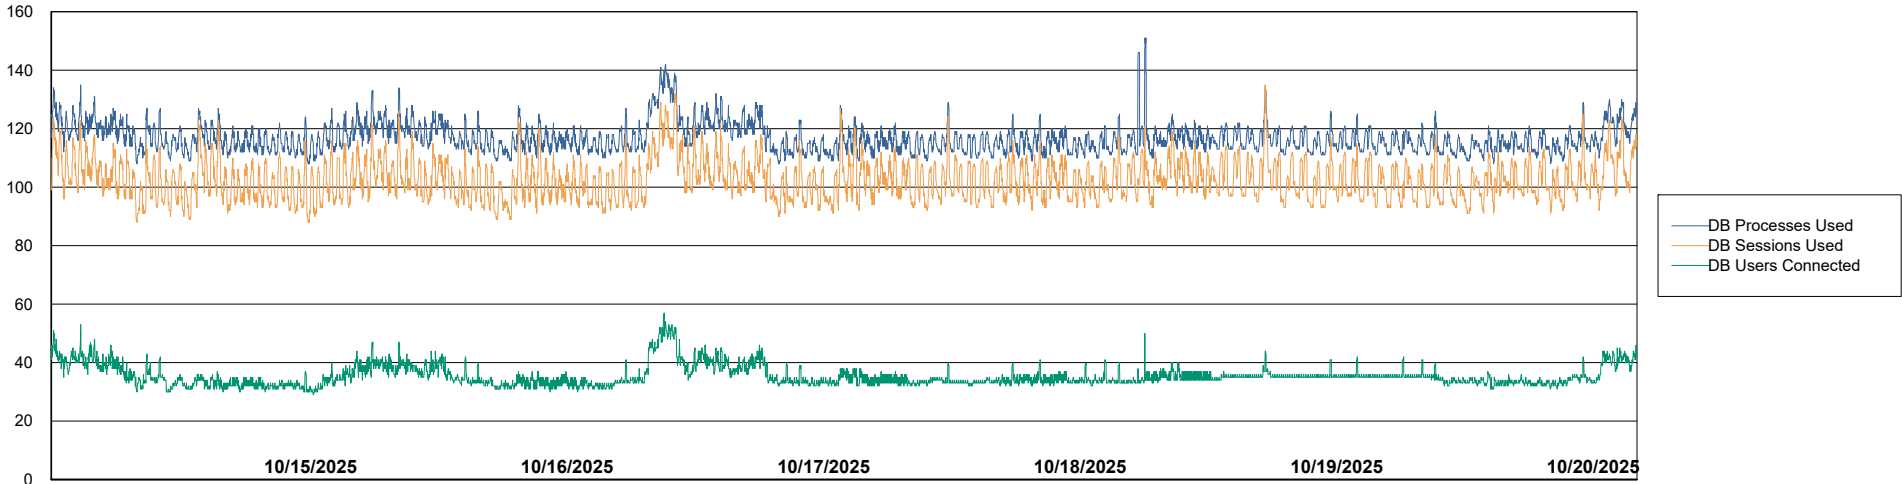

Database Performance EUT_EUP_PRD_URVINA22T_DB_ABS1