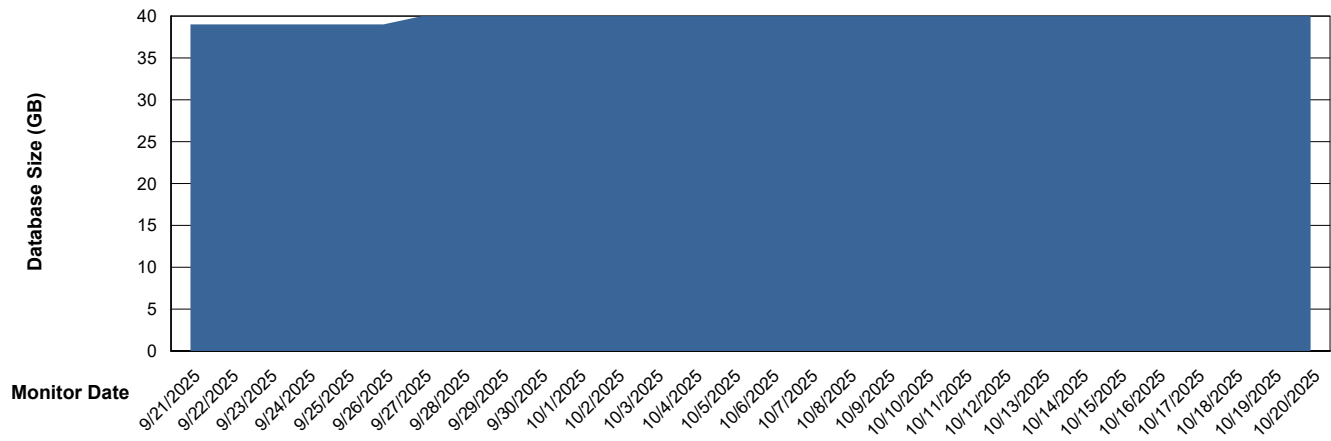

DATABASE SIZE EUT_URM_PRD_URVINA26_DB_ABS1

Database growth over last month