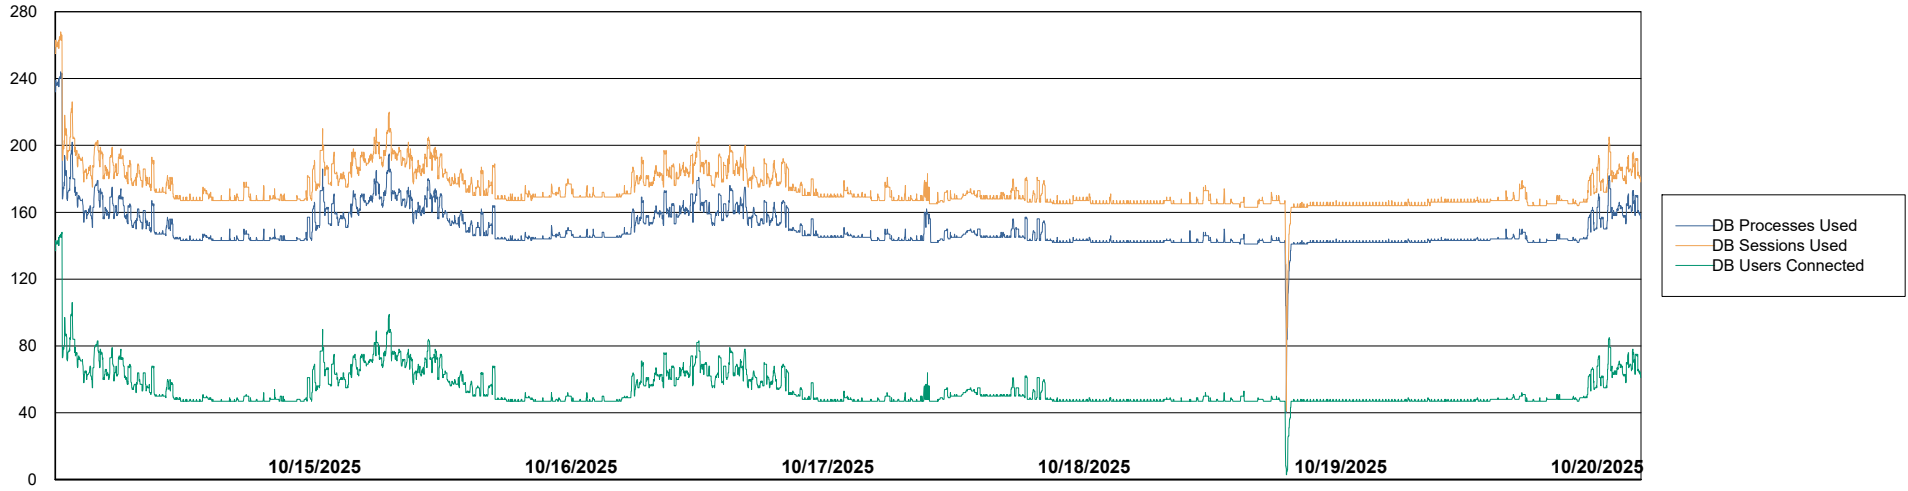

Database Performance ELJ_PRD_FRASEQXPRDDB01_ABS1