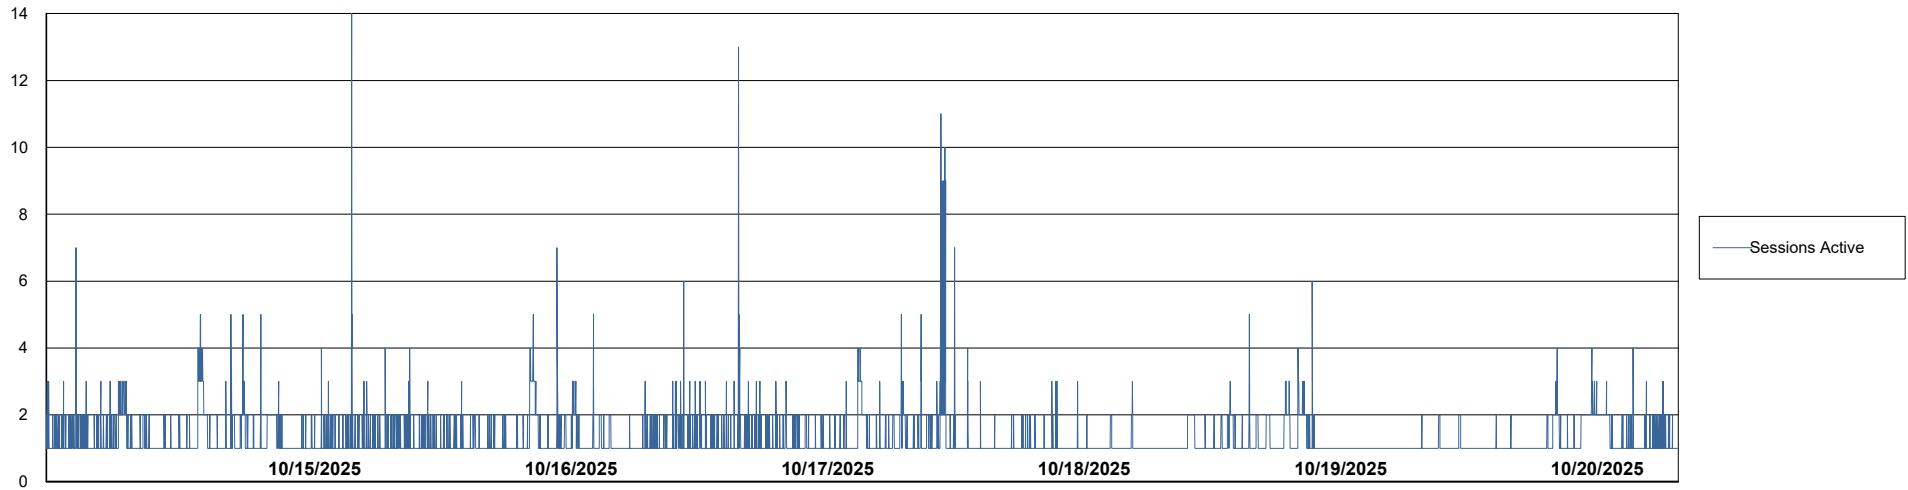

Database Performance ELJ_PRD_FRASEQXPRDDB01_ABS1