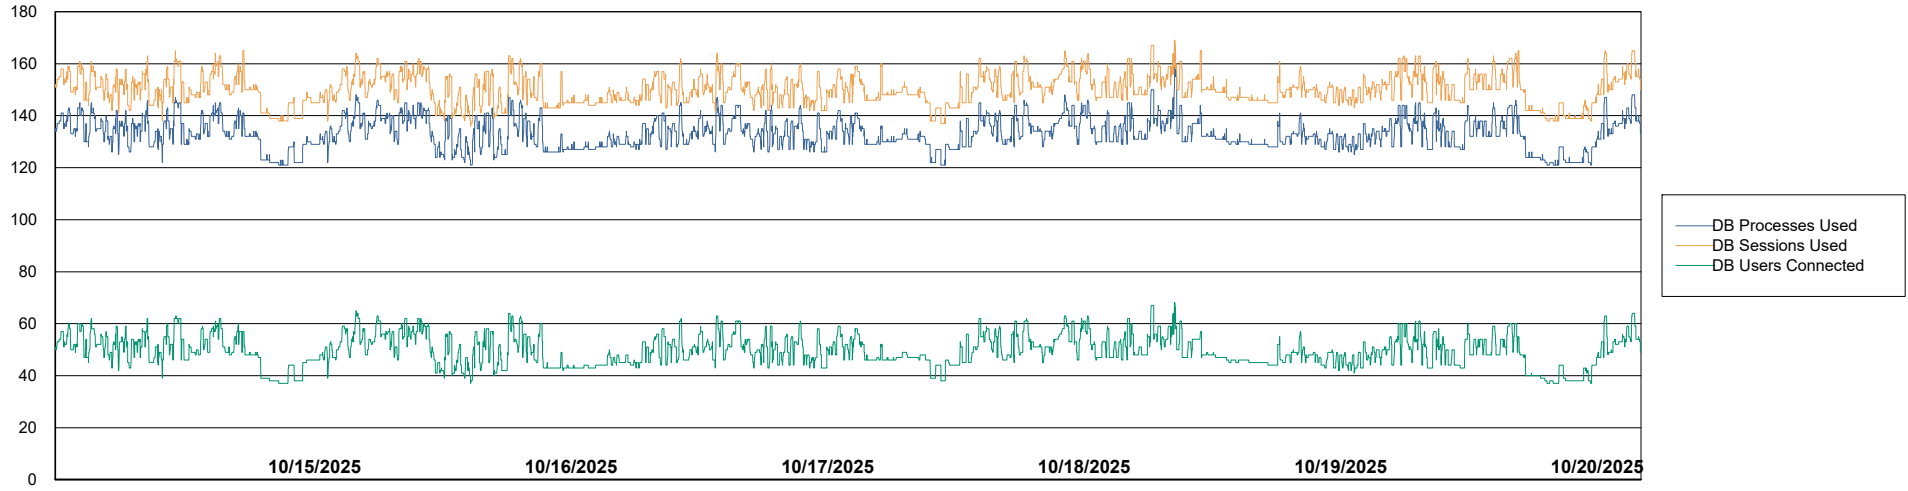

Database Performance ECL_PRD_ECLABS_ABS1