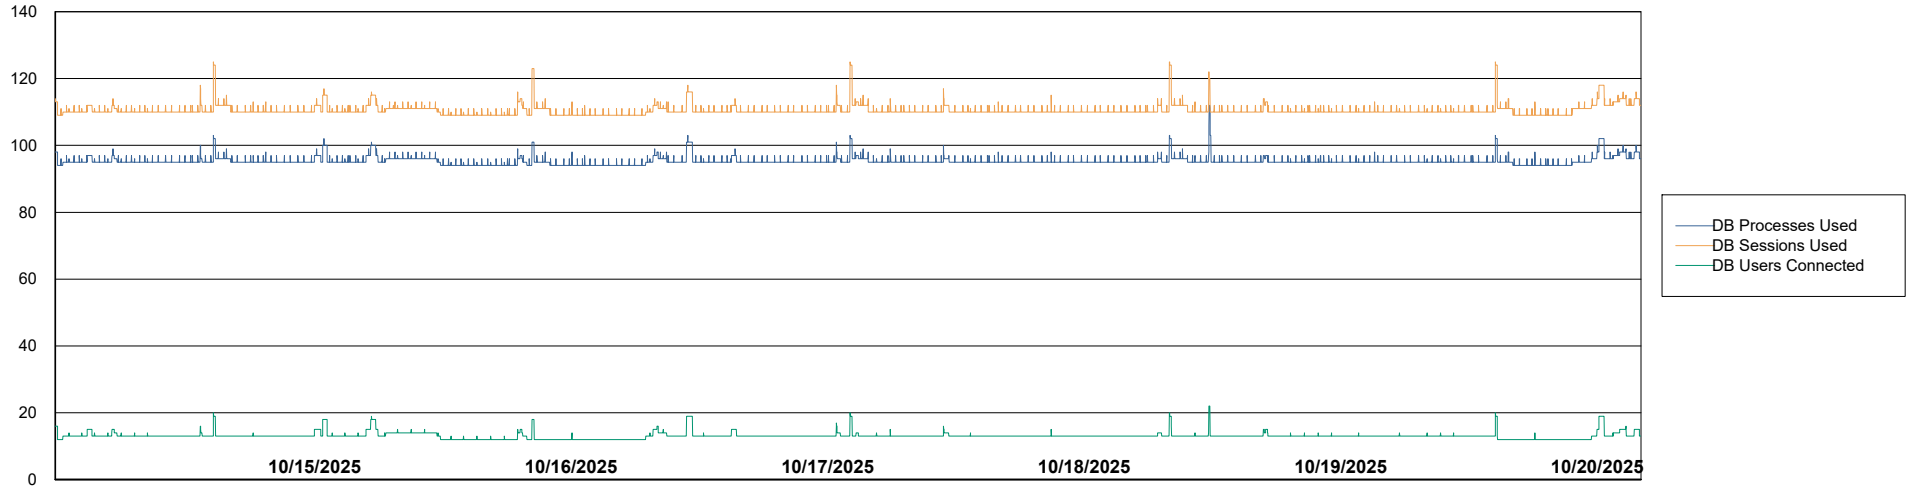

Harddisk Usage DFD_PRD_DK-DC-SR-ABSDB

| | Free disk space on C: (%) | Total disk space on C: (Gb) | Used disk space on C: (Gb) | Free disk space on D: (%) | Total disk space on D: (Gb) | Used disk space on D: (Gb) | Free disk space on E: (%) | Total disk space on E: (Gb) | Used disk space on E: (Gb) |
|------------|---------------------------|-----------------------------|----------------------------|---------------------------|-----------------------------|----------------------------|---------------------------|-----------------------------|----------------------------|
| 10/20/2025 | 80 | 200 | 40 | 38 | 800 | 498 | 86 | 400 | 57 |
| 10/19/2025 | 80 | 200 | 39 | 38 | 800 | 498 | 85 | 400 | 61 |
| 10/18/2025 | 80 | 200 | 39 | 38 | 800 | 498 | 85 | 400 | 60 |
| 10/17/2025 | 80 | 200 | 39 | 38 | 800 | 498 | 85 | 400 | 60 |
| 10/16/2025 | 80 | 200 | 39 | 38 | 800 | 498 | 85 | 400 | 59 |
| 10/15/2025 | 80 | 200 | 39 | 38 | 800 | 498 | 85 | 400 | 59 |
| 10/14/2025 | 80 | 200 | 40 | 38 | 800 | 498 | 86 | 400 | 57 |

Weekly SLA Customer Report

Customer DFD_Production
Database ID 39

Database Performance DFD_PRD_DK-DC-SR-ABSDB_ABS1

Weekly SLA Customer Report

Customer DFD_Production
 Database ID 39

DATABASE SIZE DFD_PRD_DK-DC-SR-ABSDB_ABS1